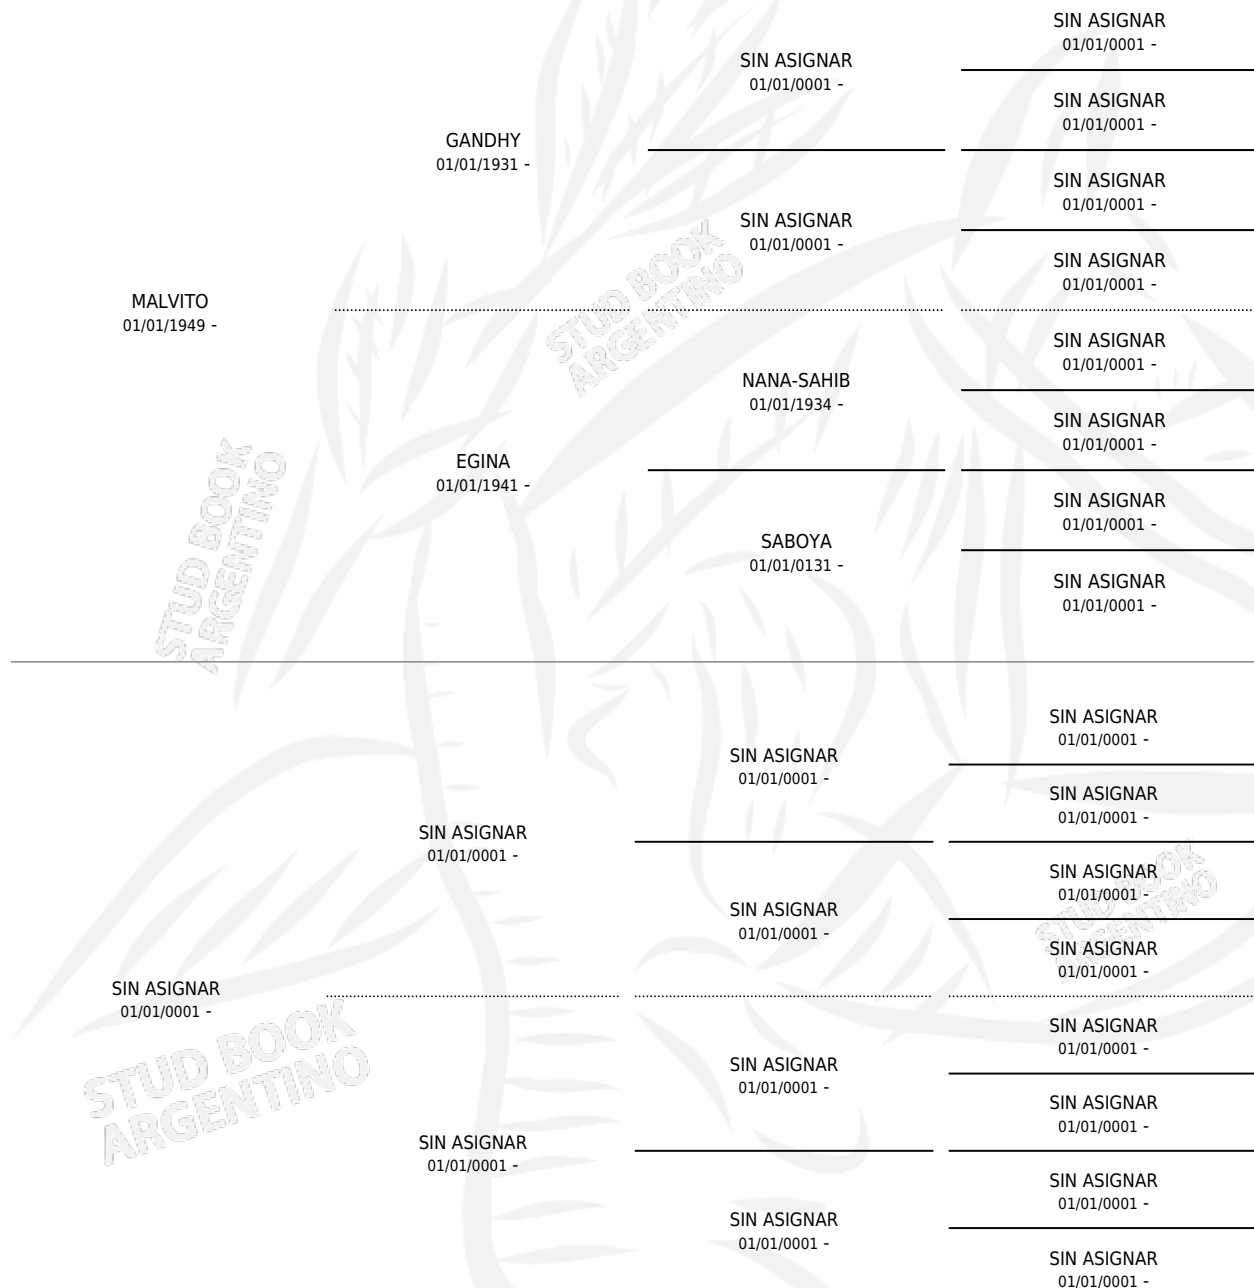

ARILLA

por MALVITO y SIN ASIGNAR por SIN ASIGNAR

Argentina · Hembra · Tordillo · AP · 01/01/1961
Familia · Volumen 24

ESTADO

TIPIFICACIÓN SANGUÍNEA	X
TIPIFICACIÓN POR ADN	X
PASAPORTE	X
IDENTIFICACIÓN POR MICROCHIP	X
REPRODUCTOR	X

Lugar de nacimiento: Campo particular

Criador: Sin dato

~

HIJOS

	MACHOS	HEMBRAS
2 NACIERON	0	2
SIN ACTUACIONES		

PEDIGREE

ARILLA

Datos oficiales del Stud Book Argentino