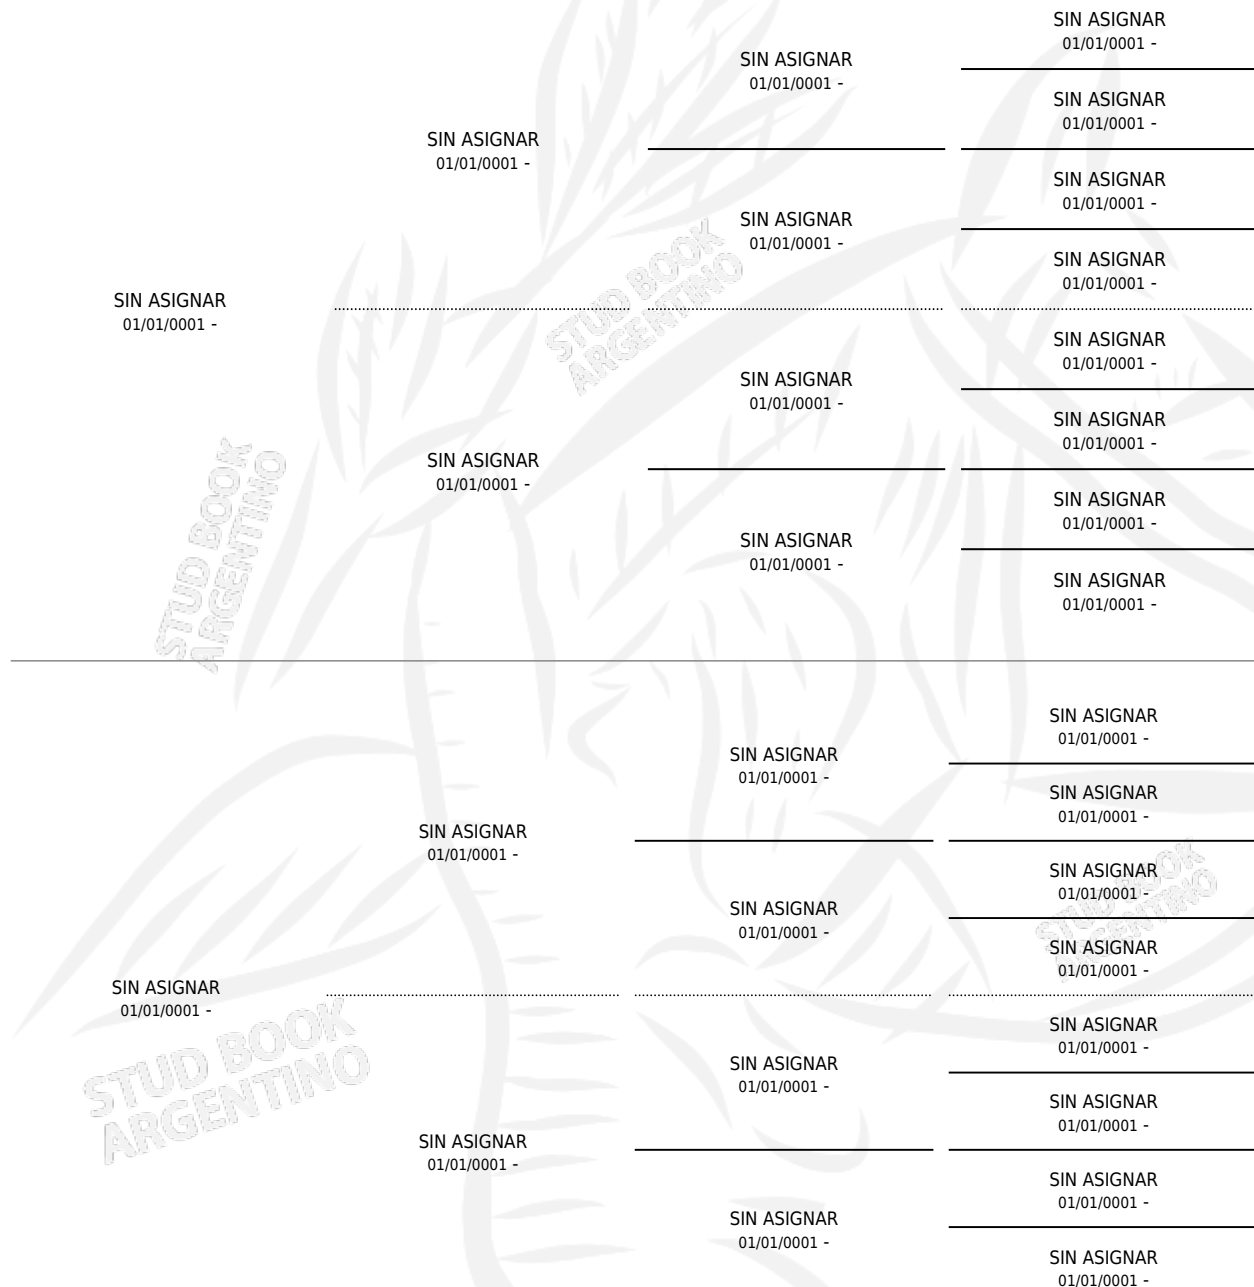

POMONA

por SIN ASIGNAR y SIN ASIGNAR por SIN ASIGNAR

Argentina · Macho · Tordillo · AP · 25/11/1944
Familia · Volumen 18

ESTADO

TIPIFICACIÓN SANGUÍNEA	X
TIPIFICACIÓN POR ADN	X
PASAPORTE	X
IDENTIFICACIÓN POR MICROCHIP	X
REPRODUCTOR	X

Lugar de nacimiento: Campo particular

Criador: Sin dato

~

HIJOS

	MACHOS	HEMBRAS
1 NACIERON	1	0

SIN ACTUACIONES

PEDIGREE

POMONA