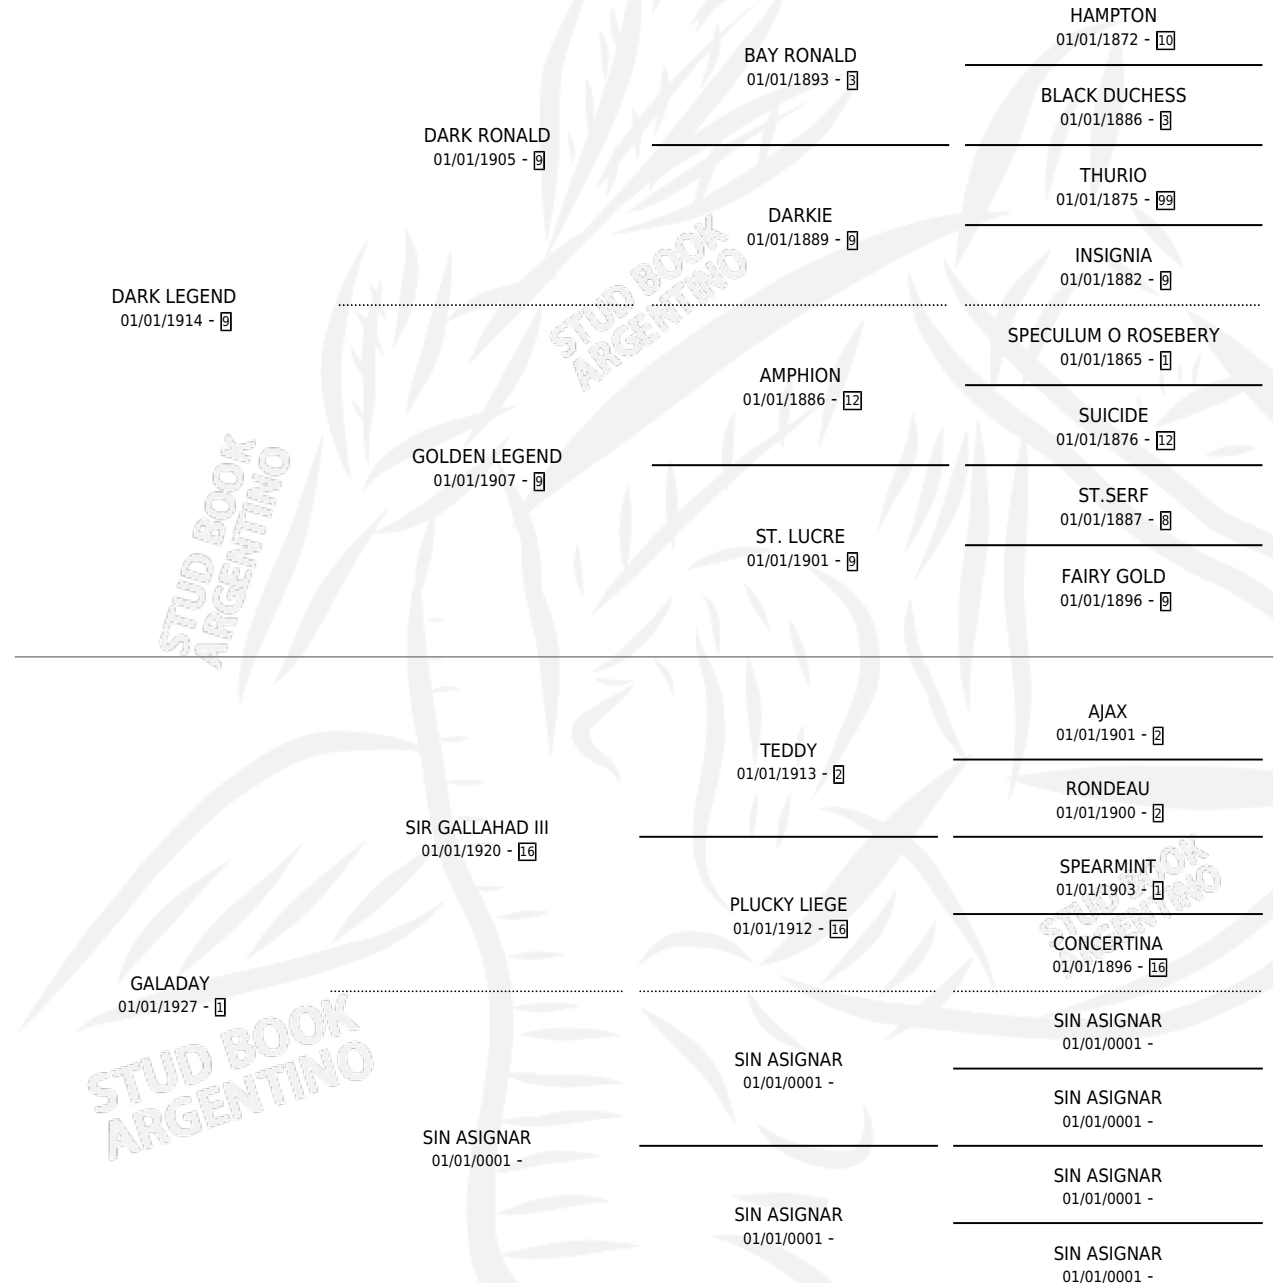

GALATEA II

por **DARK LEGEND** y **GALADAY** por **SIR GALLAHAD III**

Argentina · Hembra · Zaino · SP · 01/01/1936
Familia 1-n · Volumen 16

ESTADO

| | |
|------------------------------|---|
| TIPIFICACIÓN SANGUÍNEA | X |
| TIPIFICACIÓN POR ADN | X |
| PASAPORTE | X |
| IDENTIFICACIÓN POR MICROCHIP | X |
| REPRODUCTOR | X |

Lugar de nacimiento: Campo particular

Criador: Sin dato

~

HIJOS

| | MACHOS | HEMBRAS |
|-----------------|--------|---------|
| 2 NACIERON | 0 | 2 |
| SIN ACTUACIONES | | |

PEDIGREE

GALATEA II

Datos oficiales del Stud Book Argentino