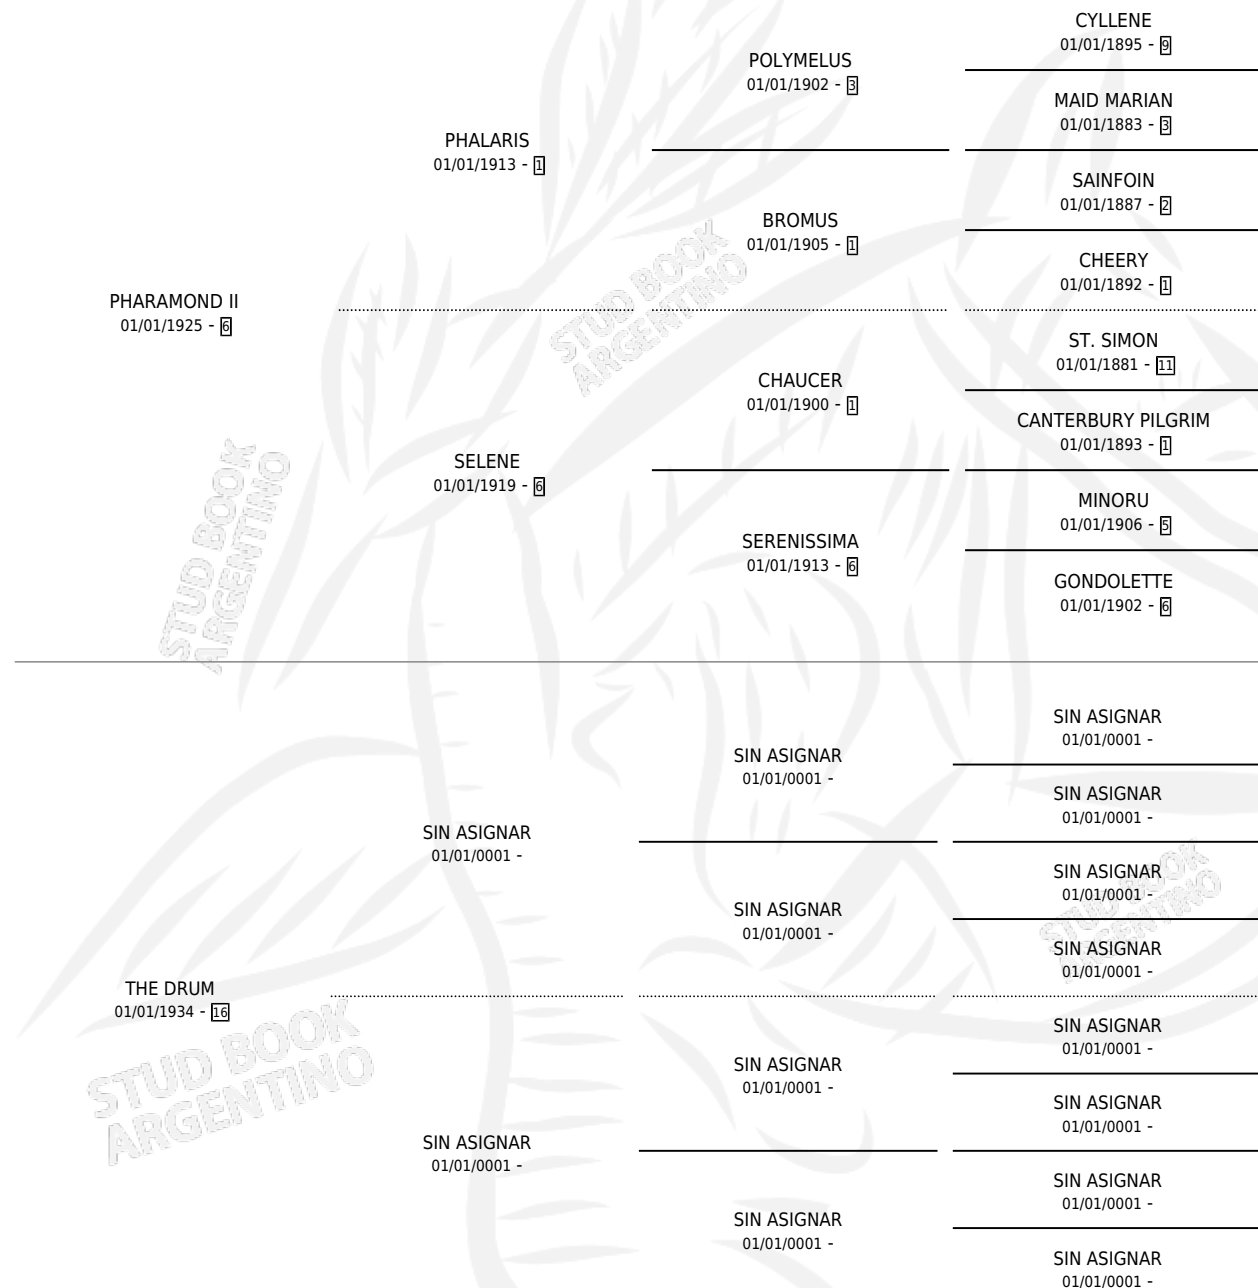

MISS DRUMMOND

PEDIGREE

por PHARAMOND II y THE DRUM por SIN ASIGNAR

Argentina · Hembra · Zaino · SP · 01/01/1941
Familia 16 · Volumen 17

ESTADO

TIPIFICACIÓN SANGUÍNEA	X
TIPIFICACIÓN POR ADN	X
PASAPORTE	X
IDENTIFICACIÓN POR MICROCHIP	X
REPRODUCTOR	X

Lugar de nacimiento: Campo particular

Criador: Sin dato

~

HIJOS

	MACHOS	HEMBRAS
1 NACIERON	0	1
SIN ACTUACIONES