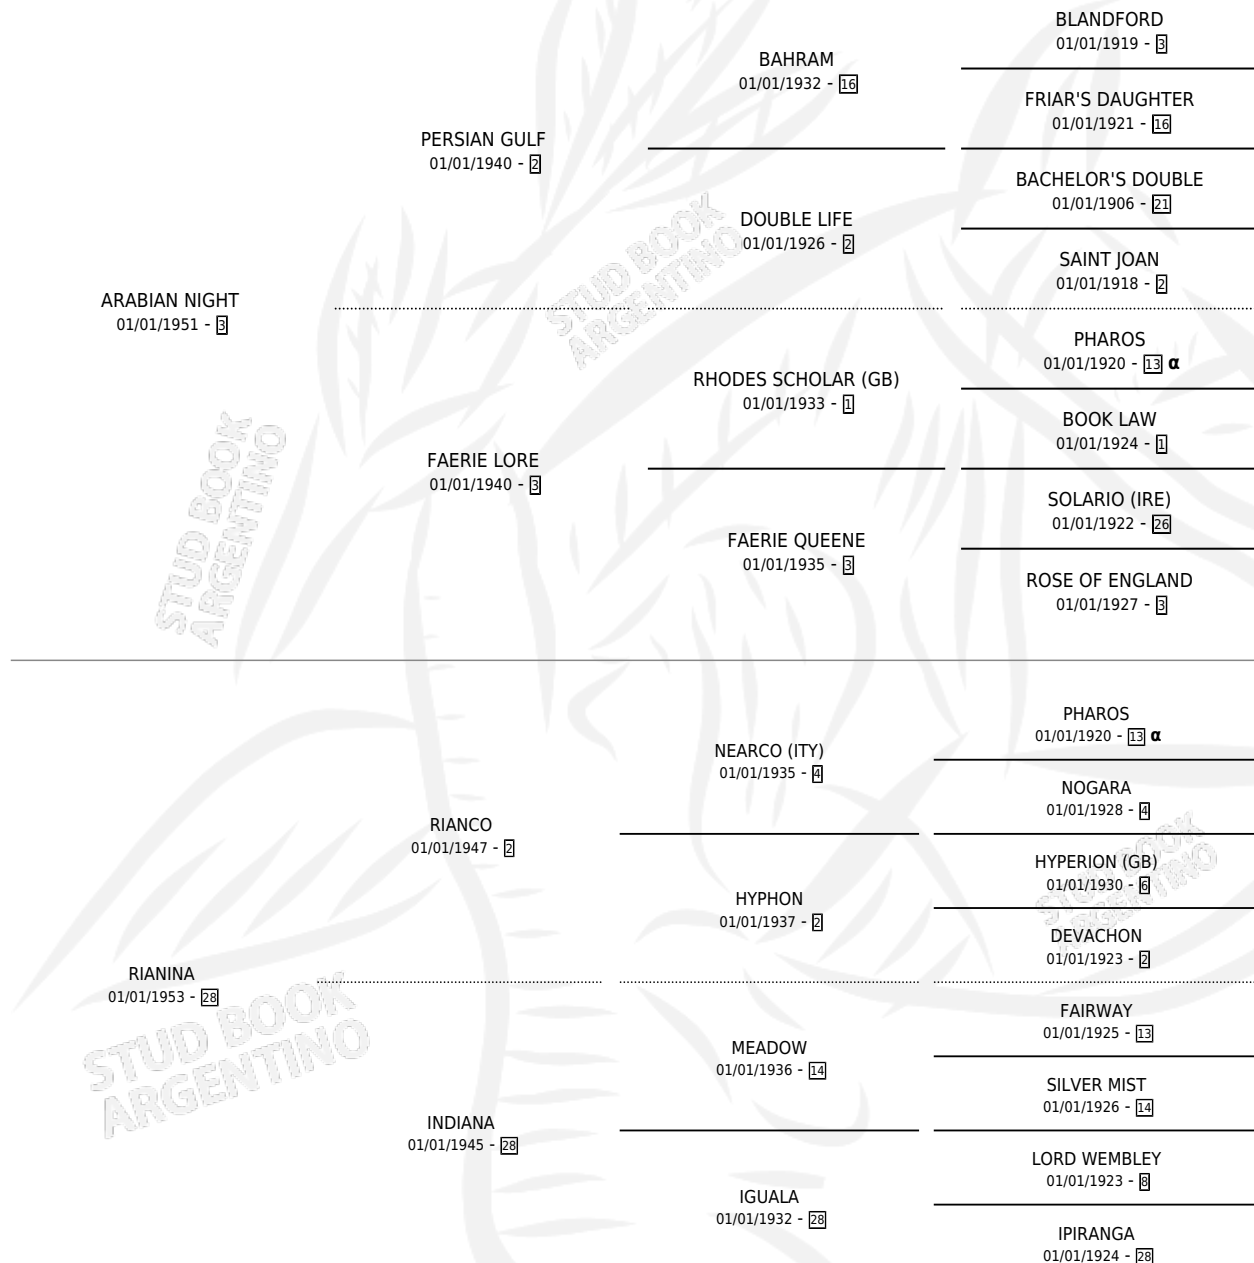

# PEDIGREE

por **ARABIAN NIGHT** y **RIANINA** por **RIANCO**

Argentina · Hembra · Alazan Tostado · SP · 19/10/1959  
Familia 28 · Volumen 23

## ESTADO

TIPIFICACIÓN SANGUÍNEA	X
TIPIFICACIÓN POR ADN	X
PASAPORTE	X
IDENTIFICACIÓN POR MICROCHIP	X
REPRODUCTOR	X

**Lugar de nacimiento:** Campo particular

**Criador:** Sin dato

~

## HIJOS

	MACHOS	HEMBRAS
1 NACIERON	1	0
SIN ACTUACIONES		

INBREEDING : α