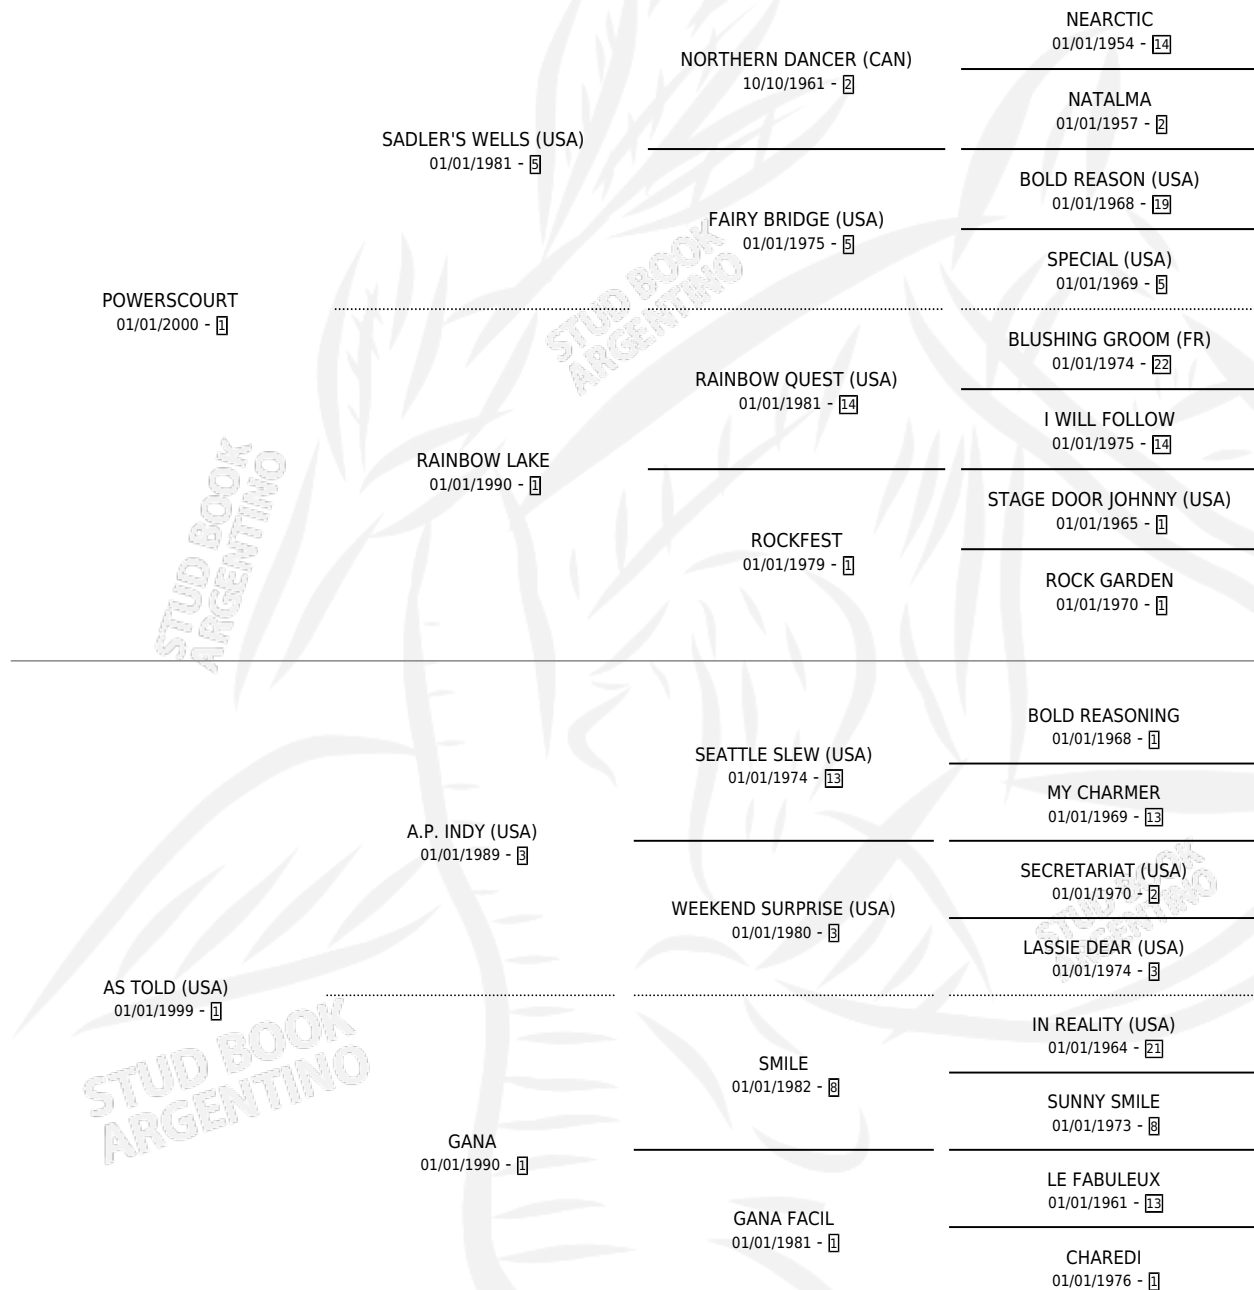

MR. DANY (CHI)

por **POWERSCOURT** y **AS TOLD (USA)** por **A.P. INDY (USA)**

Chile · Macho · Zaino · SP · 29/08/2008
Familia 1 · Volumen web

ESTADO

TIPIFICACIÓN SANGUÍNEA	X
TIPIFICACIÓN POR ADN	✓
PASAPORTE	✓
IDENTIFICACIÓN POR MICROCHIP	✓
REPRODUCTOR	X

Lugar de nacimiento: Chile

Criador: Extranjero

PEDIGREE

EXPORTACIÓN / IMPORTACIÓN

FECHA	MOVIMIENTO	PAÍS
25/04/2012	IMPORTADO	PERU

~

CAMPAÑA

Solo carreras oficiales de Argentina

Placés en San Isidro y Palermo en 8 carreras disputadas, 2do Cocles **[L]**, 3ro De Las Americas **[G1]** y Prisa (H), 4to Gral. Belgrano **[G2]**.

POR DISTANCIA

HIPODROMO	CC	1°	2°	3°	4°	5°	NP	CLC	CLG	CLCG1	CLGG1	IMPORTE
PALERMO	5	0	0	2	1	0	2	4	0	1	0	\$40,650
1800 MTS	1	0	0	0	0	0	1	1	0	0	0	\$0
2400 MTS	1	0	0	0	0	0	1	1	0	0	0	\$0
2200 MTS	1	0	0	1	0	0	0	0	0	0	0	\$7,650
2500 MTS	1	0	0	0	1	0	0	1	0	0	0	\$12,000
1600 MTS	1	0	0	1	0	0	0	1	0	1	0	\$21,000
SAN ISIDRO	3	0	1	0	0	0	2	3	0	1	0	\$25,200
2000 MTS	1	0	0	0	0	0	1	1	0	0	0	\$0
2400 MTS	2	0	1	0	0	0	1	2	0	1	0	\$25,200