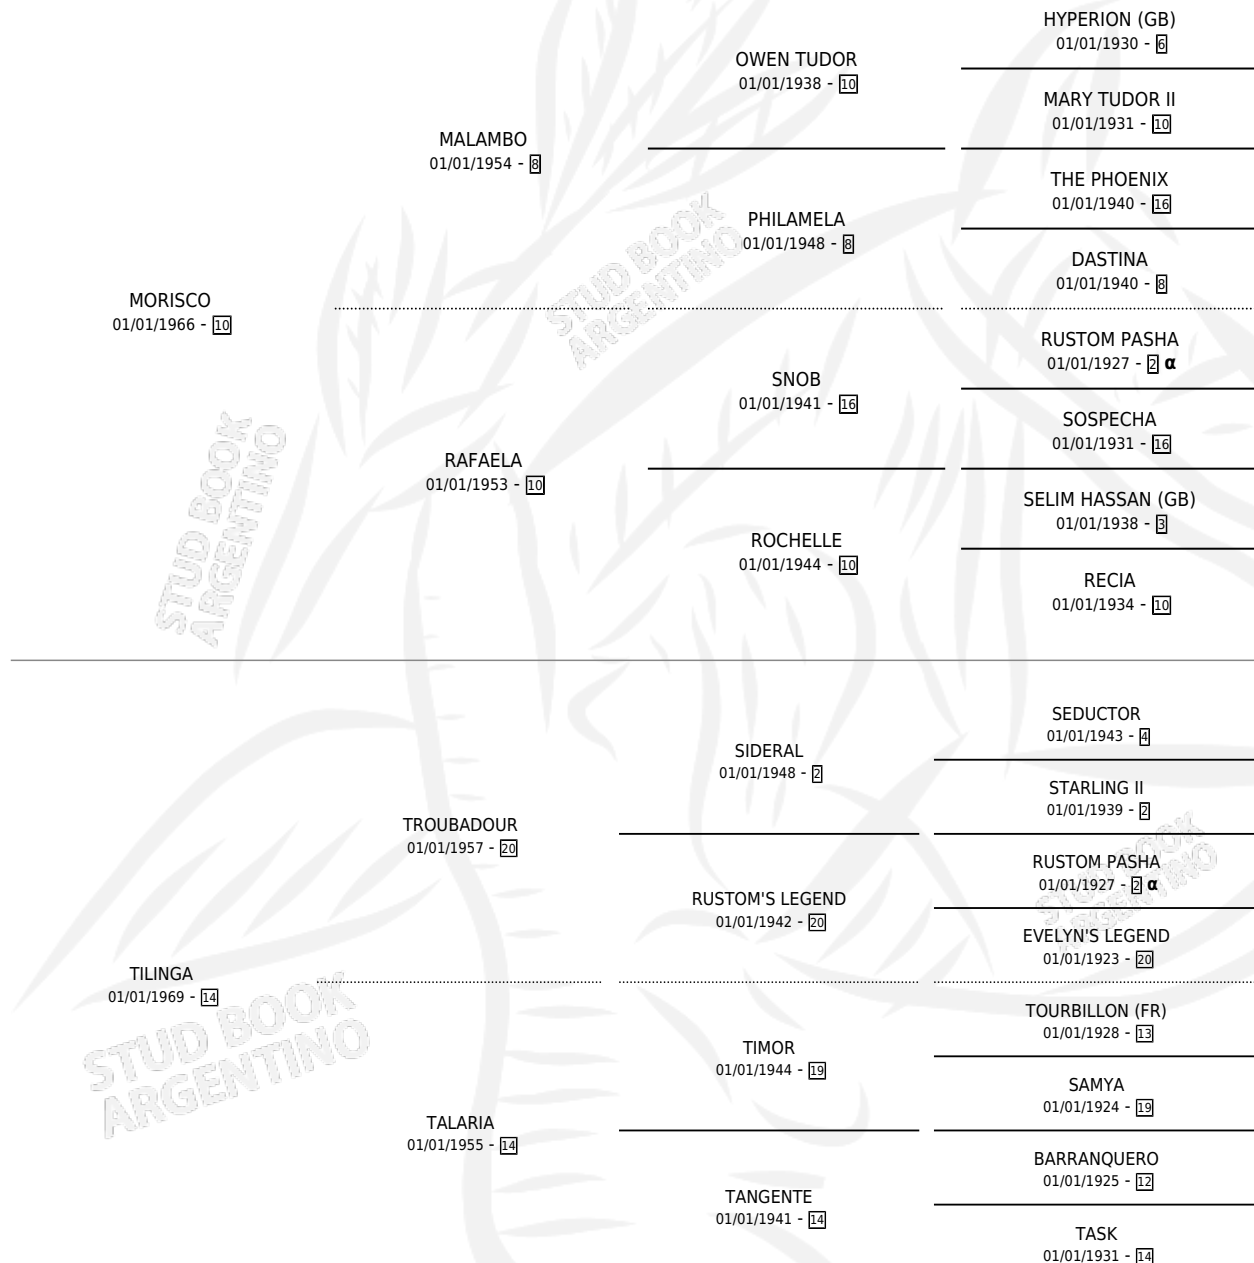

# SONSONA

por MORISCO y TILINGA por TROUBADOUR

PEDIGREE

Argentina · Hembra · Zaino · SP · 01/01/1977  
Familia 14-a · Volumen 29

## ESTADO

TIPIFICACIÓN SANGUÍNEA	✓
TIPIFICACIÓN POR ADN	X
PASAPORTE	X
IDENTIFICACIÓN POR MICROCHIP	X
REPRODUCTOR	✓

**Lugar de nacimiento:** Campo particular

**Criador:** Sin dato

~

## HIJOS

	MACHOS	HEMBRAS
7 NACIERON	3	4
1 CORRIERON	1	0
1 GANARON	1	0
<b>0</b> GANADORES CL	<b>0</b> GANADORES GR	<b>0</b> GANADORES G1

INBREEDING : α

**S**

cimentos 7 / Efectividad 58.33%

PADRILLO	PRODUCTO	CRIADOR	1ER SERVICIO	ÚLTIMO SERVICIO
INDIO LIGERO	∅		02/09/1995	06/09/1995
INDIO LIGERO	∅		13/11/1994	16/11/1994
INDIO LIGERO	∅		18/12/1993	22/12/1993
INDIO LIGERO	∅		01/10/1992	05/10/1992
INDIO LIGERO	LA MEMPHIS (H AT, 23/09/1992) •MURIÓ EL 12/07/2011•	SIN DATO	08/11/1991	12/11/1991
INDIO LIGERO	EL CONFEDERADO (M Z, 01/11/1991) •MURIÓ EL 22/07/2011•	SIN DATO	02/12/1990	06/12/1990
INDIO LIGERO	∅		26/12/1989	30/12/1989
INDIO LIGERO	SHUBRA (H Z, 07/10/1989) •MURIÓ EL 14/09/2010•	SIN DATO	21/10/1988	23/10/1988
INDIO LIGERO	RENCHU (M AT, 15/10/1988) •MURIÓ EL 17/05/2009•	SIN DATO	07/11/1987	10/11/1987
INDIO LIGERO	BURUZAKI (M A, 30/10/1987) •MURIÓ EL 24/03/1988•	SIN DATO	09/11/1986	13/11/1986
INDIO LIGERO	ARDOKI (H A, 09/10/1986) •MURIÓ EL 25/08/2007•	SIN DATO	16/10/1985	21/10/1985
INDIO LIGERO	UNDAL (H A, 20/12/1984) •MURIÓ EL 29/09/2007•	SIN DATO		