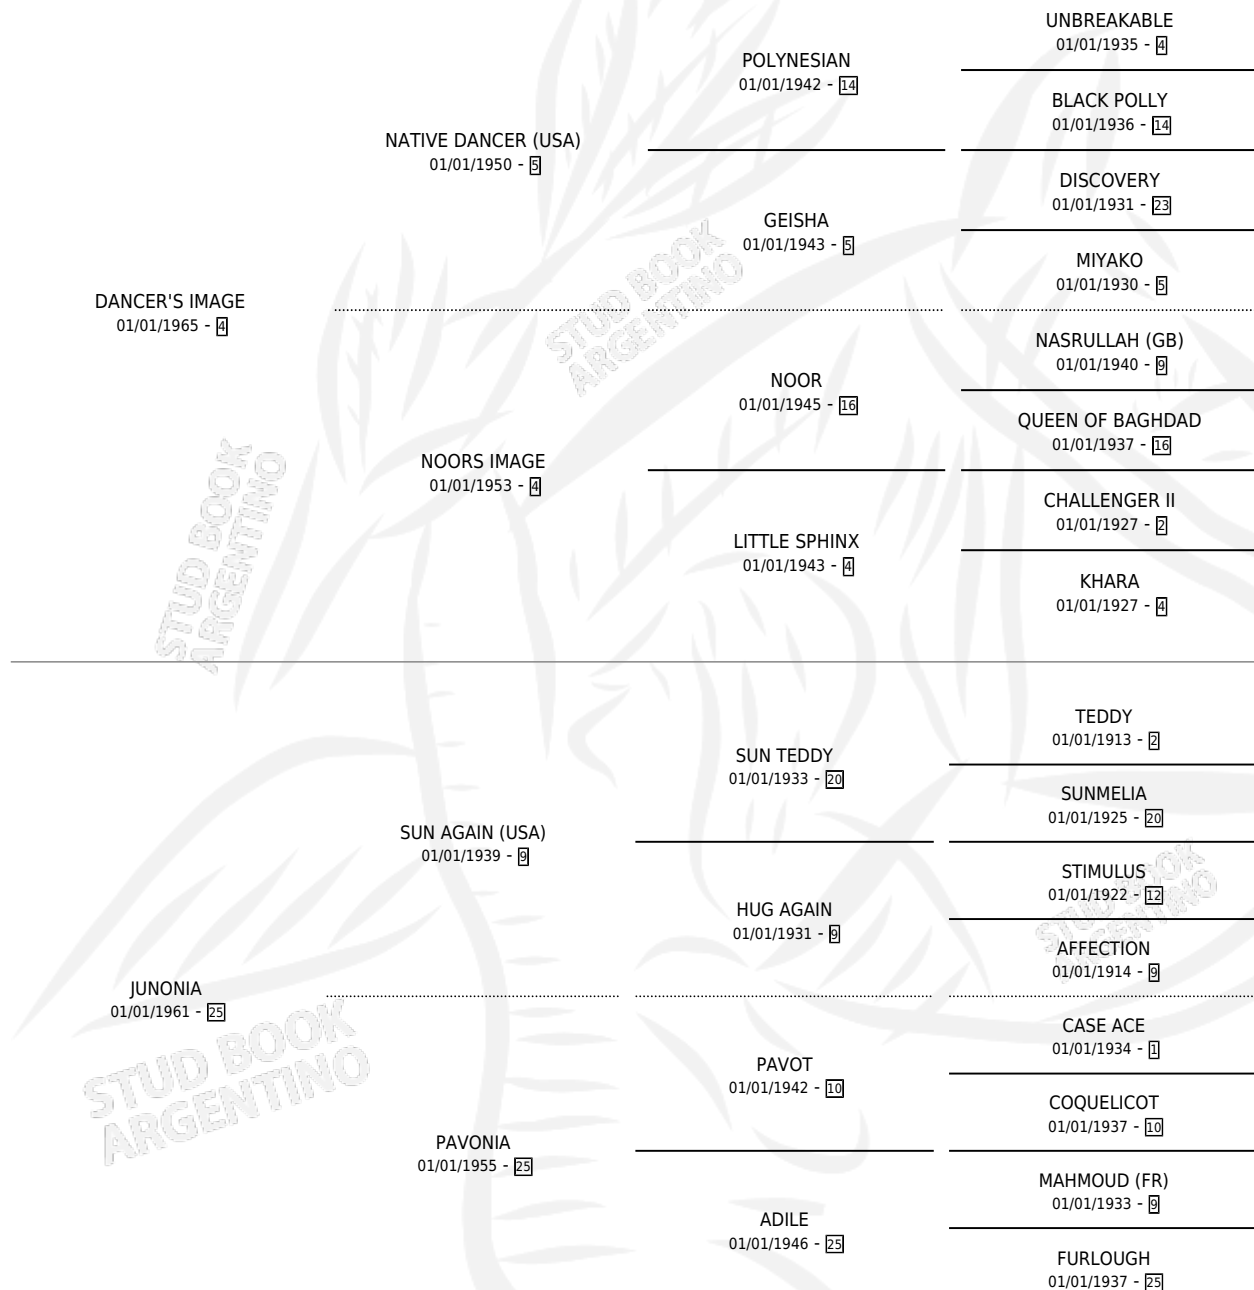

TWISP

por **DANCER'S IMAGE** y **JUNONIA** por **SUN AGAIN (USA)**

Argentina · Hembra · Tordillo · SP · 01/01/1972
Familia 25 · Volumen 28

ESTADO

TIPIFICACIÓN SANGUÍNEA	X
TIPIFICACIÓN POR ADN	X
PASAPORTE	X
IDENTIFICACIÓN POR MICROCHIP	X
REPRODUCTOR	X

Lugar de nacimiento: Campo particular

Criador: Sin dato

~

HIJOS

	MACHOS	HEMBRAS
1 NACIERON	0	1

SIN ACTUACIONES

PEDIGREE

TWISP