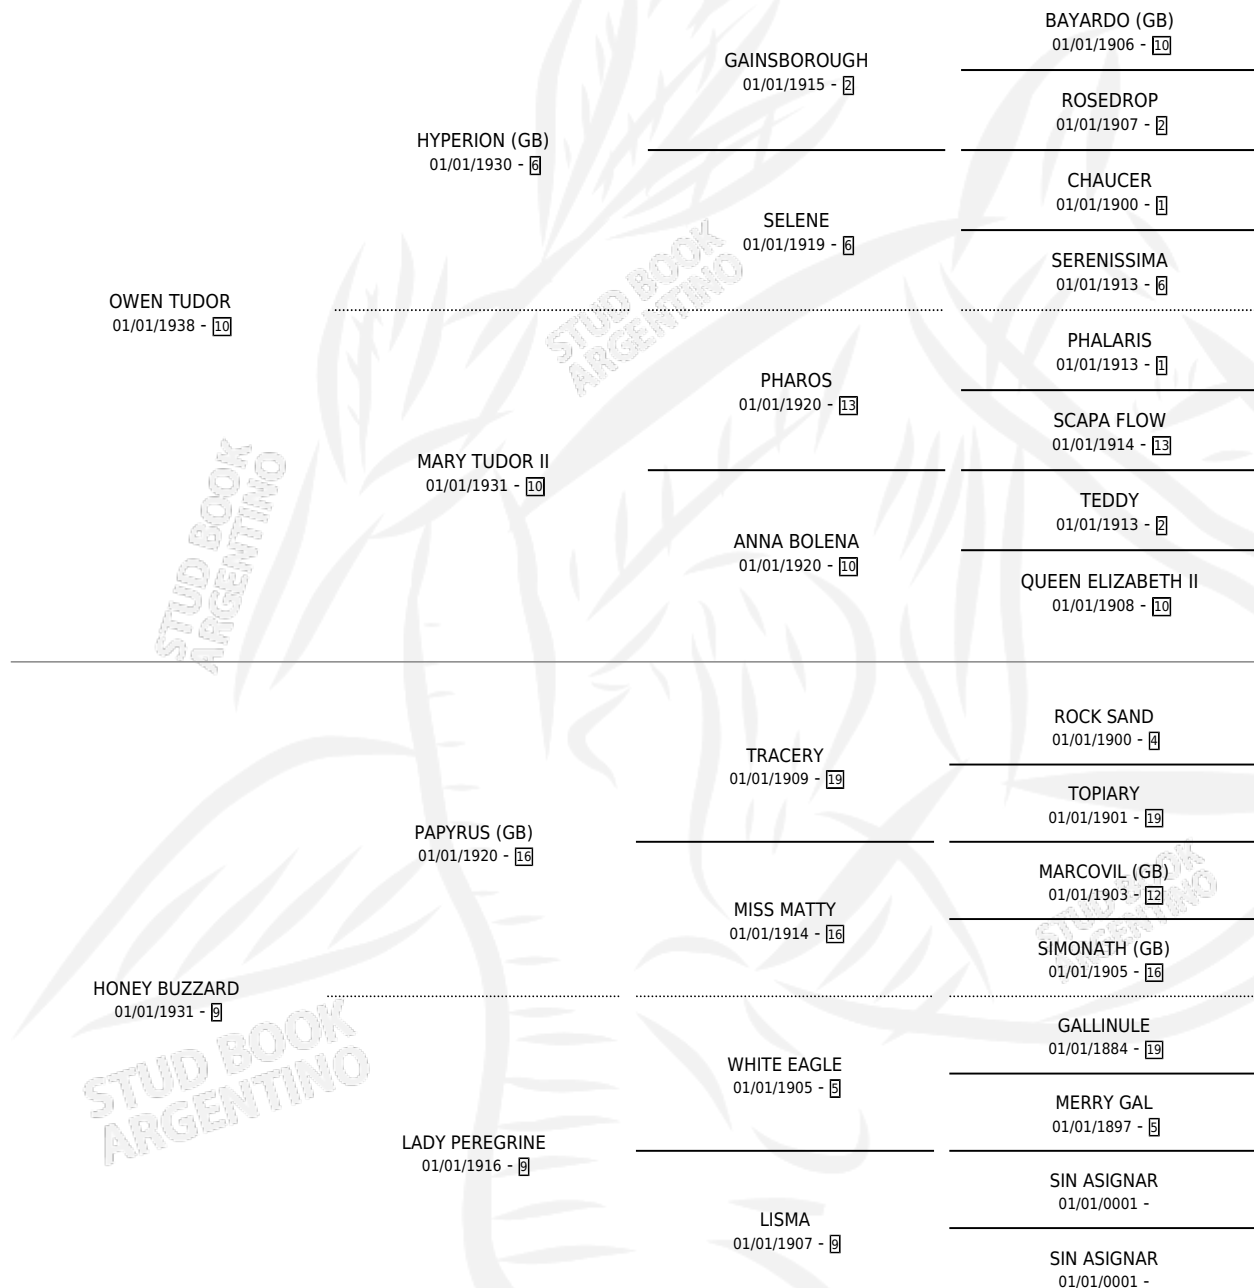

WELSH HONEY

por OWEN TUDOR y HONEY BUZZARD por PAPYRUS (GB)

Argentina · Macho · Zaino · SP · 01/01/1944
Familia 9-h · Volumen 18

ESTADO

TIPIFICACIÓN SANGUÍNEA	X
TIPIFICACIÓN POR ADN	X
PASAPORTE	X
IDENTIFICACIÓN POR MICROCHIP	X
REPRODUCTOR	X

Lugar de nacimiento: Campo particular

Criador: Sin dato

~

HIJOS

	MACHOS	HEMBRAS
2 NACIERON	1	1

SIN ACTUACIONES

PEDIGREE

WELSH HONEY