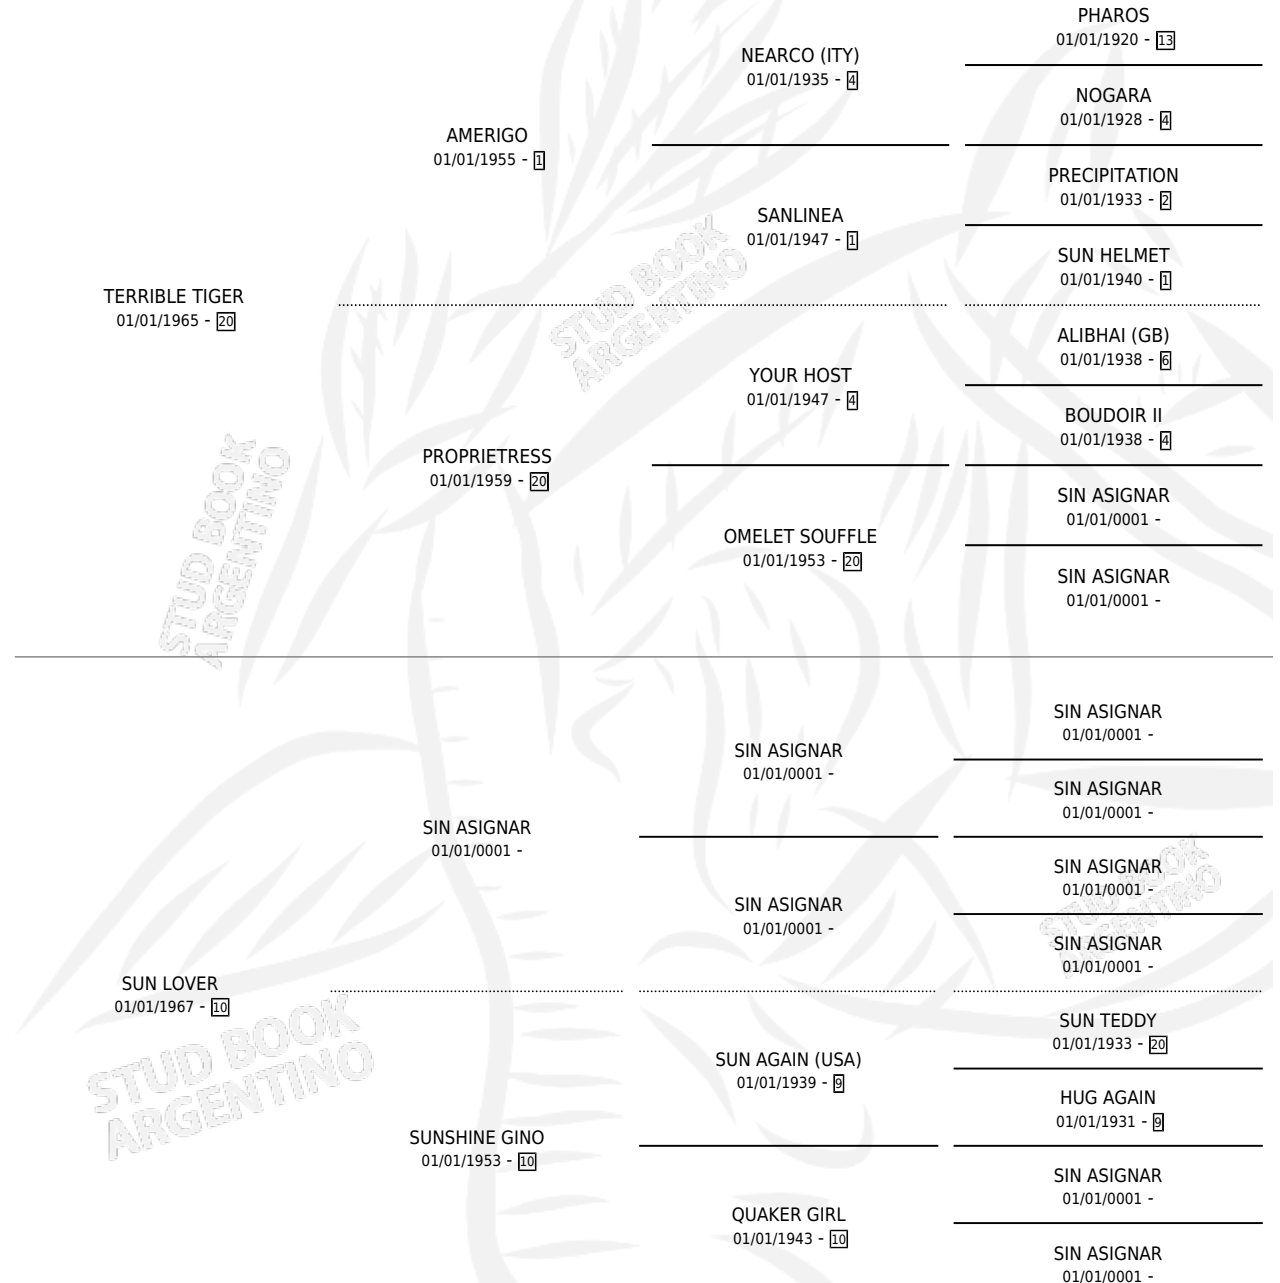

CHATI

por **TERRIBLE TIGER** y **SUN LOVER** por **SIN ASIGNAR**

Argentina · Macho · Zaino · SP · 01/01/1973
Familia 10-d · Volumen 28

ESTADO

| | |
|------------------------------|---|
| TIPIFICACIÓN SANGUÍNEA | X |
| TIPIFICACIÓN POR ADN | X |
| PASAPORTE | X |
| IDENTIFICACIÓN POR MICROCHIP | X |
| REPRODUCTOR | X |

Lugar de nacimiento: Campo particular

Criador: Sin dato

~

HIJOS

| | MACHOS | HEMBRAS |
|-----------------|--------|---------|
| 1 NACIERON | 0 | 1 |
| SIN ACTUACIONES | | |

PEDIGREE

CHATI

Datos oficiales del Stud Book Argentino