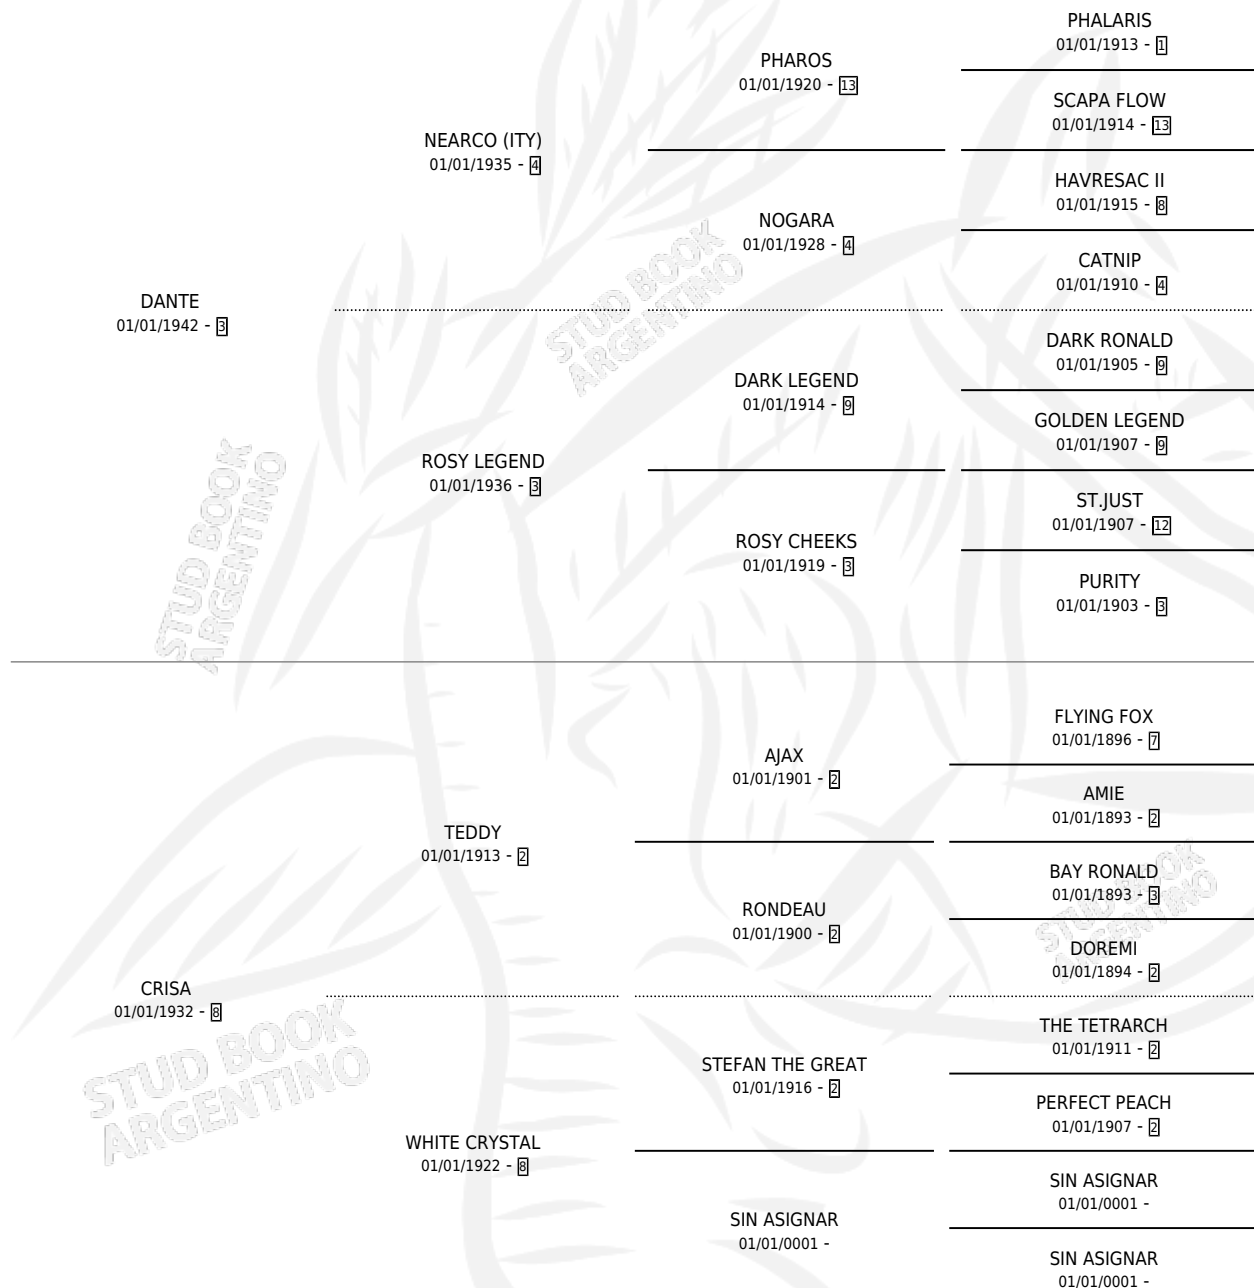

MELODIC

por DANTE y CRISA por TEDDY

Argentina · Hembra · Zaino · SP · 01/01/1950
Familia 8 · Volumen 20

ESTADO

TIPIFICACIÓN SANGUÍNEA	X
TIPIFICACIÓN POR ADN	X
PASAPORTE	X
IDENTIFICACIÓN POR MICROCHIP	X
REPRODUCTOR	X

Lugar de nacimiento: Campo particular

Criador: Sin dato

~

HIJOS

	MACHOS	HEMBRAS
1 NACIERON	0	1
SIN ACTUACIONES		

PEDIGREE