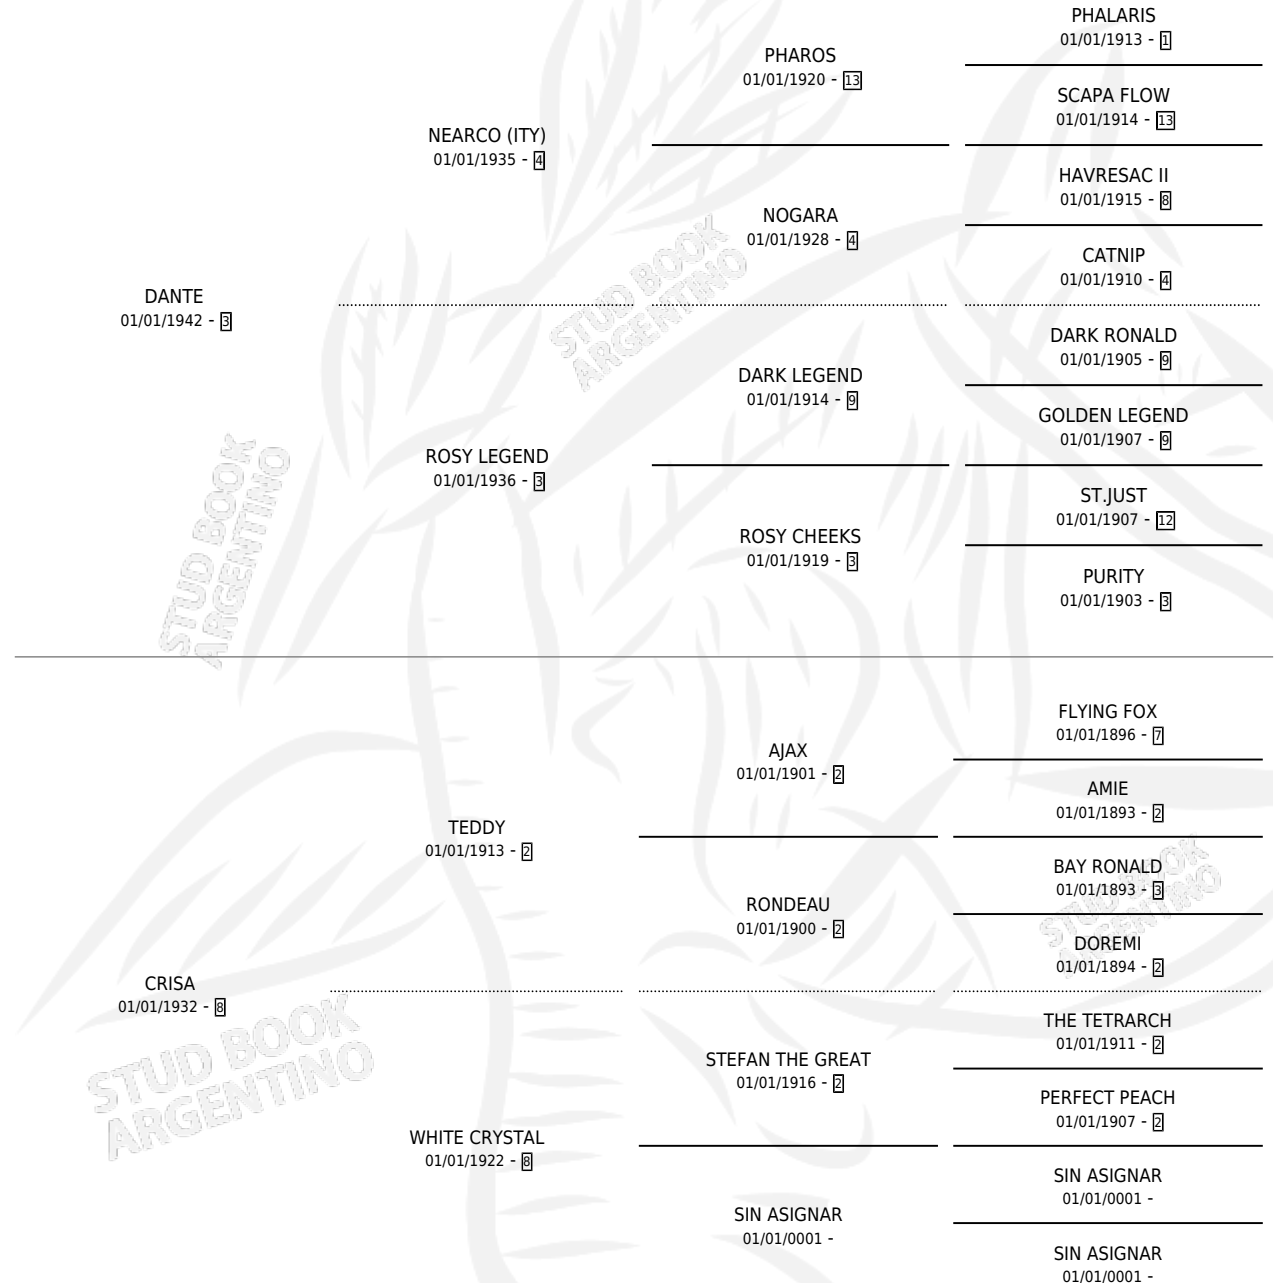

MELODIC

por DANTE y CRISA por TEDDY

Argentina · Hembra · Zaino · SP · 01/01/1950
Familia 8 · Volumen 20

ESTADO

TIPIFICACIÓN SANGUÍNEA	X
TIPIFICACIÓN POR ADN	X
PASAPORTE	X
IDENTIFICACIÓN POR MICROCHIP	X
REPRODUCTOR	X

Lugar de nacimiento: Campo particular

Criador: Sin dato

~

HIJOS

	MACHOS	HEMBRAS
1 NACIERON	0	1
SIN ACTUACIONES		

PEDIGREE

MELODIC

Datos oficiales del Stud Book Argentino