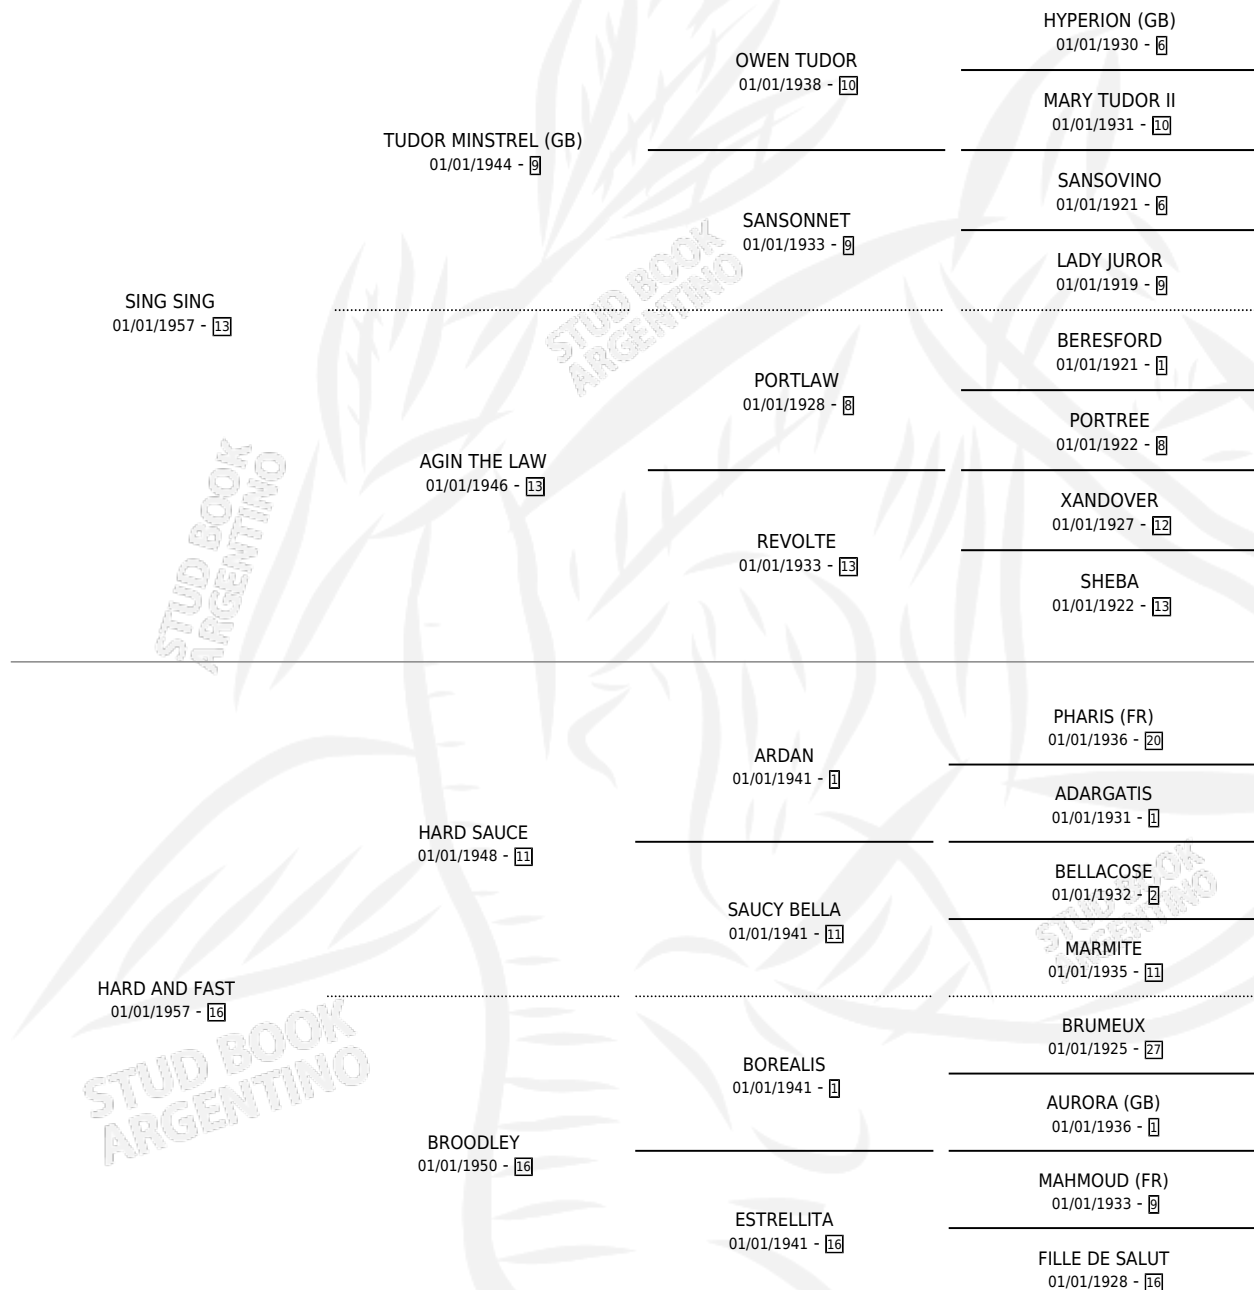

MANACLE

por SING SING y HARD AND FAST por HARD SAUCE

Argentina · Macho · Zaino · SP · 01/01/1964
Familia 16-e · Volumen 25

ESTADO

TIPIFICACIÓN SANGUÍNEA	X
TIPIFICACIÓN POR ADN	X
PASAPORTE	X
IDENTIFICACIÓN POR MICROCHIP	X
REPRODUCTOR	X

Lugar de nacimiento: Campo particular

Criador: Sin dato

~

HIJOS

	MACHOS	HEMBRAS
2 NACIERON	0	2
SIN ACTUACIONES		

PEDIGREE