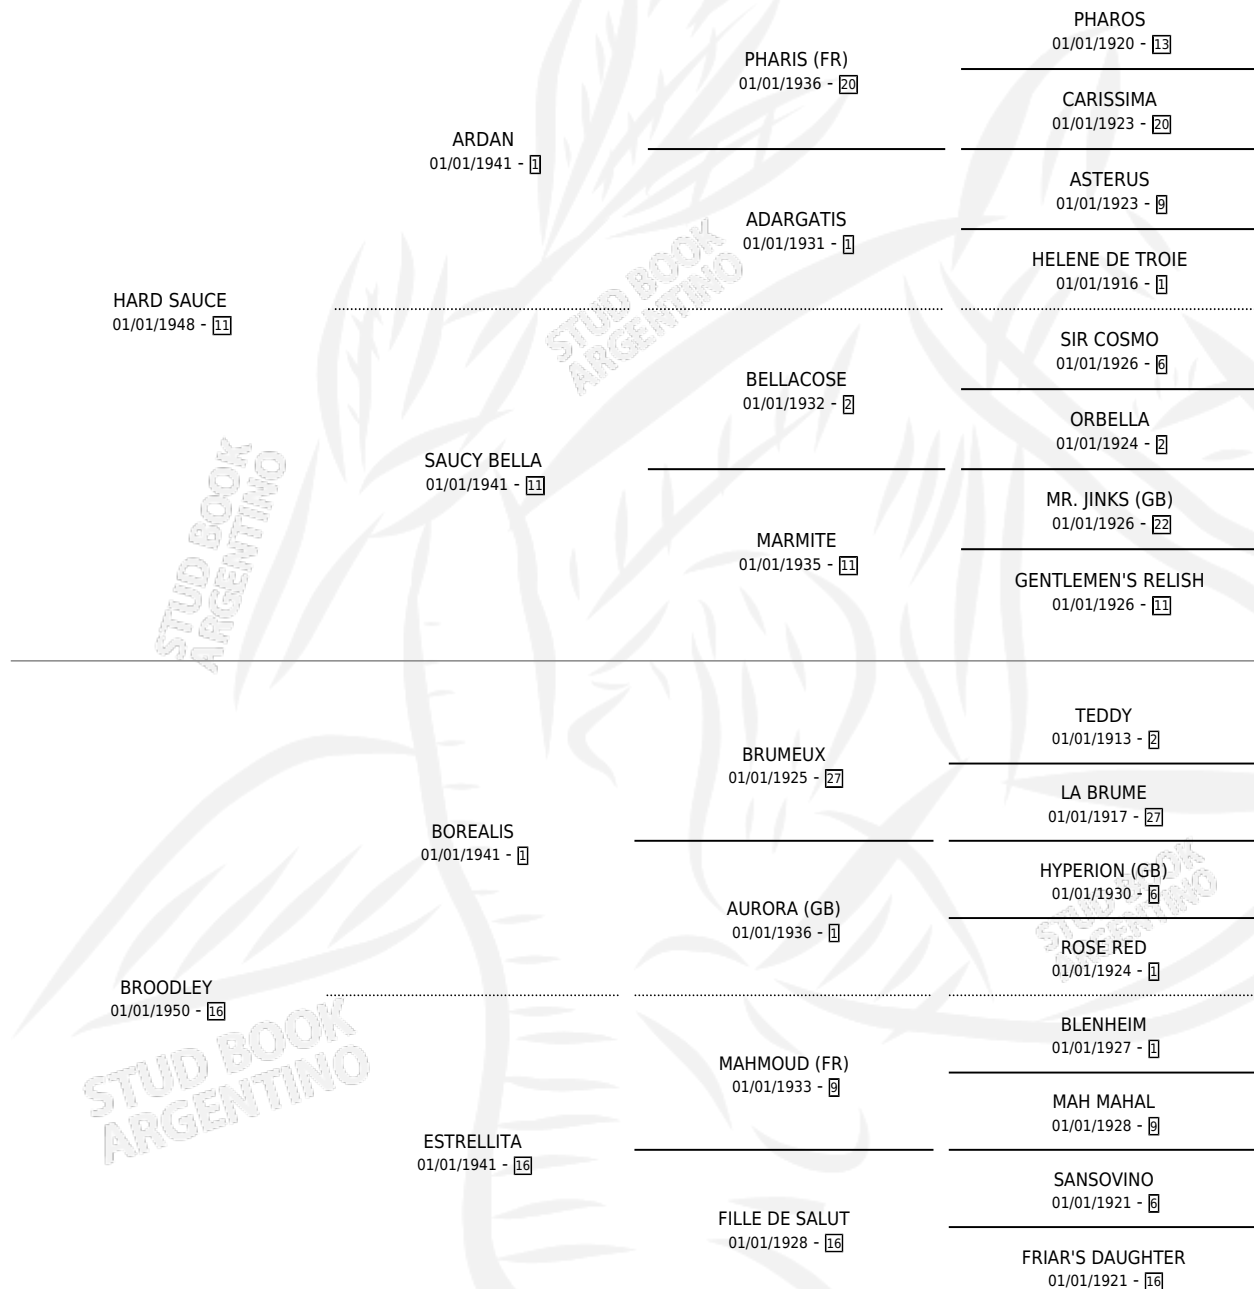

HARD AND FAST

por **HARD SAUCE** y **BROODLEY** por **BOREALIS**

Argentina · Hembra · Zaino · SP · 01/01/1957
Familia 16-e · Volumen 23

ESTADO

TIPIFICACIÓN SANGUÍNEA	X
TIPIFICACIÓN POR ADN	X
PASAPORTE	X
IDENTIFICACIÓN POR MICROCHIP	X
REPRODUCTOR	X

Lugar de nacimiento: Campo particular

Criador: Sin dato

~

HIJOS

	MACHOS	HEMBRAS
1 NACIERON	1	0
SIN ACTUACIONES		

PEDIGREE

HARD AND FAST

Datos oficiales del Stud Book Argentino