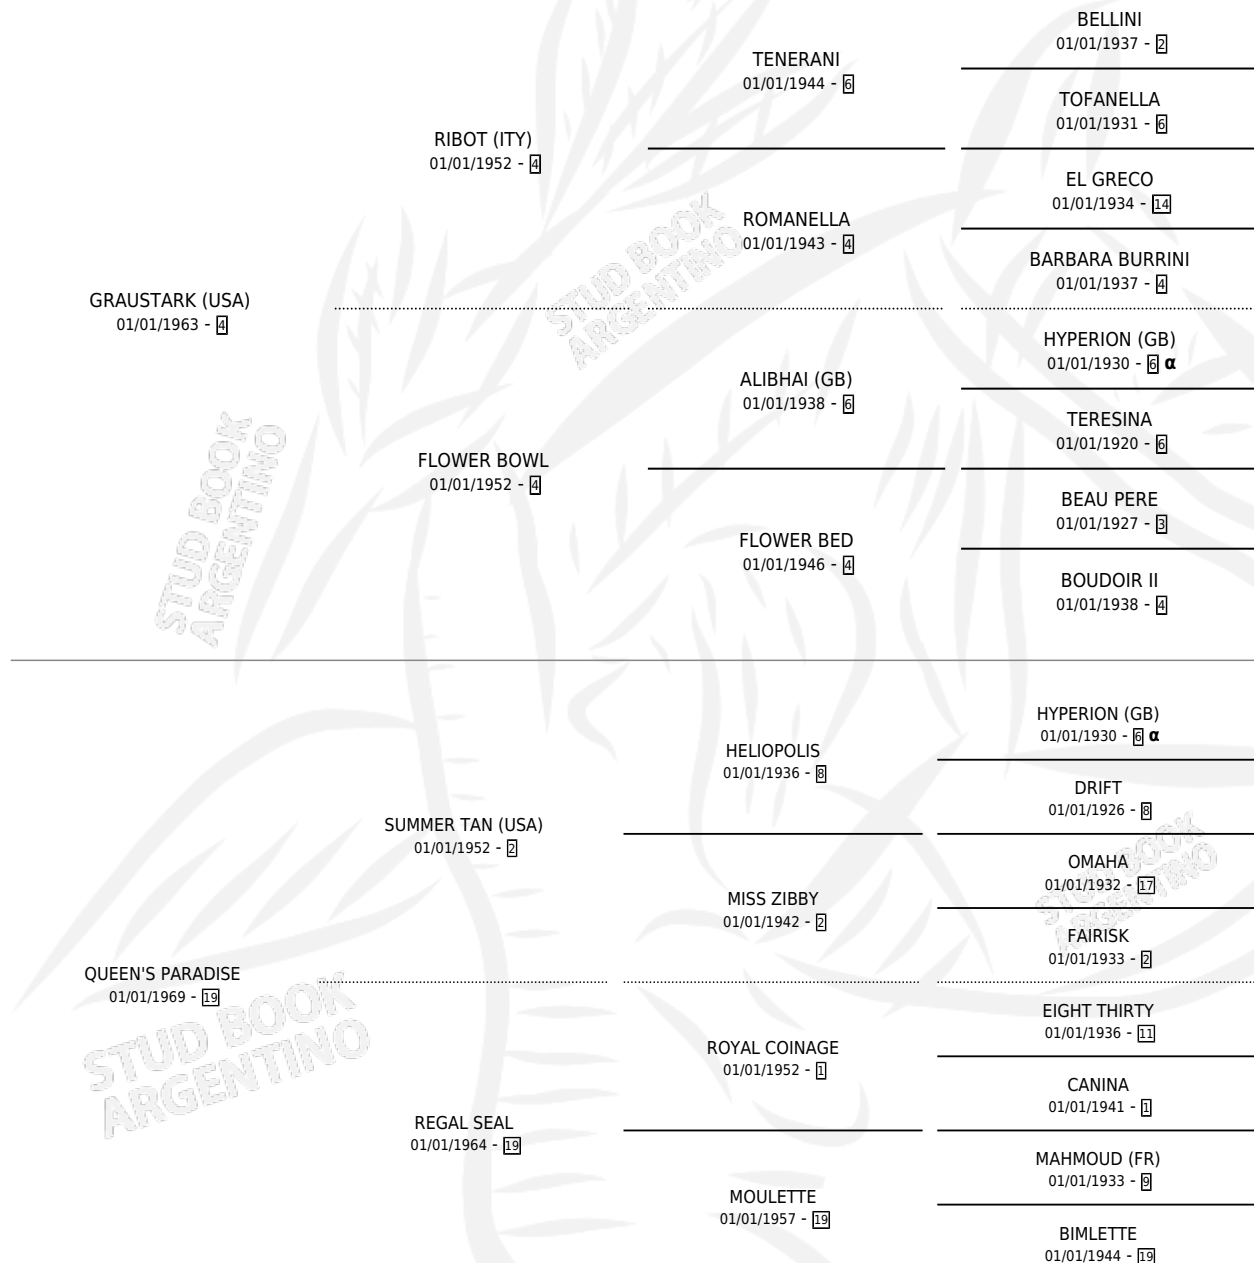

AGRETTA

por **GRAUSTARK (USA)** y **QUEEN'S PARADISE** por **SUMMER TAN (USA)**

PEDIGREE

Argentina · Hembra · Tordillo · SP · 01/01/1979
Familia 19-b · Volumen 30

ESTADO

TIPIFICACIÓN SANGUÍNEA	X
TIPIFICACIÓN POR ADN	X
PASAPORTE	X
IDENTIFICACIÓN POR MICROCHIP	X
REPRODUCTOR	X

Lugar de nacimiento: Campo particular
Criador: Sin dato

~

HIJOS

	MACHOS	HEMBRAS
1 NACIERON	1	0
SIN ACTUACIONES		

INBREEDING : α

AGRETTA

Datos oficiales del Stud Book Argentino

Documento generado el 25/04/2026