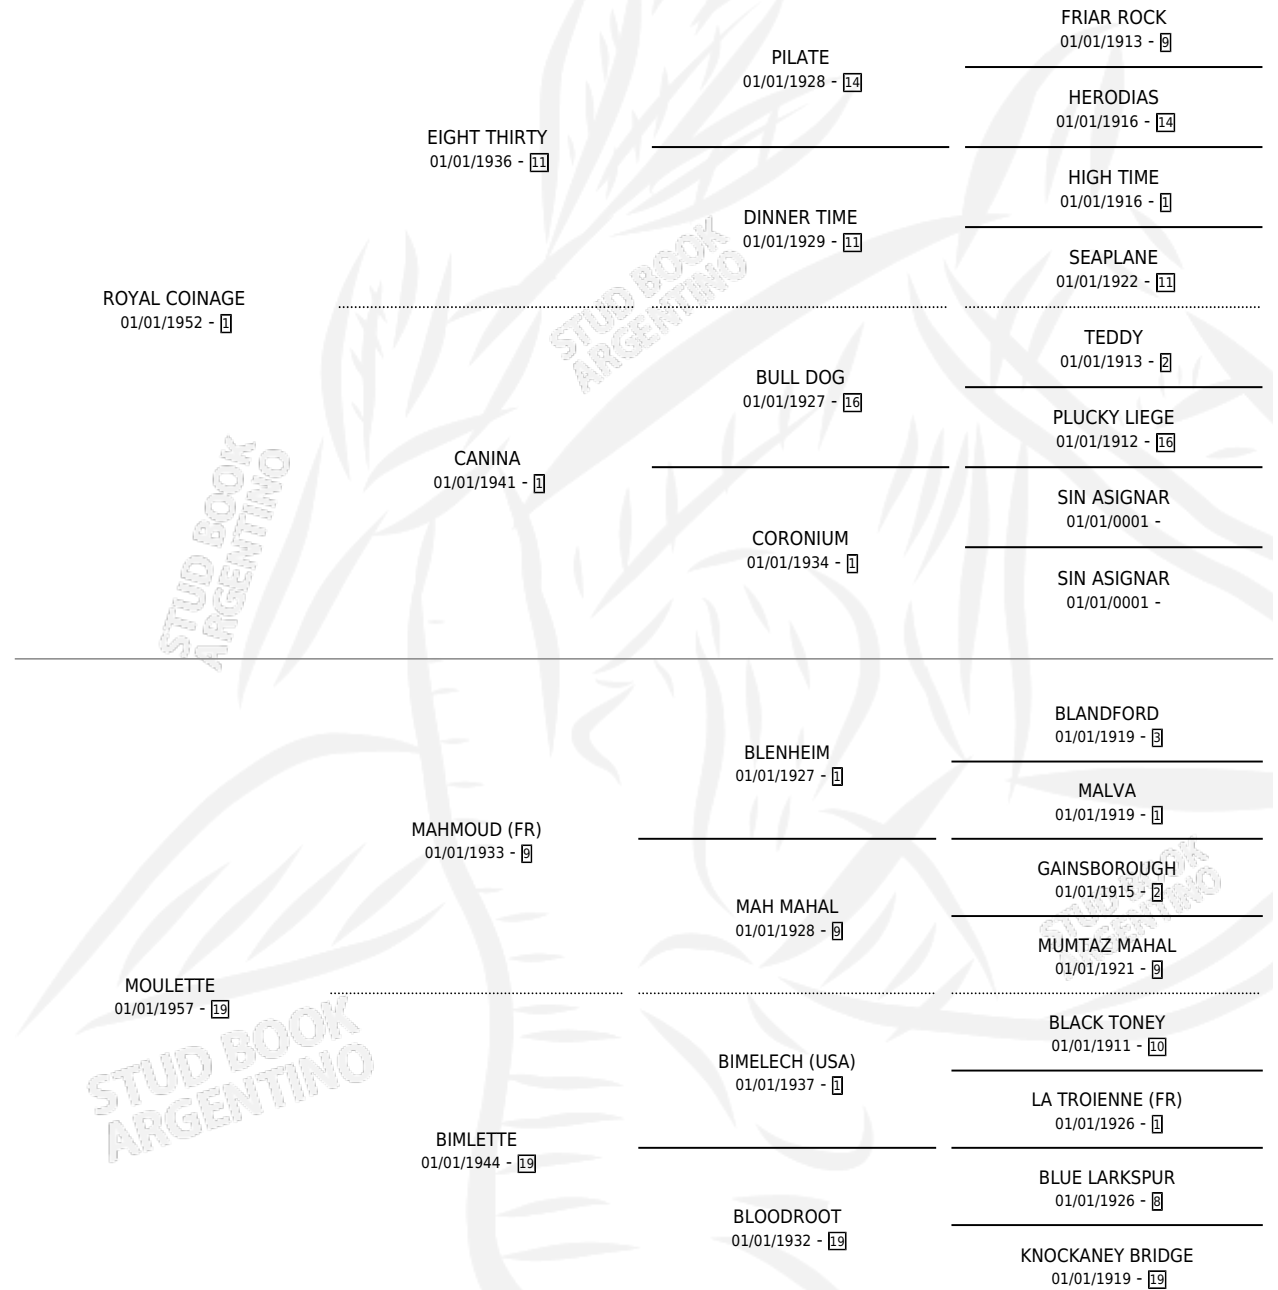

REGAL SEAL

por ROYAL COINAGE y MOULETTE por MAHMOUD (FR)

Argentina · Hembra · Tordillo · SP · 01/01/1964
Familia 19-b · Volumen 25

ESTADO

TIPIFICACIÓN SANGUÍNEA	X
TIPIFICACIÓN POR ADN	X
PASAPORTE	X
IDENTIFICACIÓN POR MICROCHIP	X
REPRODUCTOR	X

Lugar de nacimiento: Campo particular

Criador: Sin dato

~

HIJOS

	MACHOS	HEMBRAS
2 NACIERON	0	2
SIN ACTUACIONES		

PEDIGREE

REGAL SEAL

Datos oficiales del Stud Book Argentino