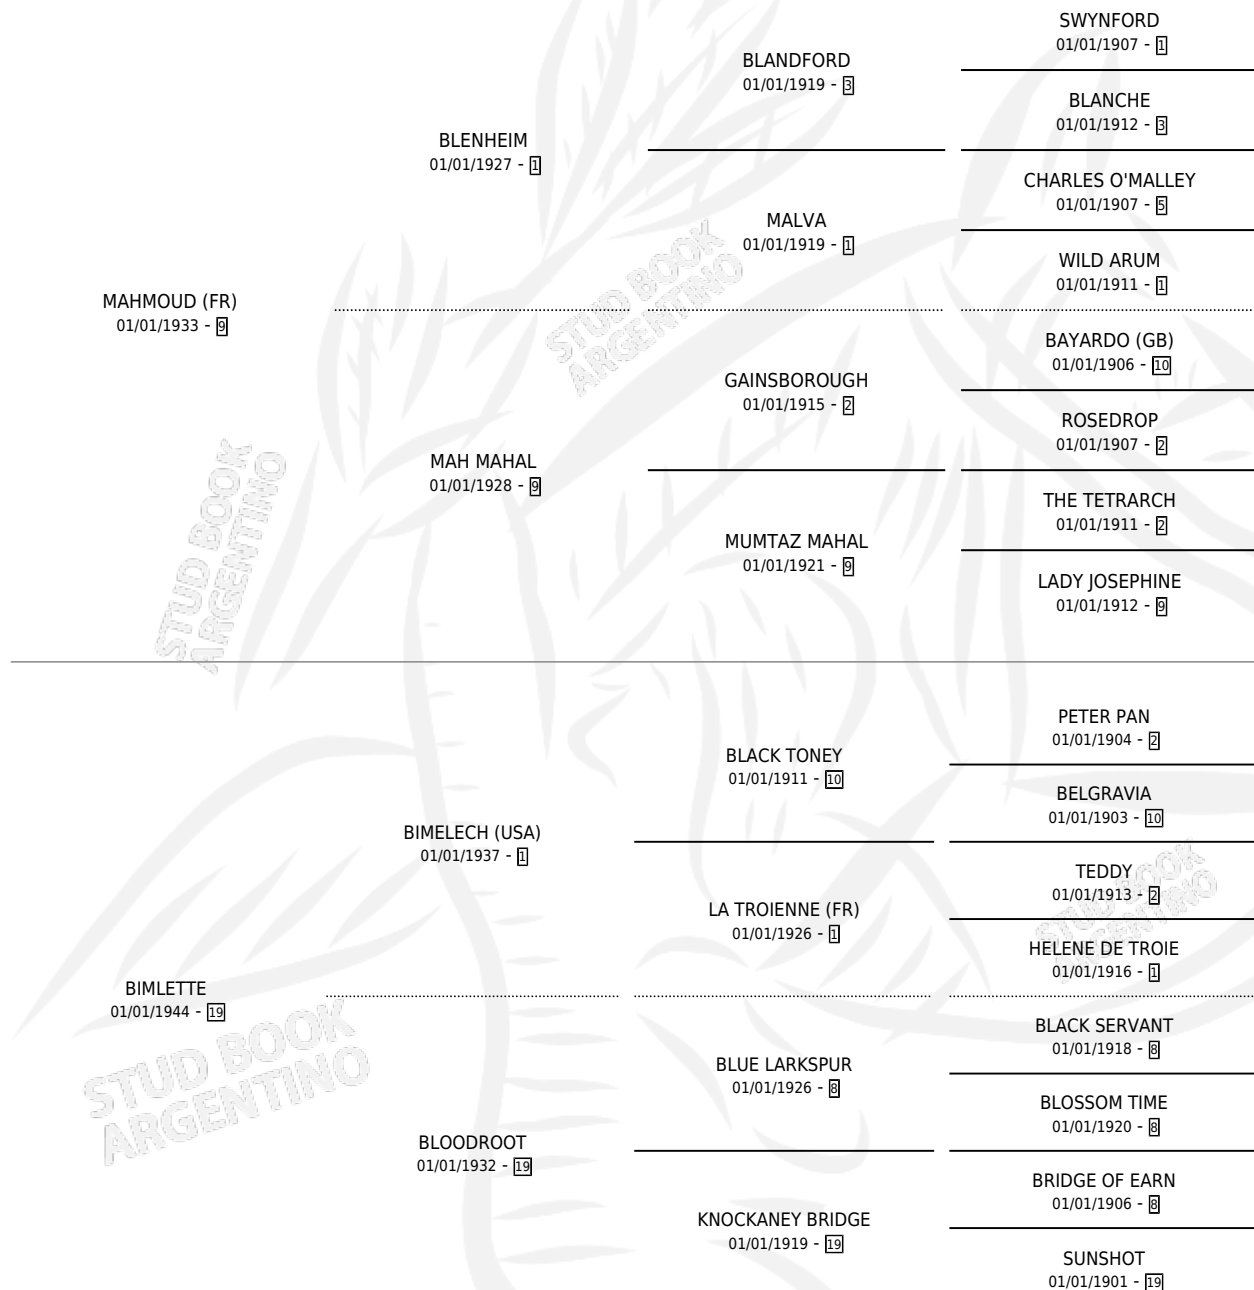

MOULETTE

por MAHMOUD (FR) y BIMLETTE por BIMELECH (USA)

Argentina · Hembra · Tordillo · SP · 01/01/1957
Familia 19-b · Volumen 23

ESTADO

TIPIFICACIÓN SANGUÍNEA	X
TIPIFICACIÓN POR ADN	X
PASAPORTE	X
IDENTIFICACIÓN POR MICROCHIP	X
REPRODUCTOR	X

Lugar de nacimiento: Campo particular

Criador: Sin dato

~

HIJOS

	MACHOS	HEMBRAS
1 NACIERON	0	1

SIN ACTUACIONES

PEDIGREE

MOULETTE