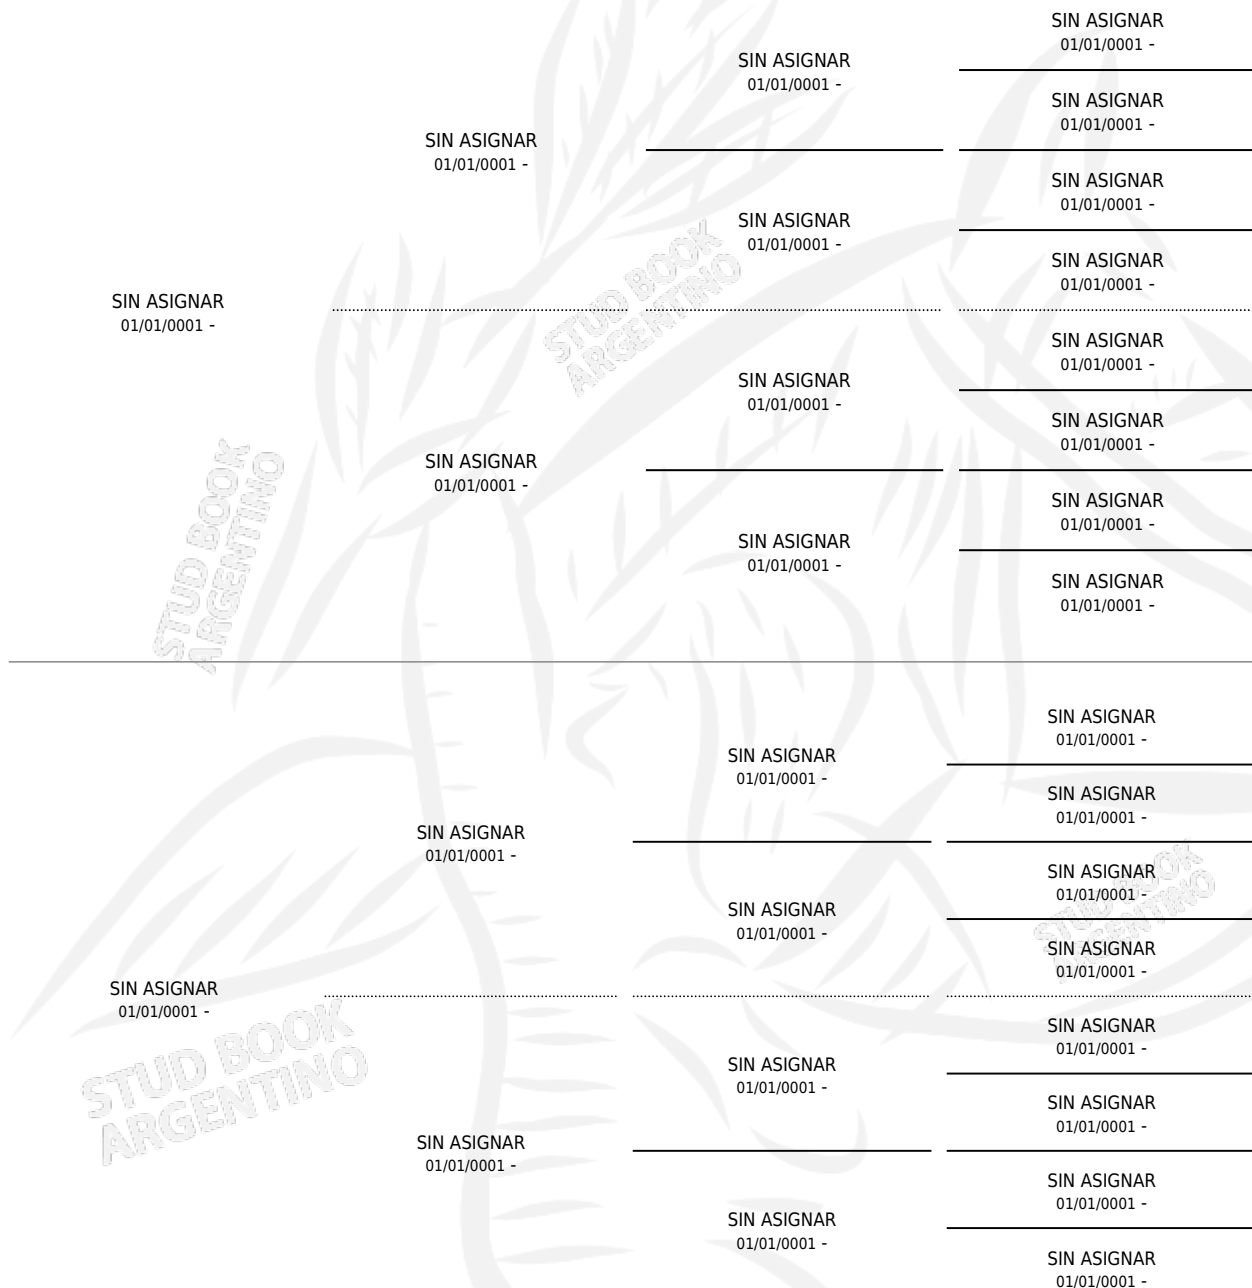

SIRENIA

por SIN ASIGNAR y SIN ASIGNAR por SIN ASIGNAR

Argentina · Hembra · Zaino Colorado · SP · 01/01/1935
 Familia 16-h · Volumen 15

ESTADO

TIPIFICACIÓN SANGUÍNEA	X
TIPIFICACIÓN POR ADN	X
PASAPORTE	X
IDENTIFICACIÓN POR MICROCHIP	X
REPRODUCTOR	X

Lugar de nacimiento: Campo Particular

Criador: Sin dato

~

HIJOS

	MACHOS	HEMBRAS
1 NACIERON	0	1
SIN ACTUACIONES		

PEDIGREE

SIRENIA

Datos oficiales del Stud Book Argentino