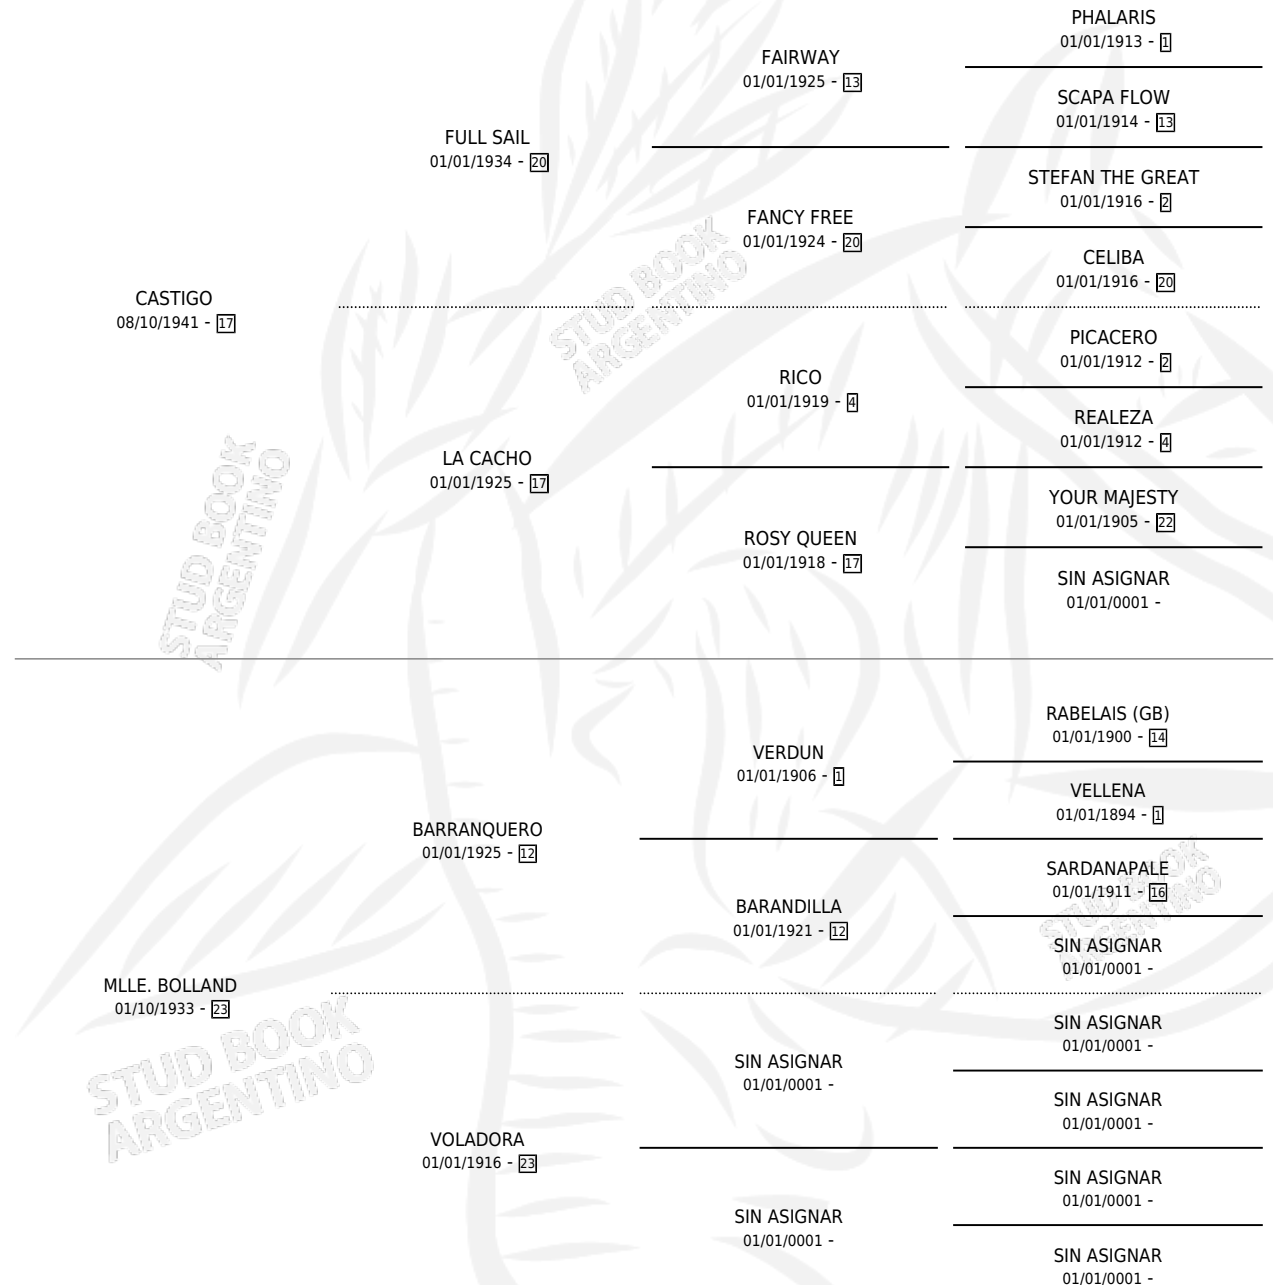

Lugar de nacimiento: Campo particular

Criador: Sin dato

~

HIJOS

	MACHOS	HEMBRAS
1 NACIERON	0	1
SIN ACTUACIONES		

PEDIGREE

ODETTE

Datos oficiales del Stud Book Argentino