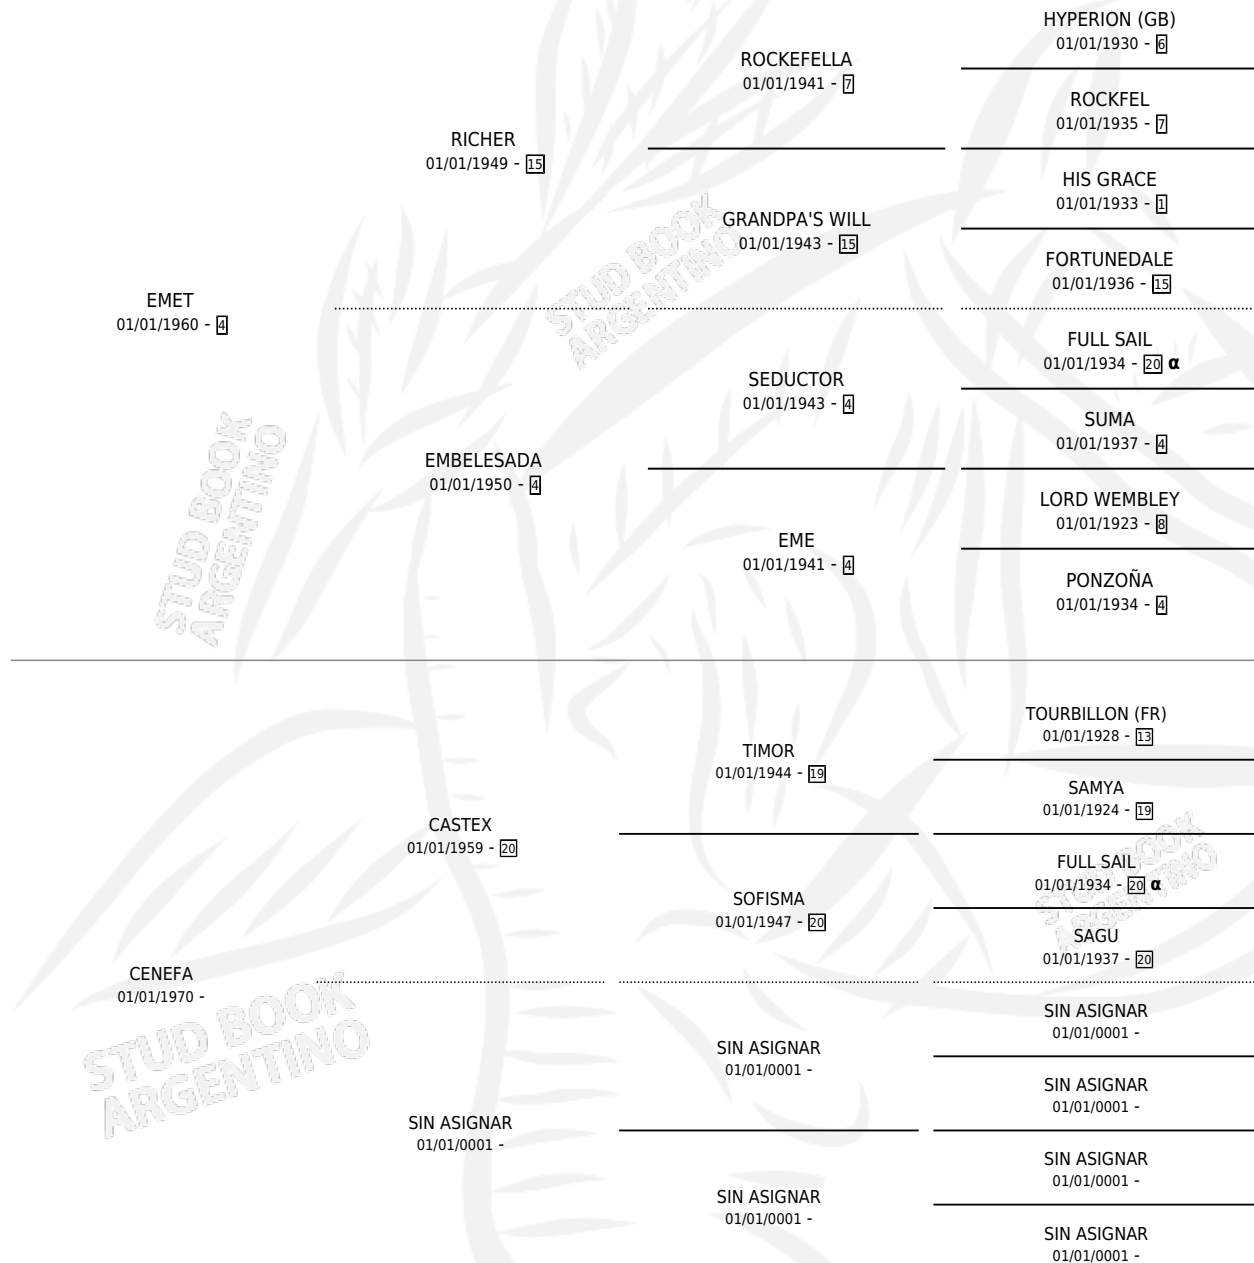

FANET

por EMET y CENEFA por CASTEX

Argentina · Hembra · Zaino · SP · 01/01/1977
Familia · Volumen 29

ESTADO

TIPIFICACIÓN SANGUÍNEA	X
TIPIFICACIÓN POR ADN	X
PASAPORTE	X
IDENTIFICACIÓN POR MICROCHIP	X
REPRODUCTOR	✓

Lugar de nacimiento: Campo particular

Criador: Sin dato

~

HIJOS

	MACHOS	HEMBRAS
1 NACIERON	1	0

SIN ACTUACIONES

PEDIGREE

INBREEDING : α