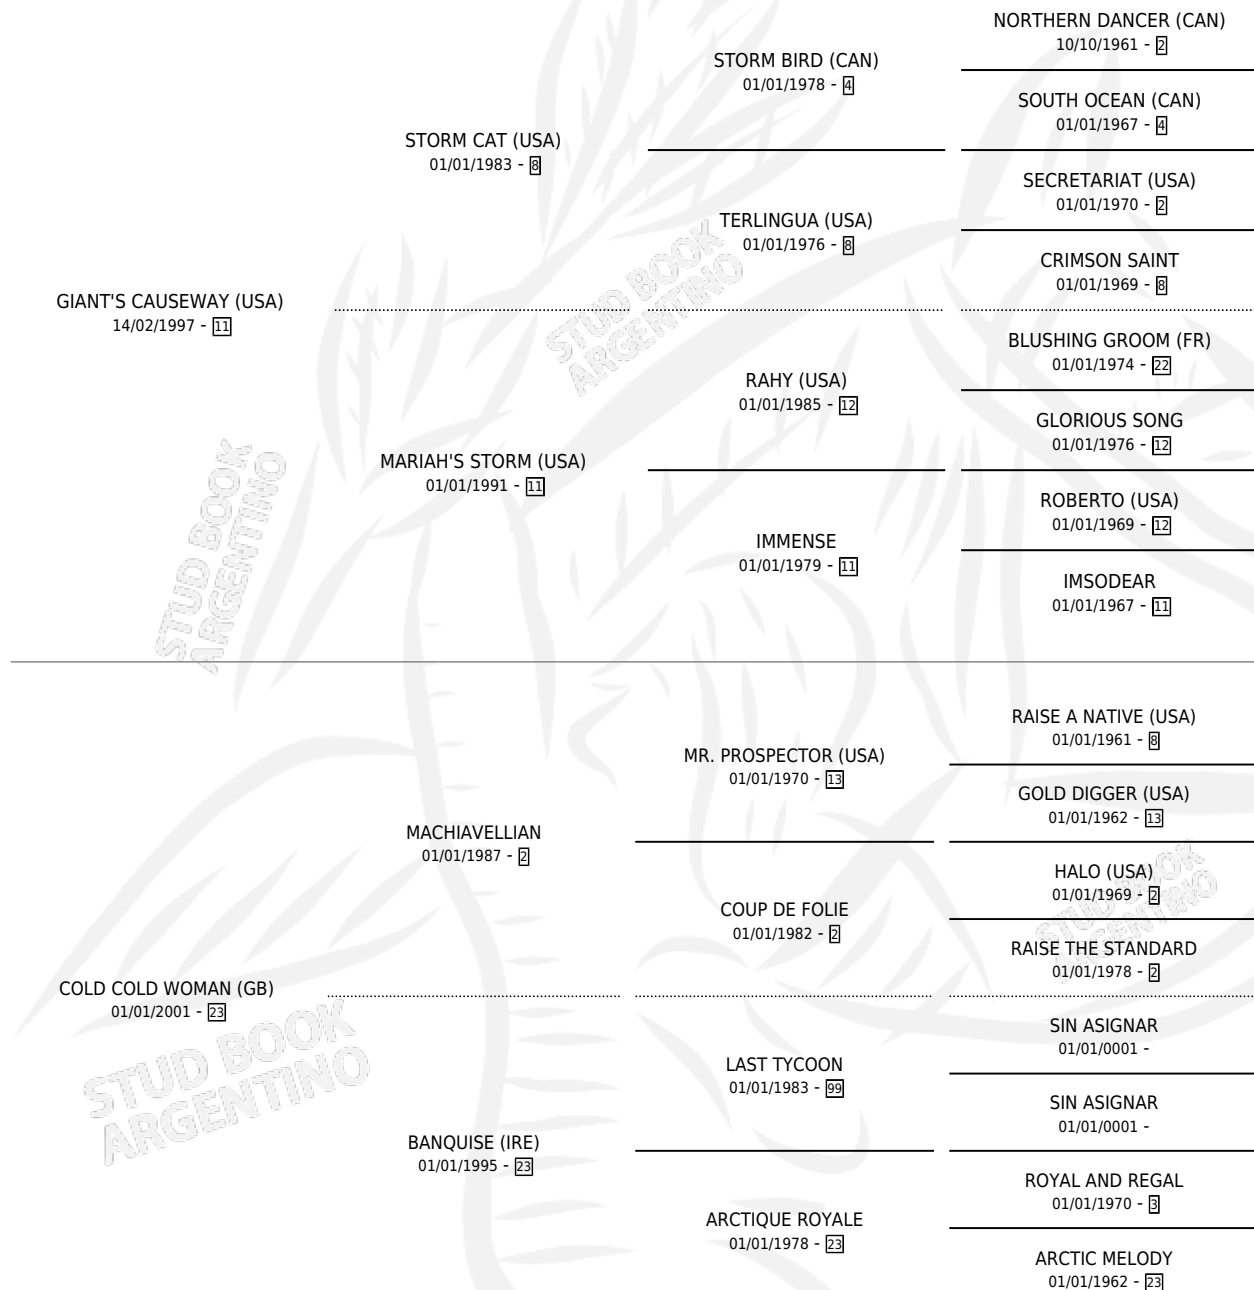

# WINTER WIND (USA)

por **GIANT'S CAUSEWAY (USA)** y **COLD COLD WOMAN (GB)** por **MACHIAVELLIAN**

Estados Unidos · Hembra · Alazan · SP · 17/05/2009  
Familia 23 · Volumen web

## ESTADO

TIPIFICACIÓN SANGUÍNEA	X
TIPIFICACIÓN POR ADN	✓
PASAPORTE	✓
IDENTIFICACIÓN POR MICROCHIP	✓
REPRODUCTOR	X

**Lugar de nacimiento:** Estados Unidos

**Criador:** Extranjero

## PEDIGREE

**EXPORTACIÓN / IMPORTACIÓN**

FECHA	MOVIMIENTO	PAÍS
26/04/2012	IMPORTADO	ESTADOS UNIDOS

~

**CAMPAÑA**

Solo carreras oficiales de Argentina