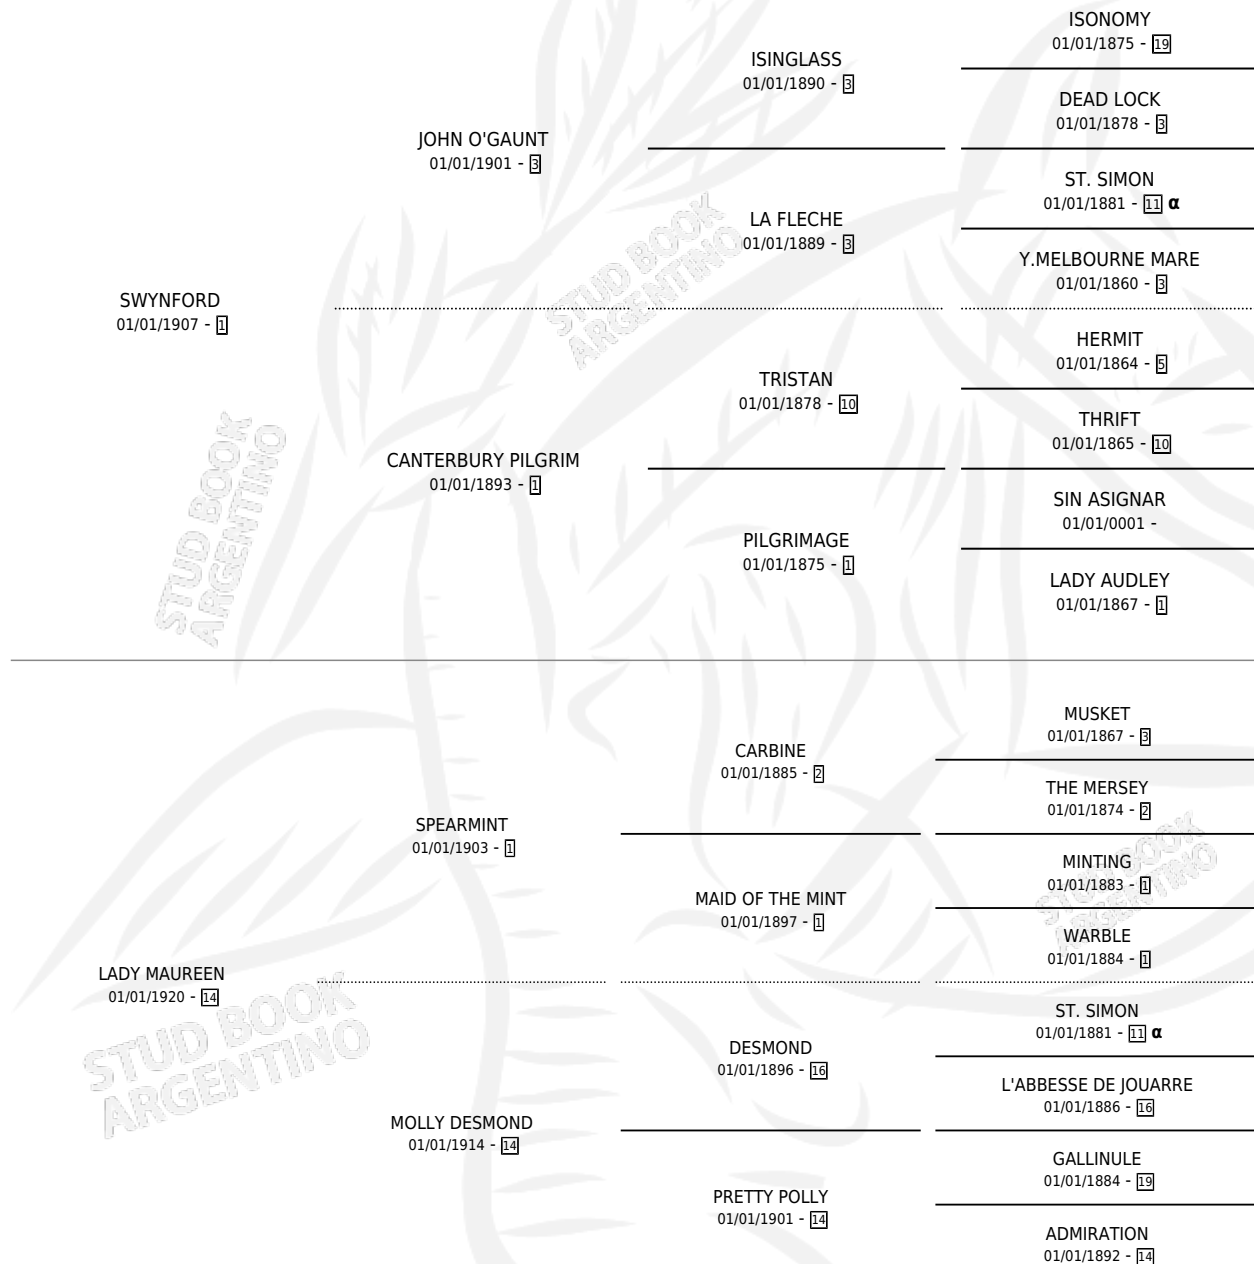

MOIREEN RHUE

por SWYNFORD y LADY MAUREEN por SPEARMINT

Argentina · Hembra · Alazan · SP · 01/01/1928
Familia 14-c · Volumen 13

ESTADO

TIPIFICACIÓN SANGUÍNEA	X
TIPIFICACIÓN POR ADN	X
PASAPORTE	X
IDENTIFICACIÓN POR MICROCHIP	X
REPRODUCTOR	X

Lugar de nacimiento: Campo particular

Criador: Sin dato

~

HIJOS

	MACHOS	HEMBRAS
1 NACIERON	0	1
SIN ACTUACIONES		

PEDIGREE

INBREEDING : α

MOIREEN RHUE