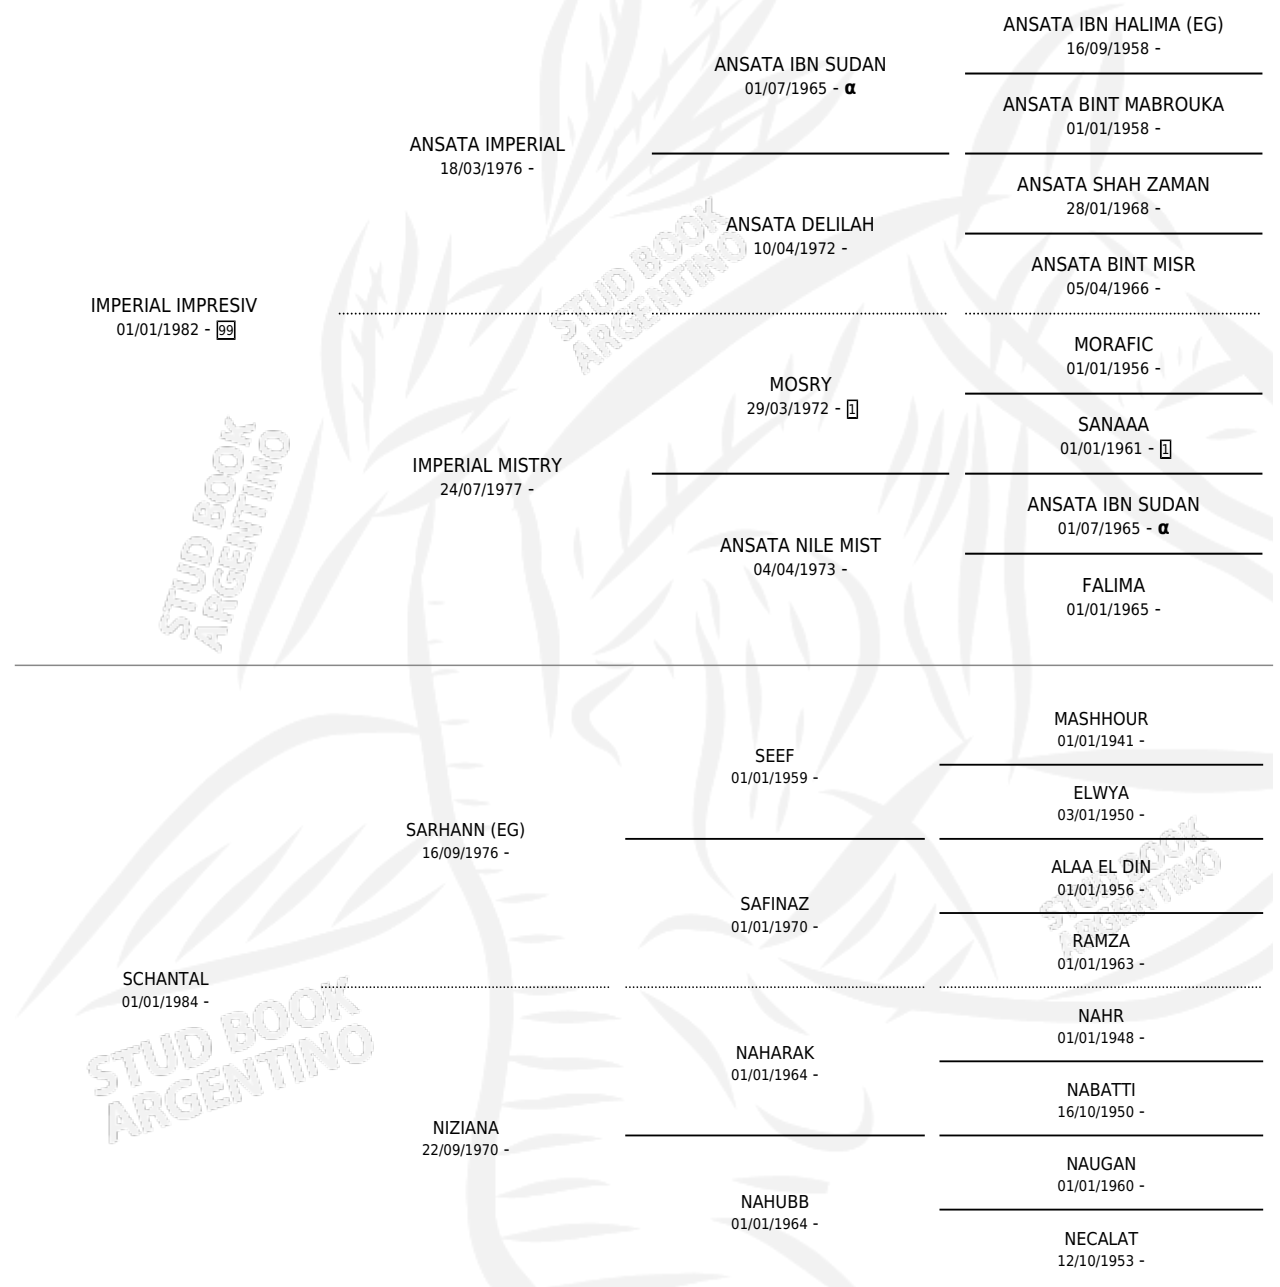

AV BINT SHALIMAR

por IMPERIAL IMPRESIV y SCHANTAL por SARHANN (EG)

PEDIGREE

Argentina · Hembra · Alazan · AP · 01/01/1989
Familia · Volumen 33

ESTADO

TIPIFICACIÓN SANGUÍNEA	X
TIPIFICACIÓN POR ADN	X
PASAPORTE	X
IDENTIFICACIÓN POR MICROCHIP	X
REPRODUCTOR	X

Lugar de nacimiento: Campo particular

Criador: Sin dato

~

HIJOS

	MACHOS	HEMBRAS
1 NACIERON	0	1
SIN ACTUACIONES		

INBREEDING : α

AV BINT SHALIMAR

Datos oficiales del Stud Book Argentino