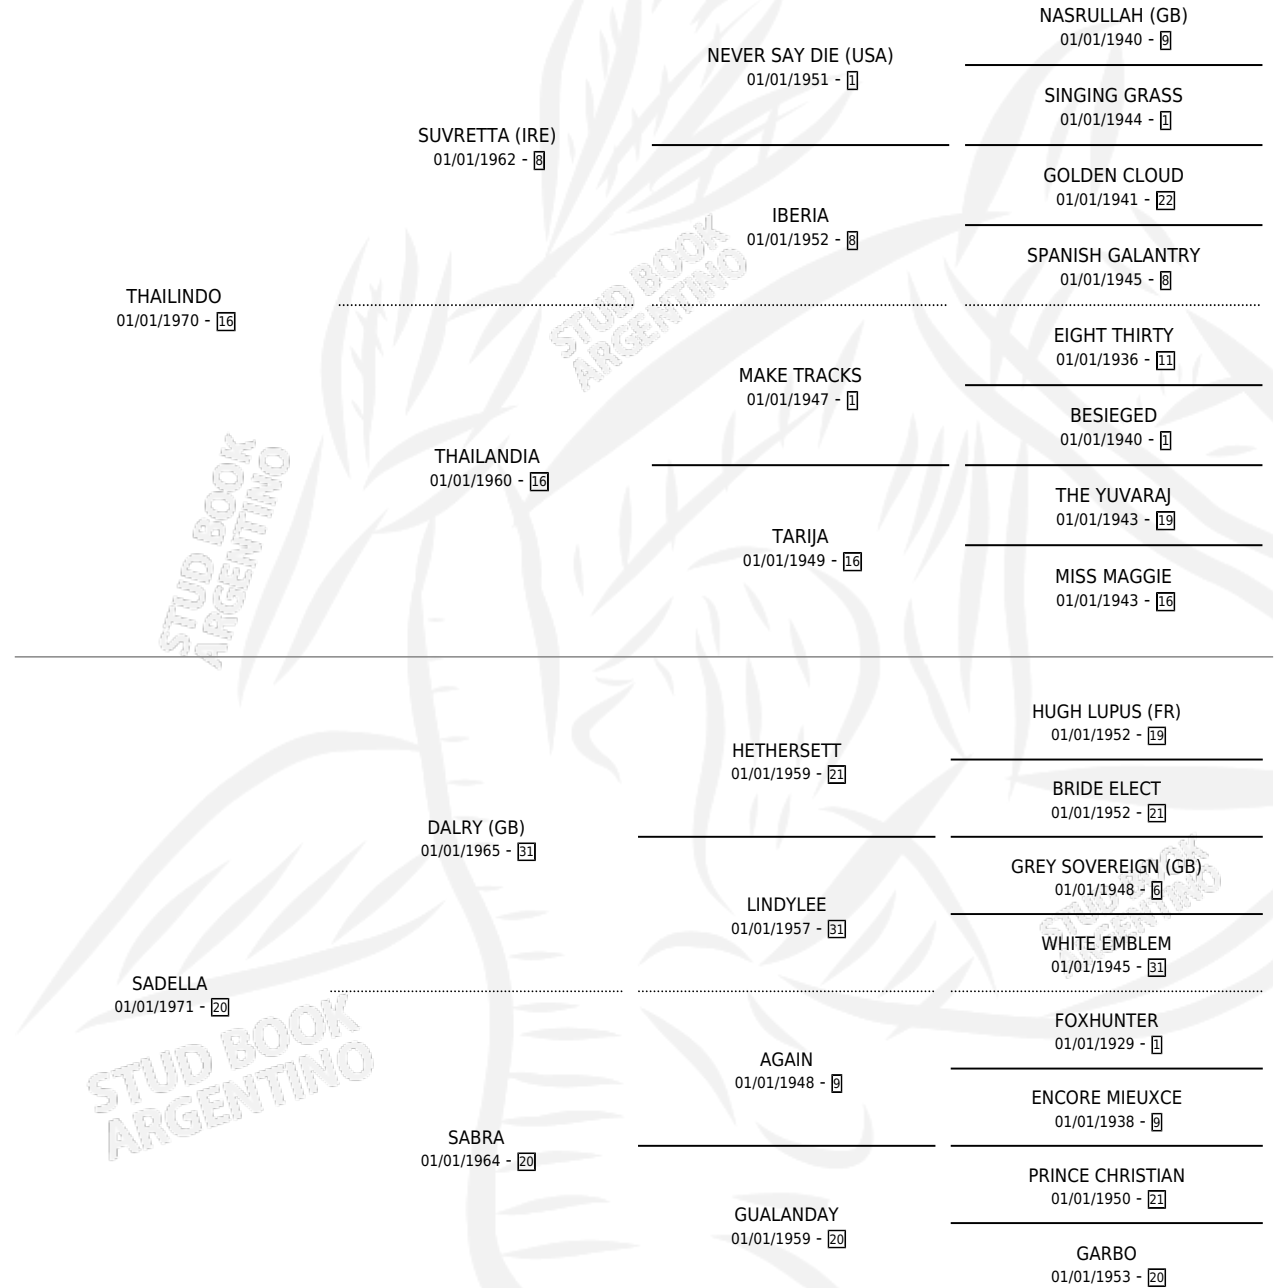

TAI SOLO

por THAILINDO y SADELLA por DALRY (GB)

Argentina · Macho · Zaino · SP · 06/09/1977
Familia 20-d · Volumen 29

ESTADO

TIPIFICACIÓN SANGUÍNEA	X
TIPIFICACIÓN POR ADN	X
PASAPORTE	X
IDENTIFICACIÓN POR MICROCHIP	X
REPRODUCTOR	X

Lugar de nacimiento: Campo particular

Criador: Sin dato

PEDIGREE

CAMPAÑA

Solo carreras oficiales de Argentina

POR EDAD

EDAD	CC	1°	2°	3°	4°	5°	NP	CLC	CLG	CLCG1	CLGG1	IMPORTE	GANANCIA / CC
5 AÑOS	1	1	0	0	0	0	0	0	0	0	0	\$0	\$0
TOTALES	1	1	0	0	0	0	0	0	0	0	0	\$0	\$0
%		100%	0.0%	0.0%	0.0%	0.0%	0.0%	0.0%	0.0%	0.0%	0.0%		