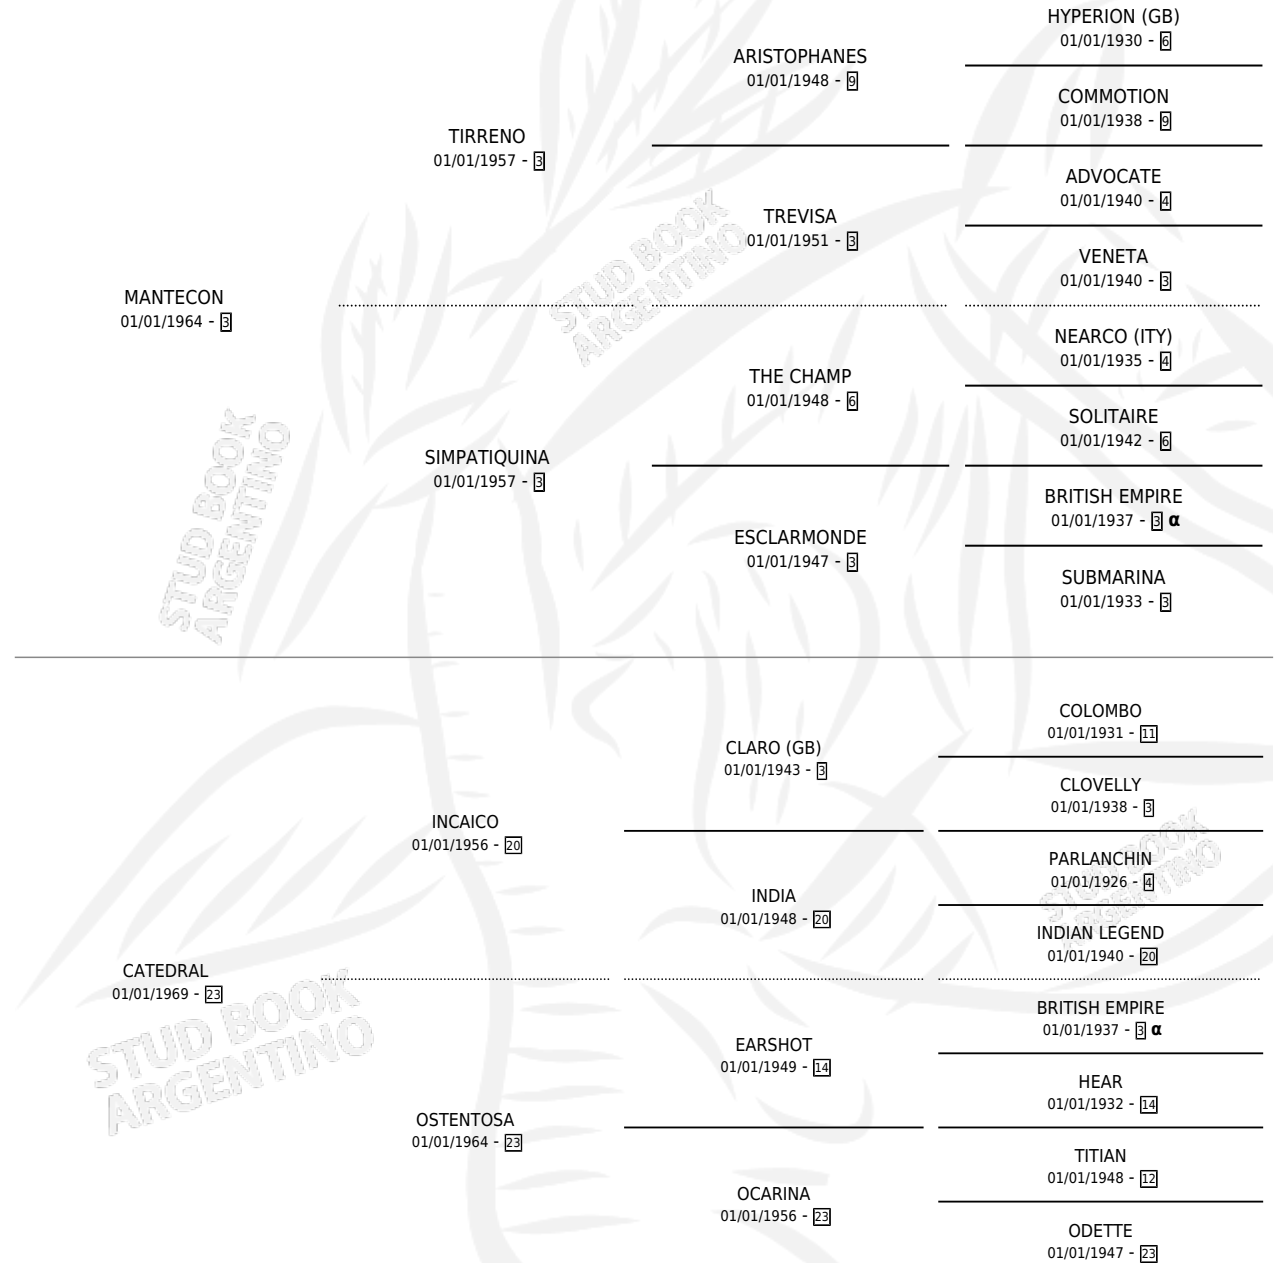

CASH MAN

por MANTECON y CATEDRAL por INCAICO

Argentina · Macho · Zaino · SP · 01/01/1977
Familia 23-a · Volumen 29

ESTADO

TIPIFICACIÓN SANGUÍNEA	X
TIPIFICACIÓN POR ADN	X
PASAPORTE	X
IDENTIFICACIÓN POR MICROCHIP	X
REPRODUCTOR	✓

Lugar de nacimiento: Campo particular

Criador: Nordio Victor Hugo

~

HIJOS

	MACHOS	HEMBRAS
38 NACIERON	11	27
4 CORRIERON	3	1
3 GANARON	2	1
0 GANADORES CL	0 GANADORES GR	0 GANADORES G1

PEDIGREE

INBREEDING : α