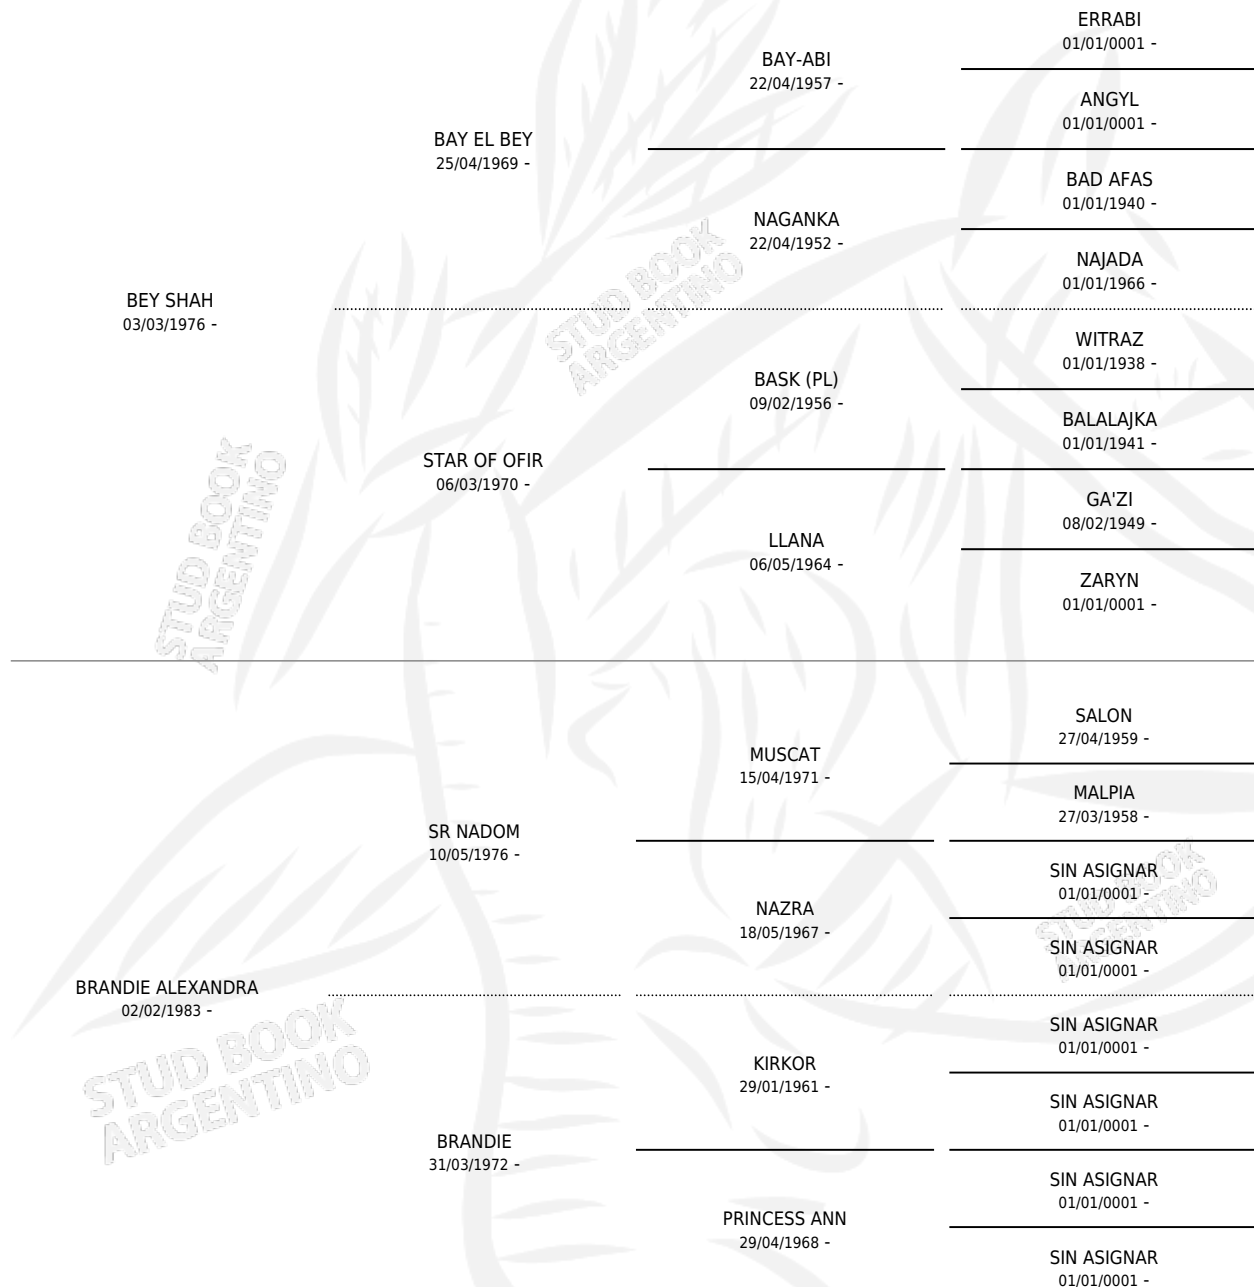

BEY SERENADE SF

por BEY SHAH y BRANDIE ALEXANDRA por SR NADOM

Argentina · Hembra · Tordillo · AP · 23/04/1988
Familia · Volumen 33

ESTADO

TIPIFICACIÓN SANGUÍNEA	X
TIPIFICACIÓN POR ADN	X
PASAPORTE	X
IDENTIFICACIÓN POR MICROCHIP	X
REPRODUCTOR	X

Lugar de nacimiento: Campo particular

Criador: Sin dato

~

HIJOS

	MACHOS	HEMBRAS
1 NACIERON	1	0

SIN ACTUACIONES

PEDIGREE