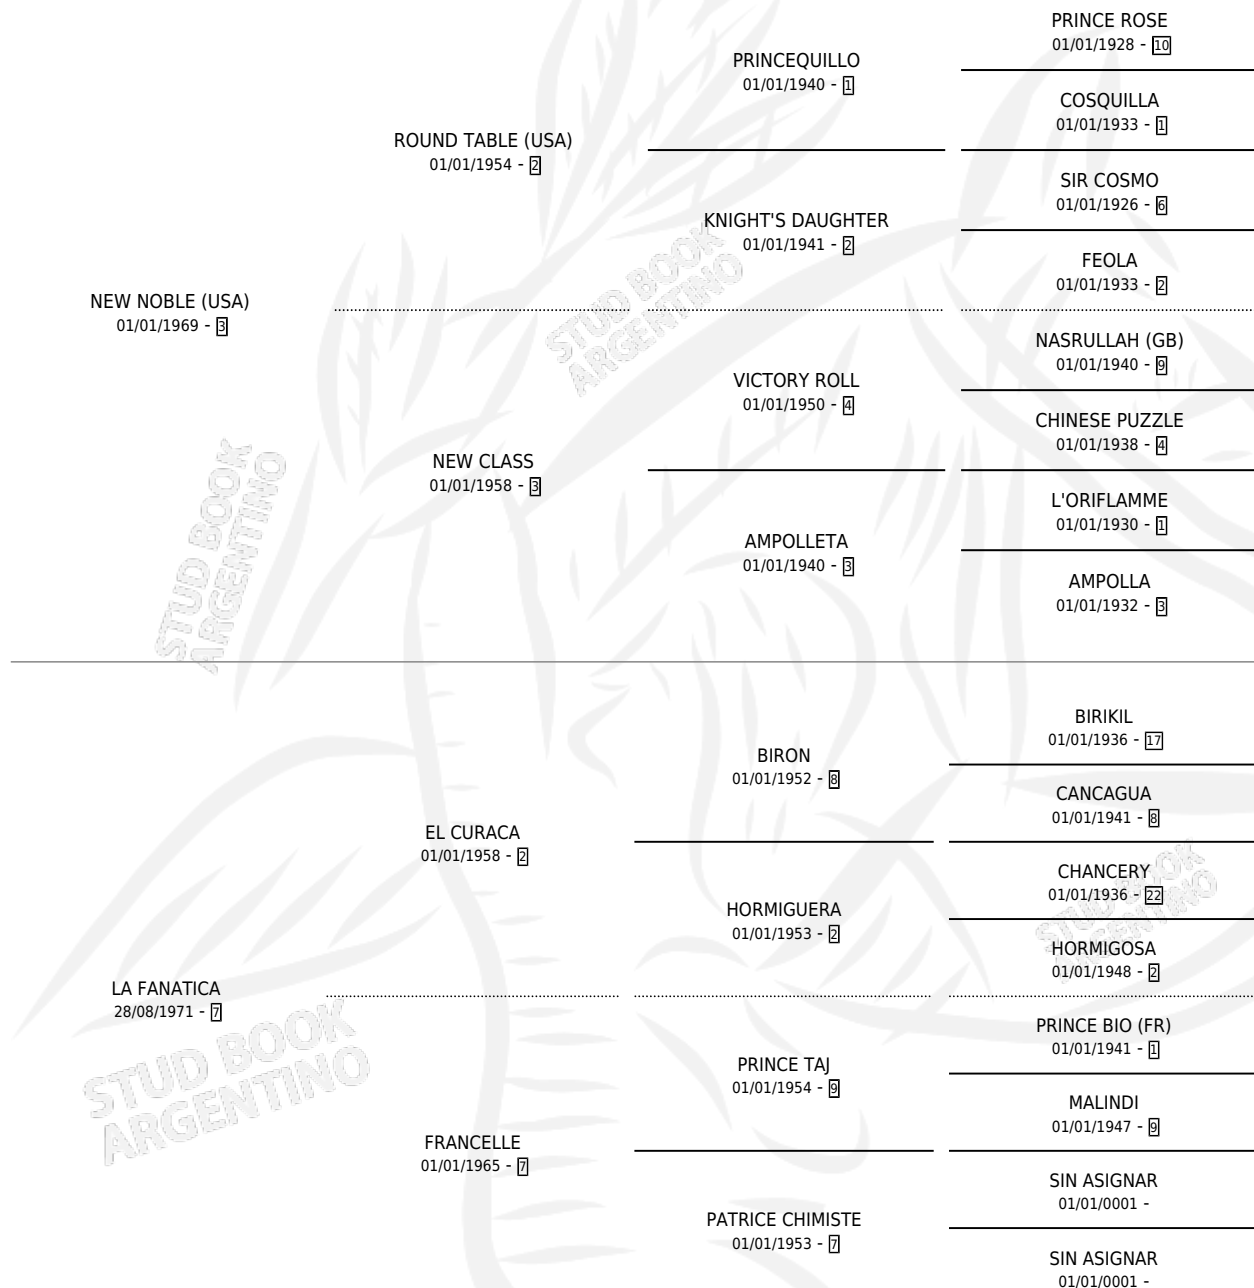

NOBLE FAN

por **NEW NOBLE (USA)** y **LA FANATICA** por **EL CURACA**

Argentina · Macho · Zaino Colorado · SP · 14/09/1977
Familia 7-f · Volumen 29

ESTADO

TIPIFICACIÓN SANGUÍNEA	X
TIPIFICACIÓN POR ADN	X
PASAPORTE	X
IDENTIFICACIÓN POR MICROCHIP	X
REPRODUCTOR	X

Lugar de nacimiento: Campo particular

Criador: Sin dato

PEDIGREE

CAMPAÑA

Solo carreras oficiales de Argentina

POR EDAD

EDAD	CC	1°	2°	3°	4°	5°	NP	CLC	CLG	CLCG1	CLGG1	IMPORTE	GANANCIA / CC
2 AÑOS	1	1	0	0	0	0	0	0	0	0	0	\$0	\$0
4 AÑOS	1	1	0	0	0	0	0	0	0	0	0	\$0	\$0
5 AÑOS	1	1	0	0	0	0	0	0	0	0	0	\$0	\$0
TOTALES	3	3	0	0	0	0	0	0	0	0	0	\$0	\$0
%		100%	0.0%	0.0%	0.0%	0.0%	0.0%	0.0%	0.0%	0.0%	0.0%		