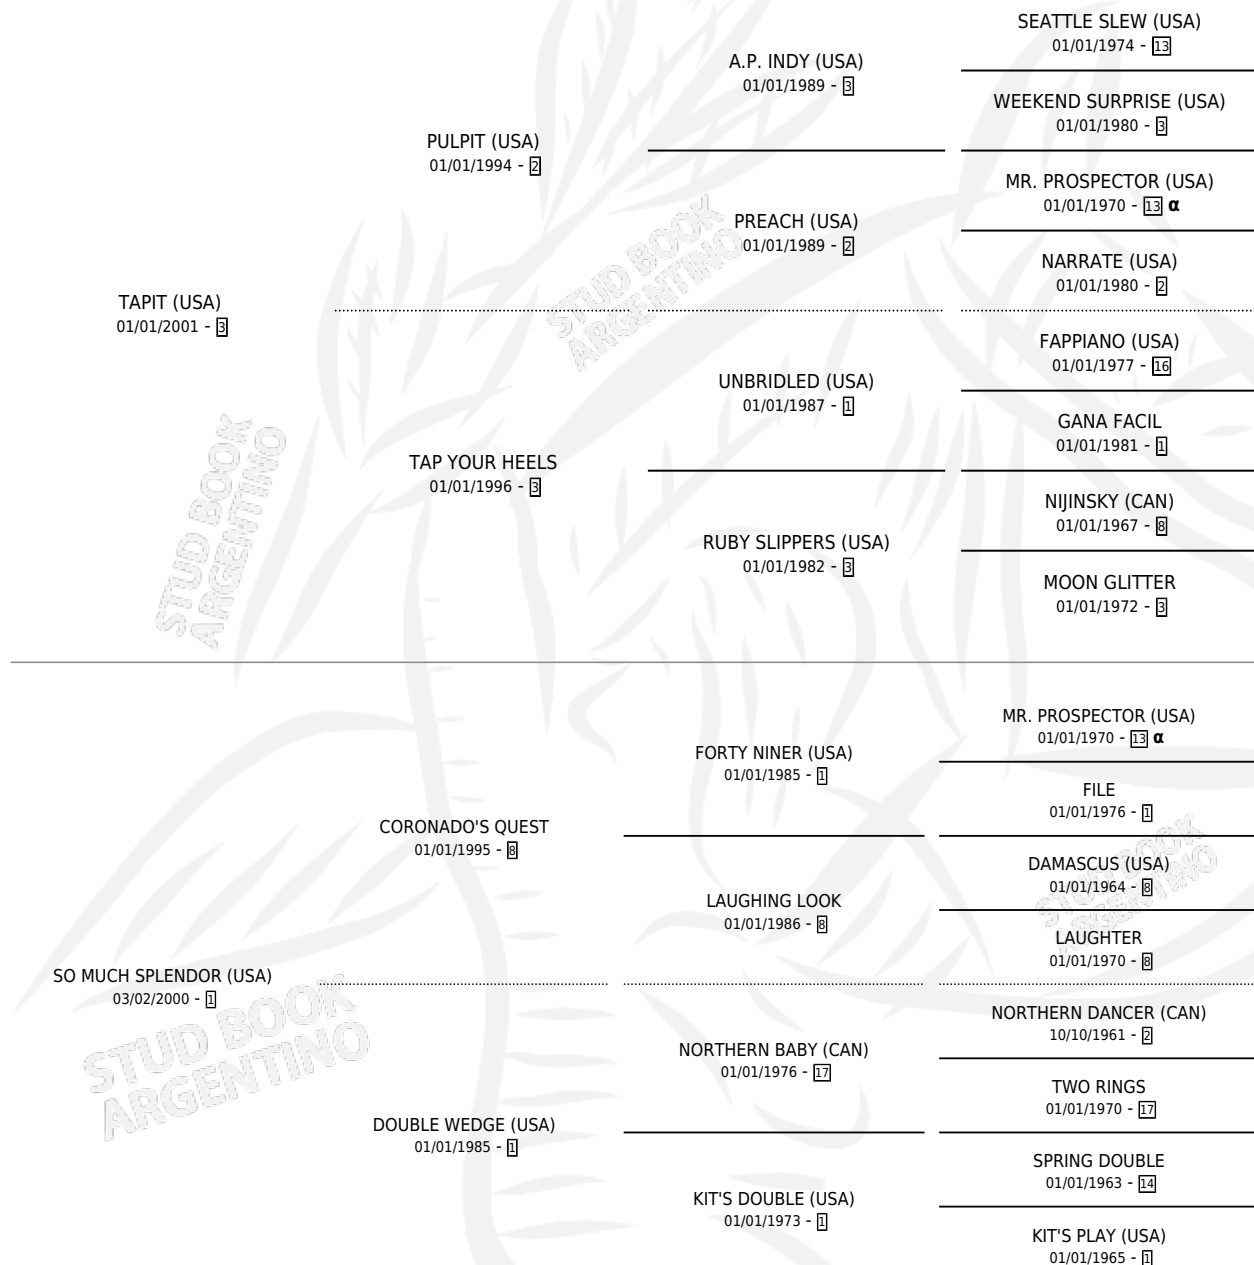

TAPIT SO LIGHTLY (USA)

por TAPIT (USA) y SO MUCH SPLENDOR (USA) por
CORONADO'S QUEST

Estados Unidos · Hembra · Alazan · SP · 11/02/2007
Familia 1-c · Volumen web

ESTADO

TIPIFICACIÓN SANGUÍNEA	X
TIPIFICACIÓN POR ADN	✓
PASAPORTE	✓
IDENTIFICACIÓN POR MICROCHIP	✓
REPRODUCTOR	✓

Lugar de nacimiento: Estados Unidos
Criador: Extranjero

~

HIJOS

	MACHOS	HEMBRAS
2 NACIERON	1	1
2 CORRIERON	1	1
2 GANARON	1	1
0 GANADORES CL	0 GANADORES GR	0 GANADORES G1

PEDIGREE

INBREEDING : α

EXPORTACIÓN / IMPORTACIÓN

FECHA	MOVIMIENTO	PAÍS
03/05/2012	IMPORTADO	ESTADOS UNIDOS

~

CAMPAÑA

Solo carreras oficiales de Argentina

POR EDAD

EDAD	CC	1°	2°	3°	4°	5°	NP	CLC	CLG	CLCG1	CLGG1	IMPORTE	GANANCIA / CC
5 AÑOS	2	1	1	0	0	0	0	0	0	0	0	\$39,800	\$19,900
TOTALES	2	1	1	0	0	0	0	0	0	0	0	\$39,800	\$19,900
%		50.0%	50.0%	0.0%	0.0%	0.0%	0.0%	0.0%	0.0%	0.0%	0.0%		

Ganadora en Palermo - \$39,800, a los 5 años.

POR DISTANCIA

HIPODROMO	CC	1°	2°	3°	4°	5°	NP	CLC	CLG	CLCG1	CLGG1	IMPORTE
PALERMO	1	1	0	0	0	0	0	0	0	0	0	\$30,000
1400 MTS	1	1	0	0	0	0	0	0	0	0	0	\$30,000
SAN ISIDRO	1	0	1	0	0	0	0	0	0	0	0	\$9,800
1400 MTS	1	0	1	0	0	0	0	0	0	0	0	\$9,800