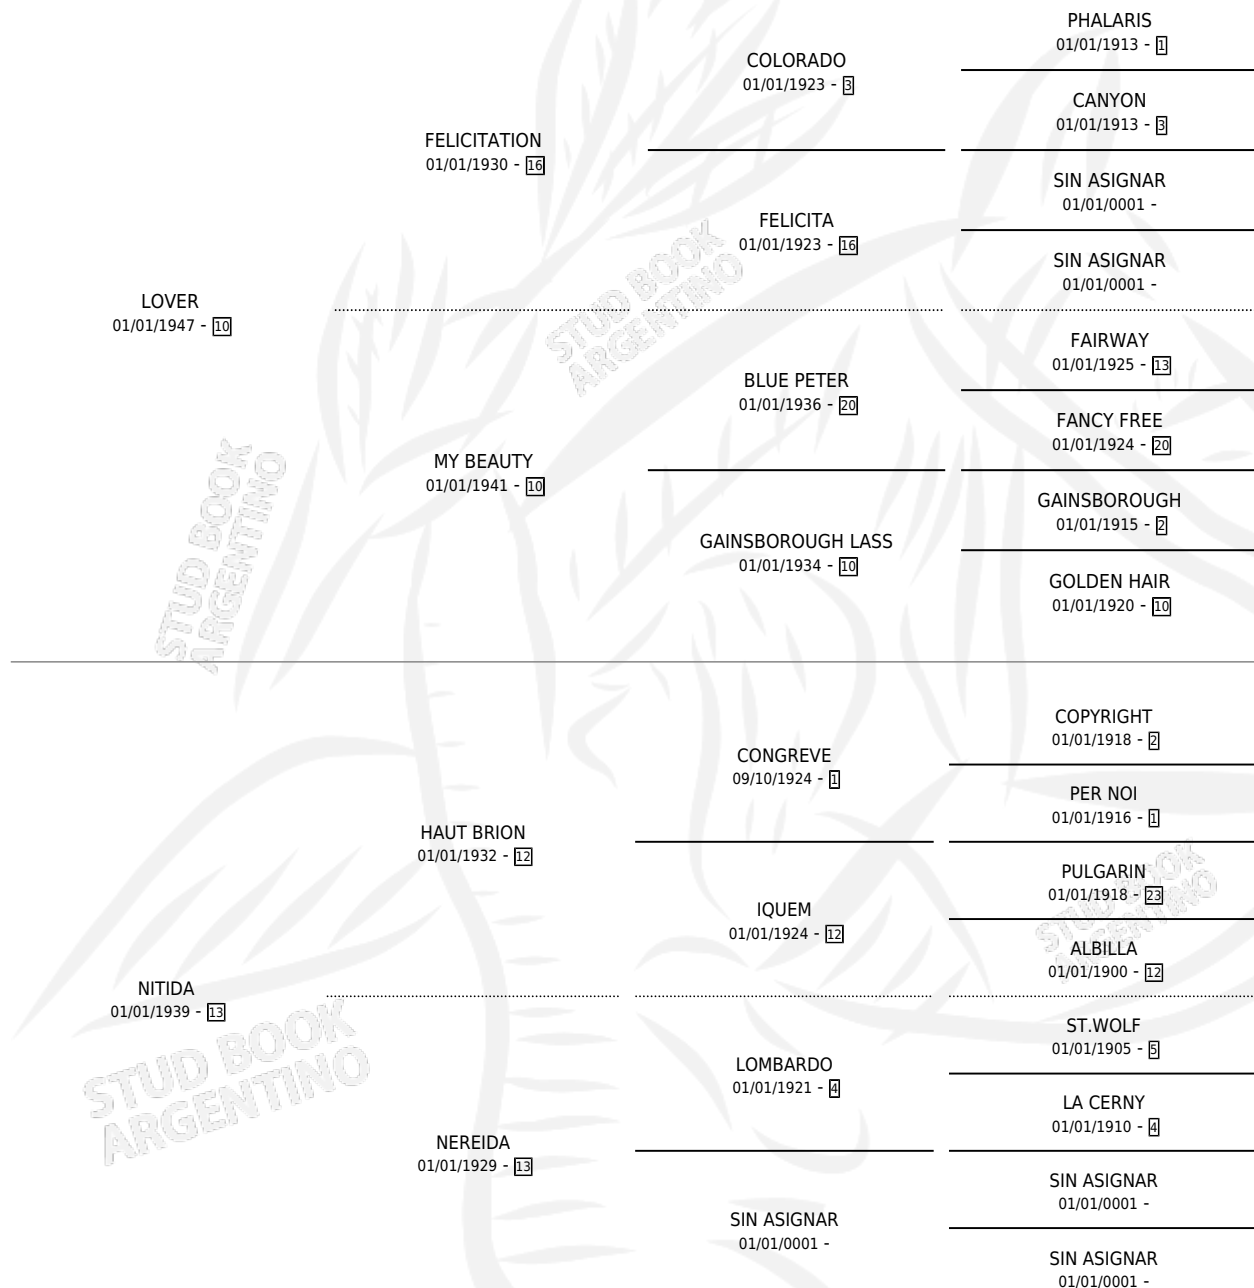

LA NIEVE

por **LOVER** y **NITIDA** por **HAUT BRION**

Argentina · Hembra · Alazan · SP · 01/01/1961
Familia 13-b · Volumen 24

ESTADO

TIPIFICACIÓN SANGUÍNEA	X
TIPIFICACIÓN POR ADN	X
PASAPORTE	X
IDENTIFICACIÓN POR MICROCHIP	X
REPRODUCTOR	X

Lugar de nacimiento: Campo particular

Criador: Sin dato

~

HIJOS

	MACHOS	HEMBRAS
3 NACIERON	1	2
1 CORRIERON	1	0
1 GANARON	1	0
0 GANADORES CL	0 GANADORES GR	0 GANADORES G1

PEDIGREE