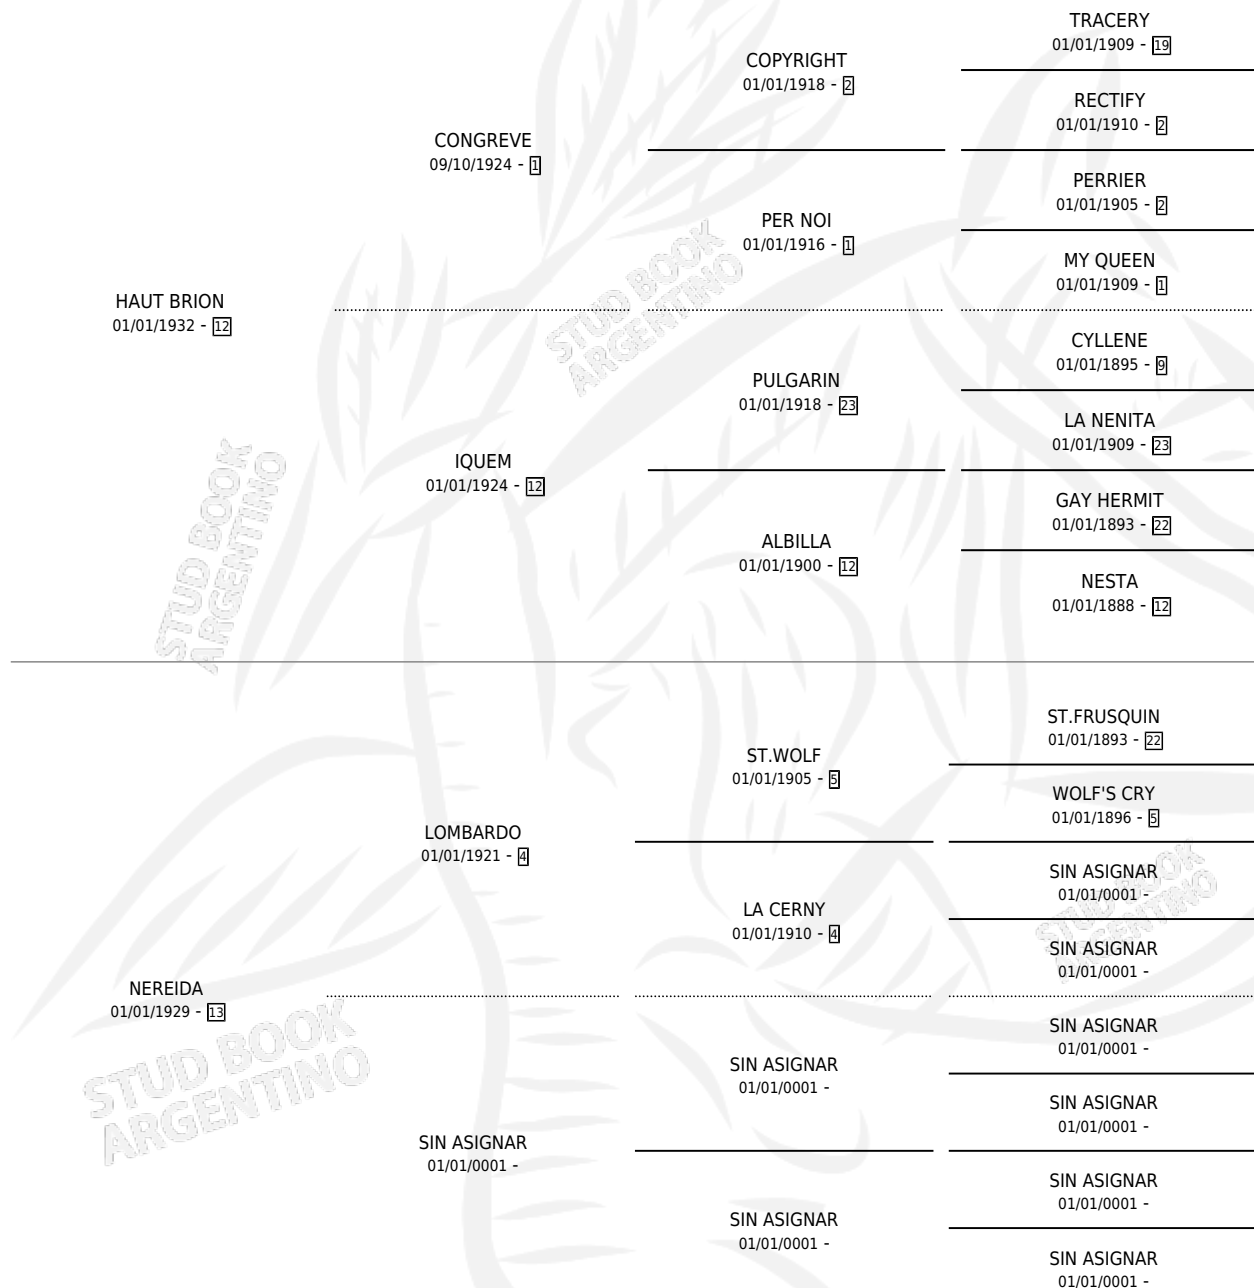

NITIDA

por HAUT BRION y NEREIDA por LOMBARDO

Argentina · Hembra · Zaino · SP · 01/01/1939
Familia 13-b · Volumen 17

ESTADO

TIPIFICACIÓN SANGUÍNEA	X
TIPIFICACIÓN POR ADN	X
PASAPORTE	X
IDENTIFICACIÓN POR MICROCHIP	X
REPRODUCTOR	X

Lugar de nacimiento: Campo particular

Criador: Sin dato

~

HIJOS

	MACHOS	HEMBRAS
2 NACIERON	0	2

SIN ACTUACIONES

PEDIGREE

NITIDA