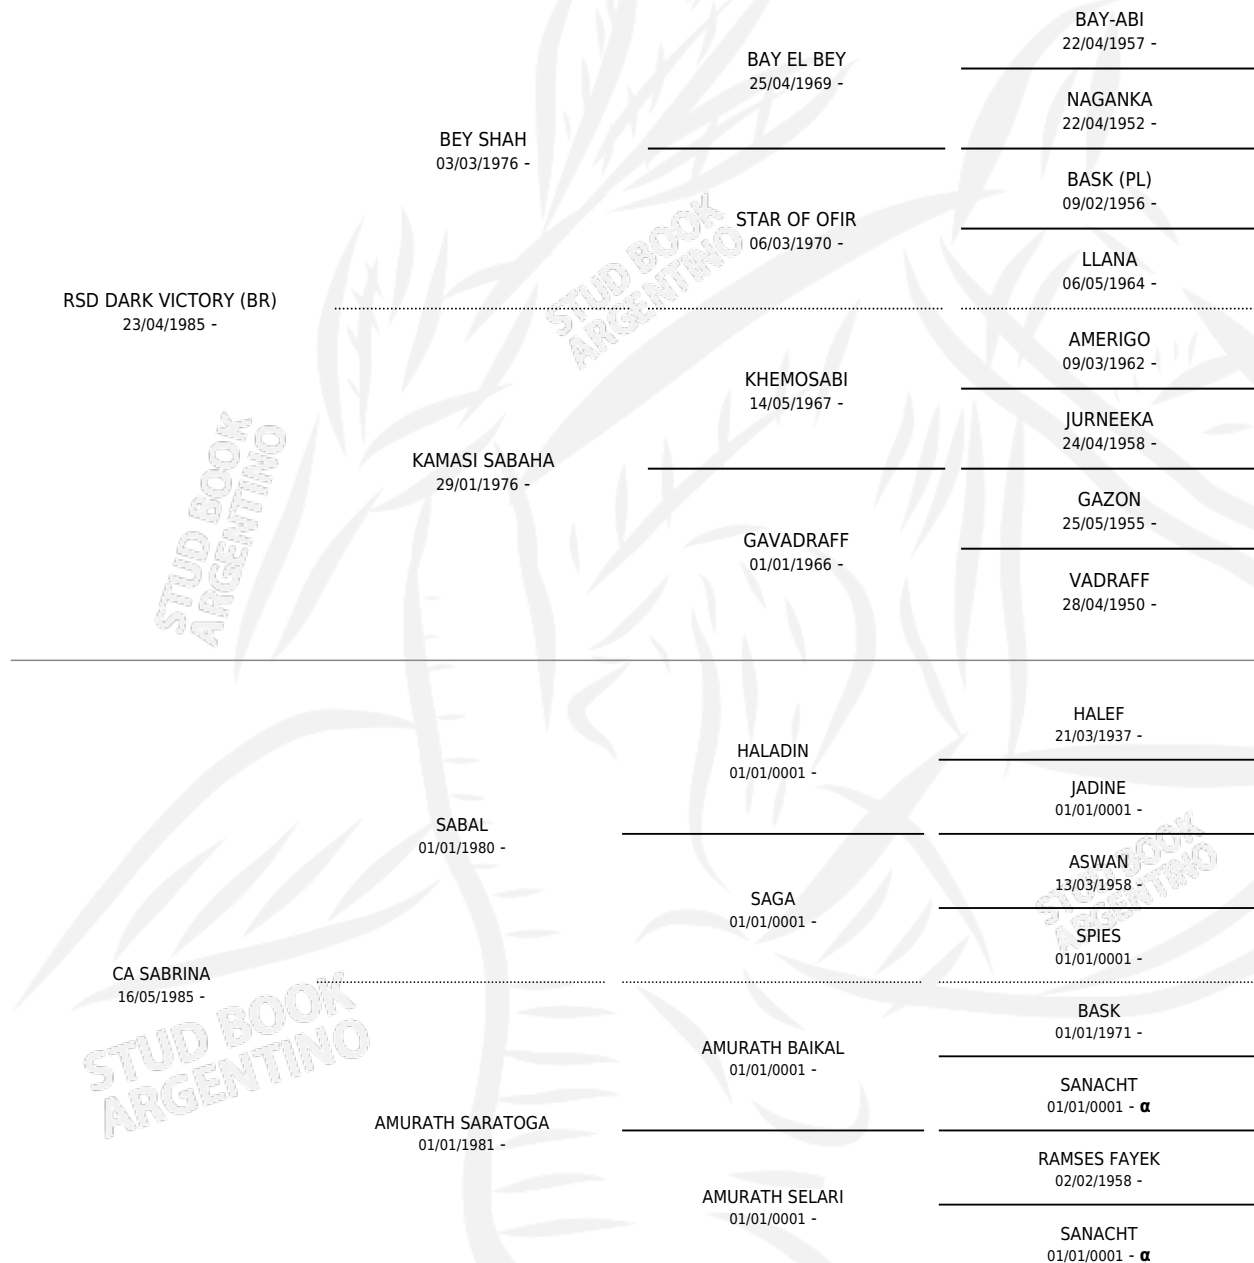

LUMIAR AMADEUS

por RSD DARK VICTORY (BR) y CA SABRINA por SABAL

PEDIGREE

Argentina · Macho · Tordillo · AP · 01/01/1990
Familia · Volumen 34

ESTADO

TIPIFICACIÓN SANGUÍNEA	X
TIPIFICACIÓN POR ADN	X
PASAPORTE	X
IDENTIFICACIÓN POR MICROCHIP	X
REPRODUCTOR	X

Lugar de nacimiento: Campo particular

Criador: Sin dato

~

HIJOS

	MACHOS	HEMBRAS
2 NACIERON	1	1
SIN ACTUACIONES		

INBREEDING : α

LUMIAR AMADEUS

Datos oficiales del Stud Book Argentino