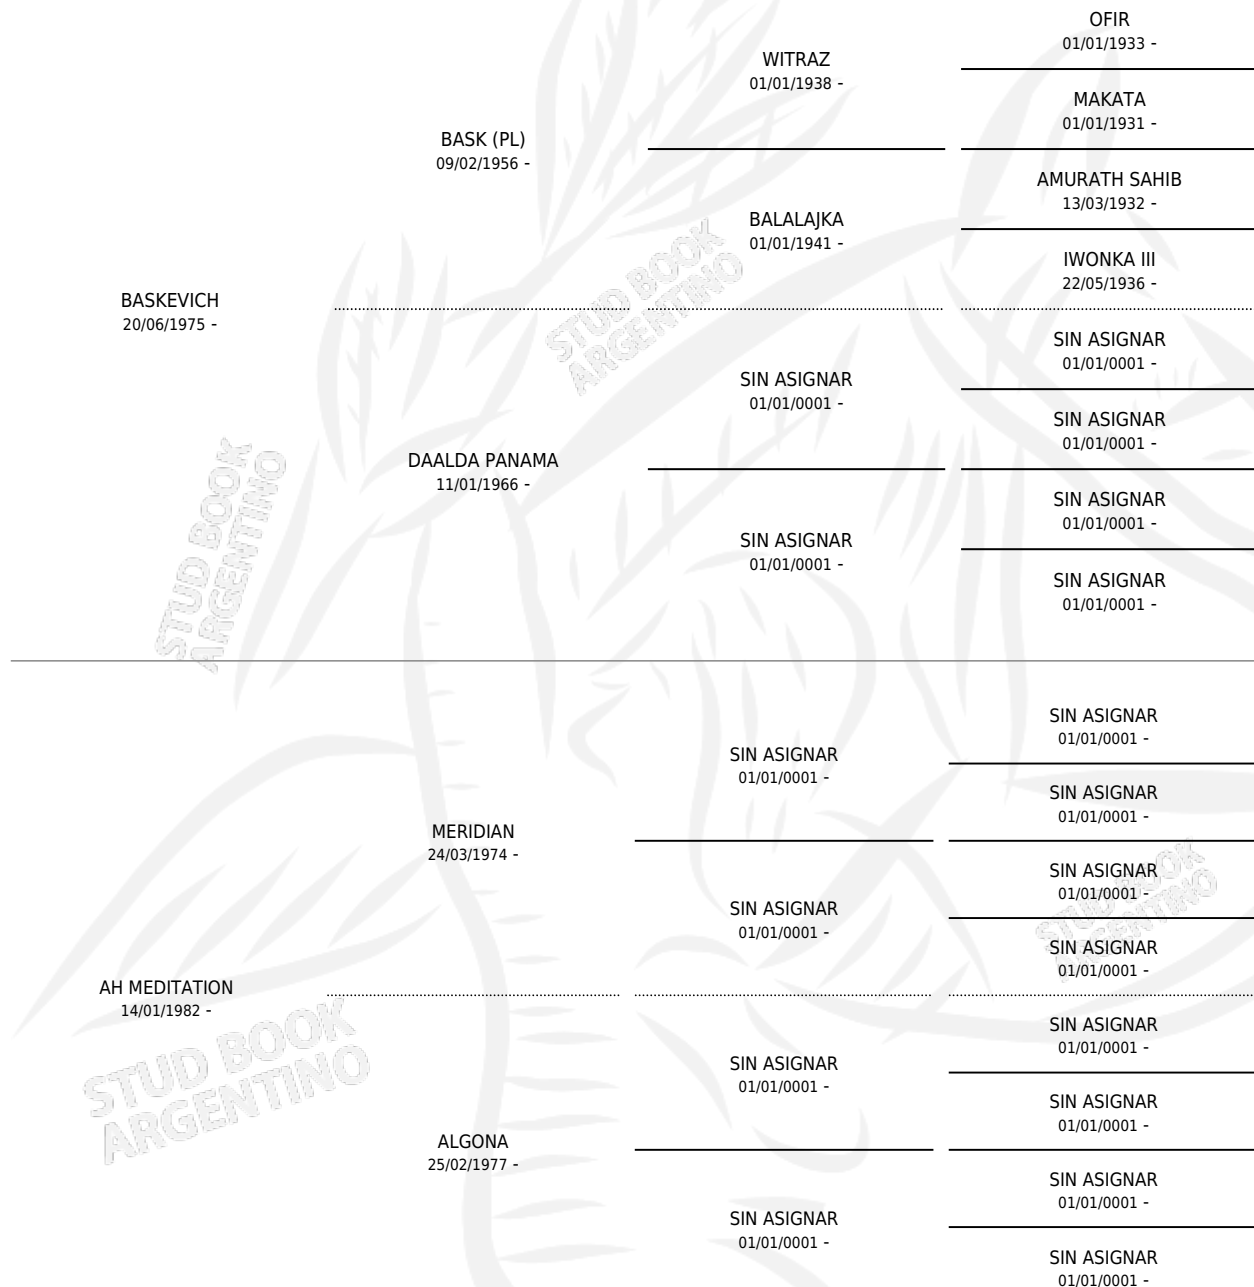

MAC BASKE

por **BASKEVICH** y **AH MEDITATION** por **MERIDIAN**

Argentina · Hembra · Zaino · AP · 17/03/1991
Familia · Volumen 34

ESTADO

TIPIFICACIÓN SANGUÍNEA	X
TIPIFICACIÓN POR ADN	X
PASAPORTE	X
IDENTIFICACIÓN POR MICROCHIP	X
REPRODUCTOR	X

Lugar de nacimiento: Campo particular

Criador: Sin dato

~

HIJOS

	MACHOS	HEMBRAS
1 NACIERON	1	0

SIN ACTUACIONES

PEDIGREE

MAC BASKE