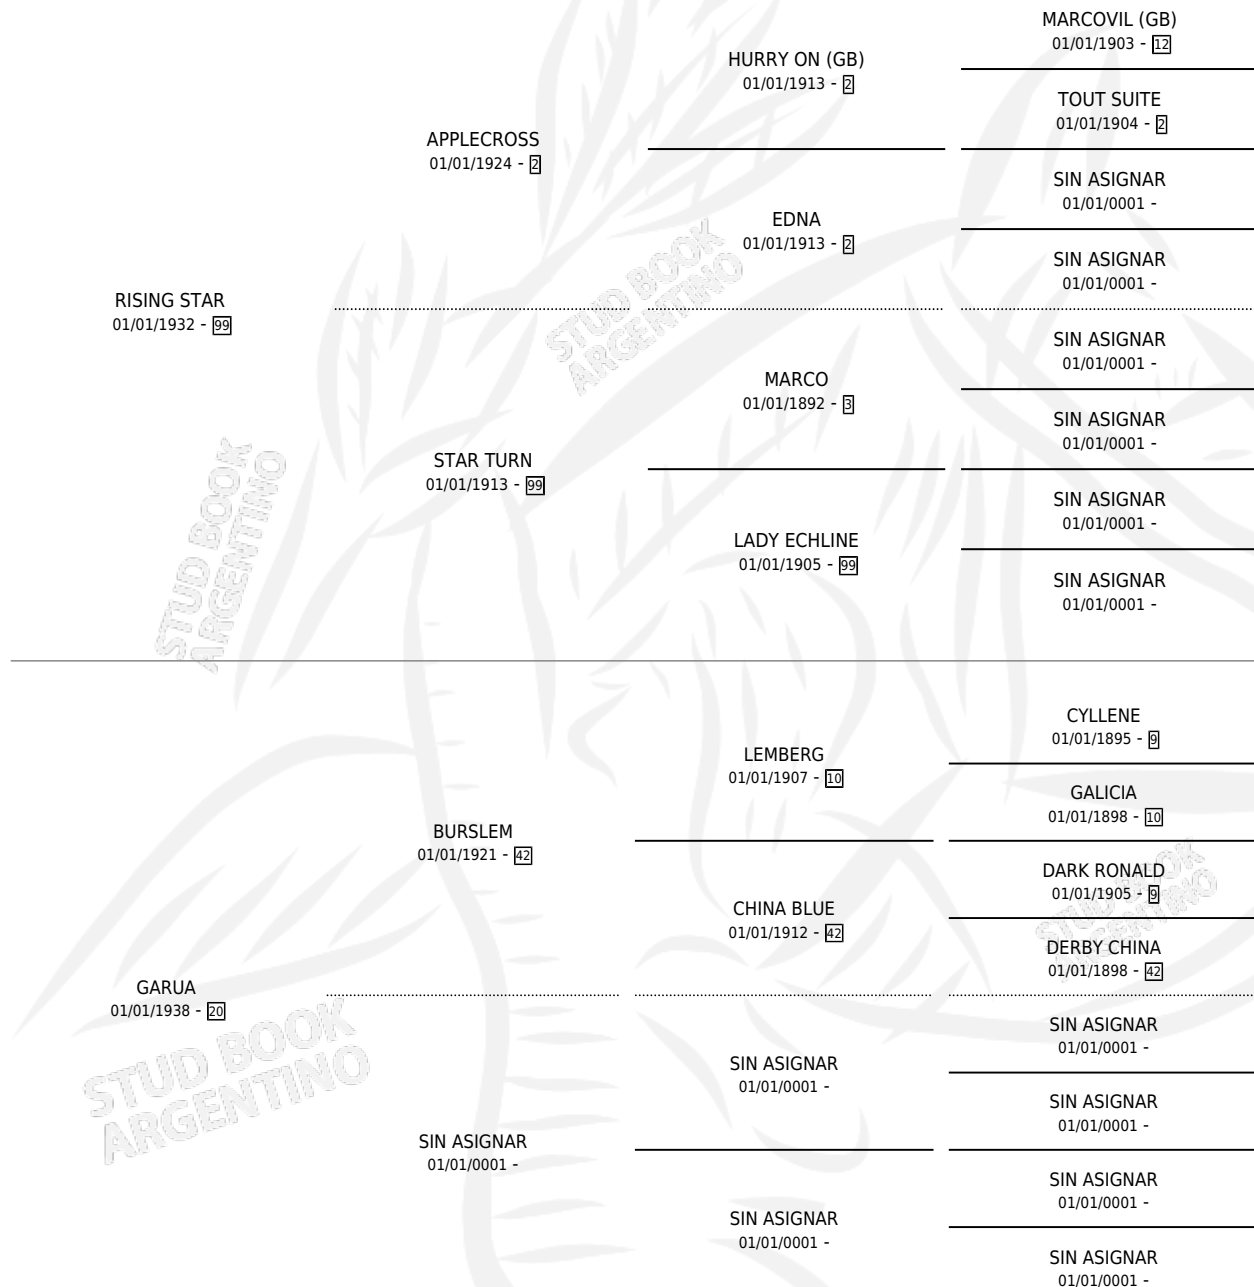

RELIANCE

por **RISING STAR** y **GARUA** por **BURSLEM**

Argentina · Hembra · Alazan · SP · 01/01/1945
Familia 20 · Volumen 19

ESTADO

TIPIFICACIÓN SANGUÍNEA	X
TIPIFICACIÓN POR ADN	X
PASAPORTE	X
IDENTIFICACIÓN POR MICROCHIP	X
REPRODUCTOR	X

Lugar de nacimiento: Campo particular

Criador: Sin dato

~

HIJOS

	MACHOS	HEMBRAS
1 NACIERON	0	1
SIN ACTUACIONES		

PEDIGREE