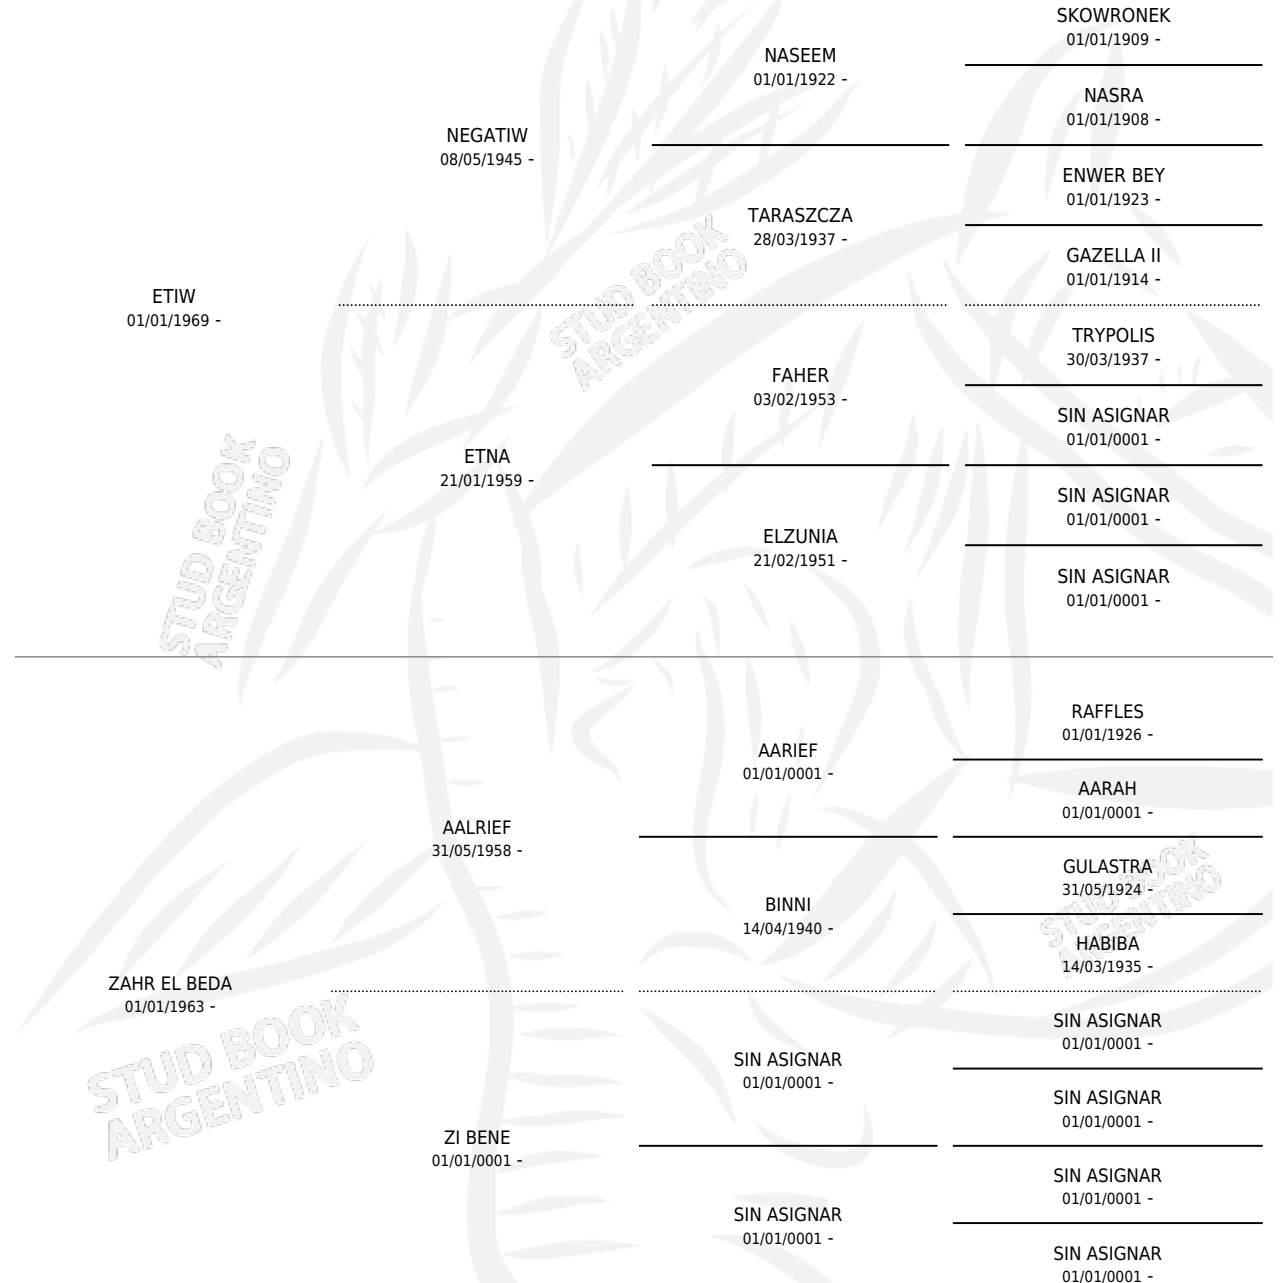

SW BEZATIW

por ETIW y ZAHR EL BEDA por AALRIEF

Argentina · Macho · Tordillo · AP · 01/01/1976
Familia · Volumen 29

ESTADO

TIPIFICACIÓN SANGUÍNEA	X
TIPIFICACIÓN POR ADN	X
PASAPORTE	X
IDENTIFICACIÓN POR MICROCHIP	X
REPRODUCTOR	X

Lugar de nacimiento: Campo particular

Criador: Sin dato

~

HIJOS

	MACHOS	HEMBRAS
2 NACIERON	0	2
SIN ACTUACIONES		

PEDIGREE

SW BEZATIW

Datos oficiales del Stud Book Argentino