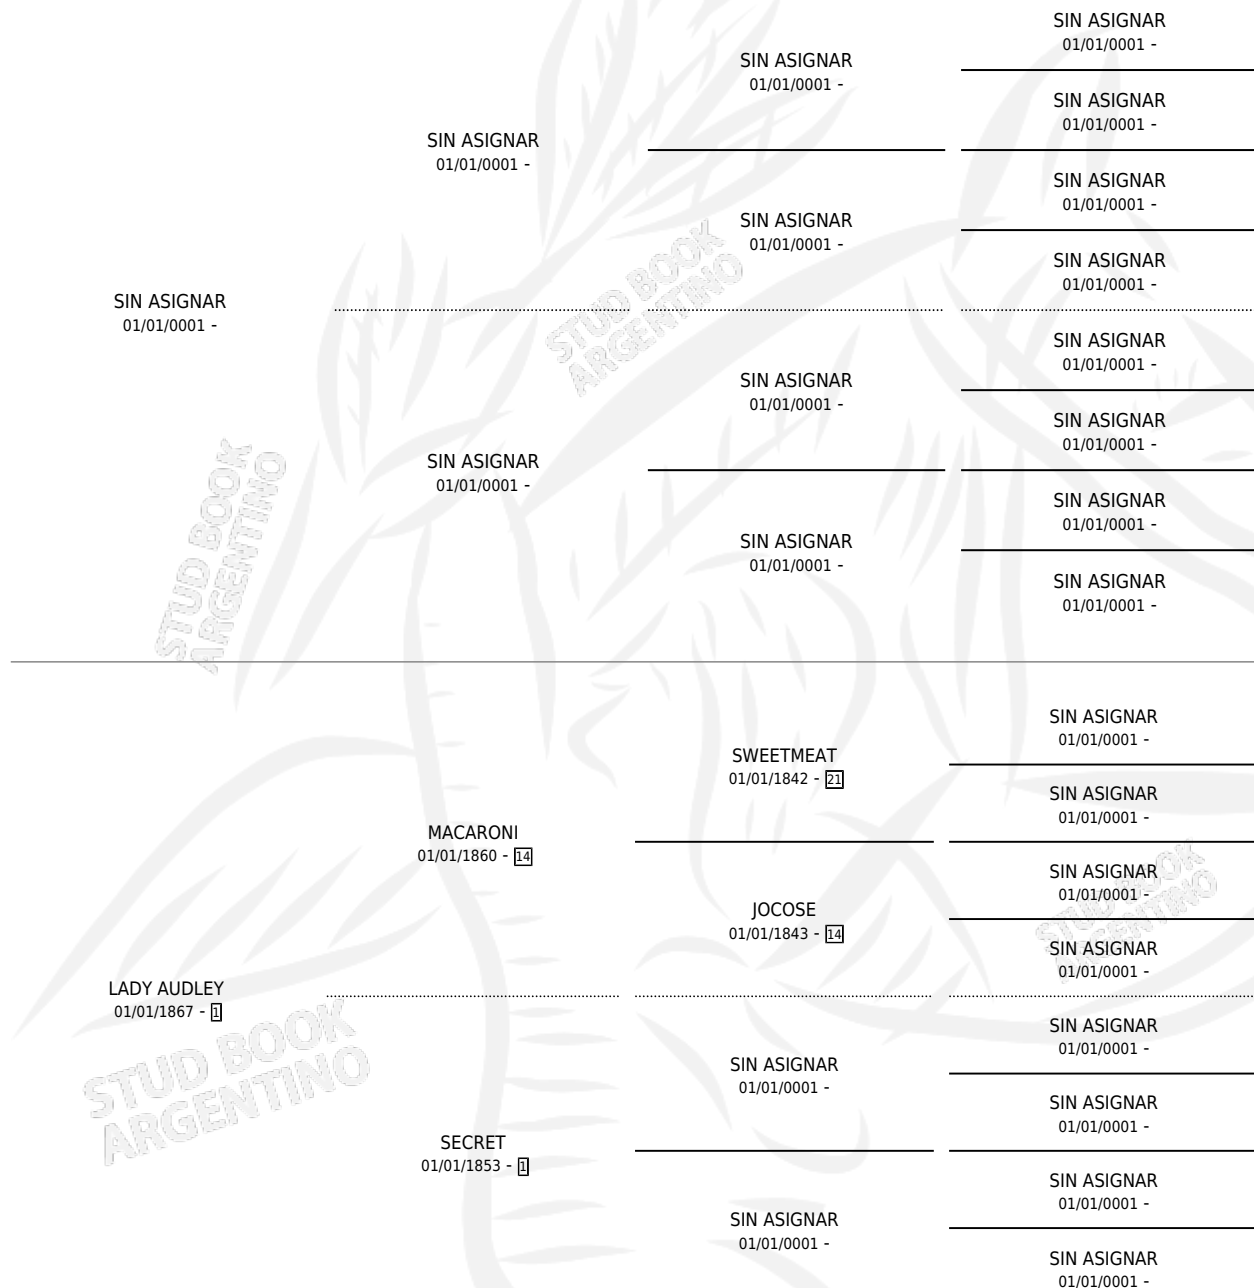

PILGRIMAGE

por SIN ASIGNAR y LADY AUDLEY por MACARONI

Argentina · Hembra · Alazan · SP · 01/01/1875
Familia 1 · Volumen web

ESTADO

TIPIFICACIÓN SANGUÍNEA	X
TIPIFICACIÓN POR ADN	X
PASAPORTE	X
IDENTIFICACIÓN POR MICROCHIP	X
REPRODUCTOR	X

Lugar de nacimiento: Campo Particular

Criador: Sin dato

~

HIJOS

	MACHOS	HEMBRAS
2 NACIERON	1	1
SIN ACTUACIONES		

PEDIGREE

PILGRIMAGE

Datos oficiales del Stud Book Argentino