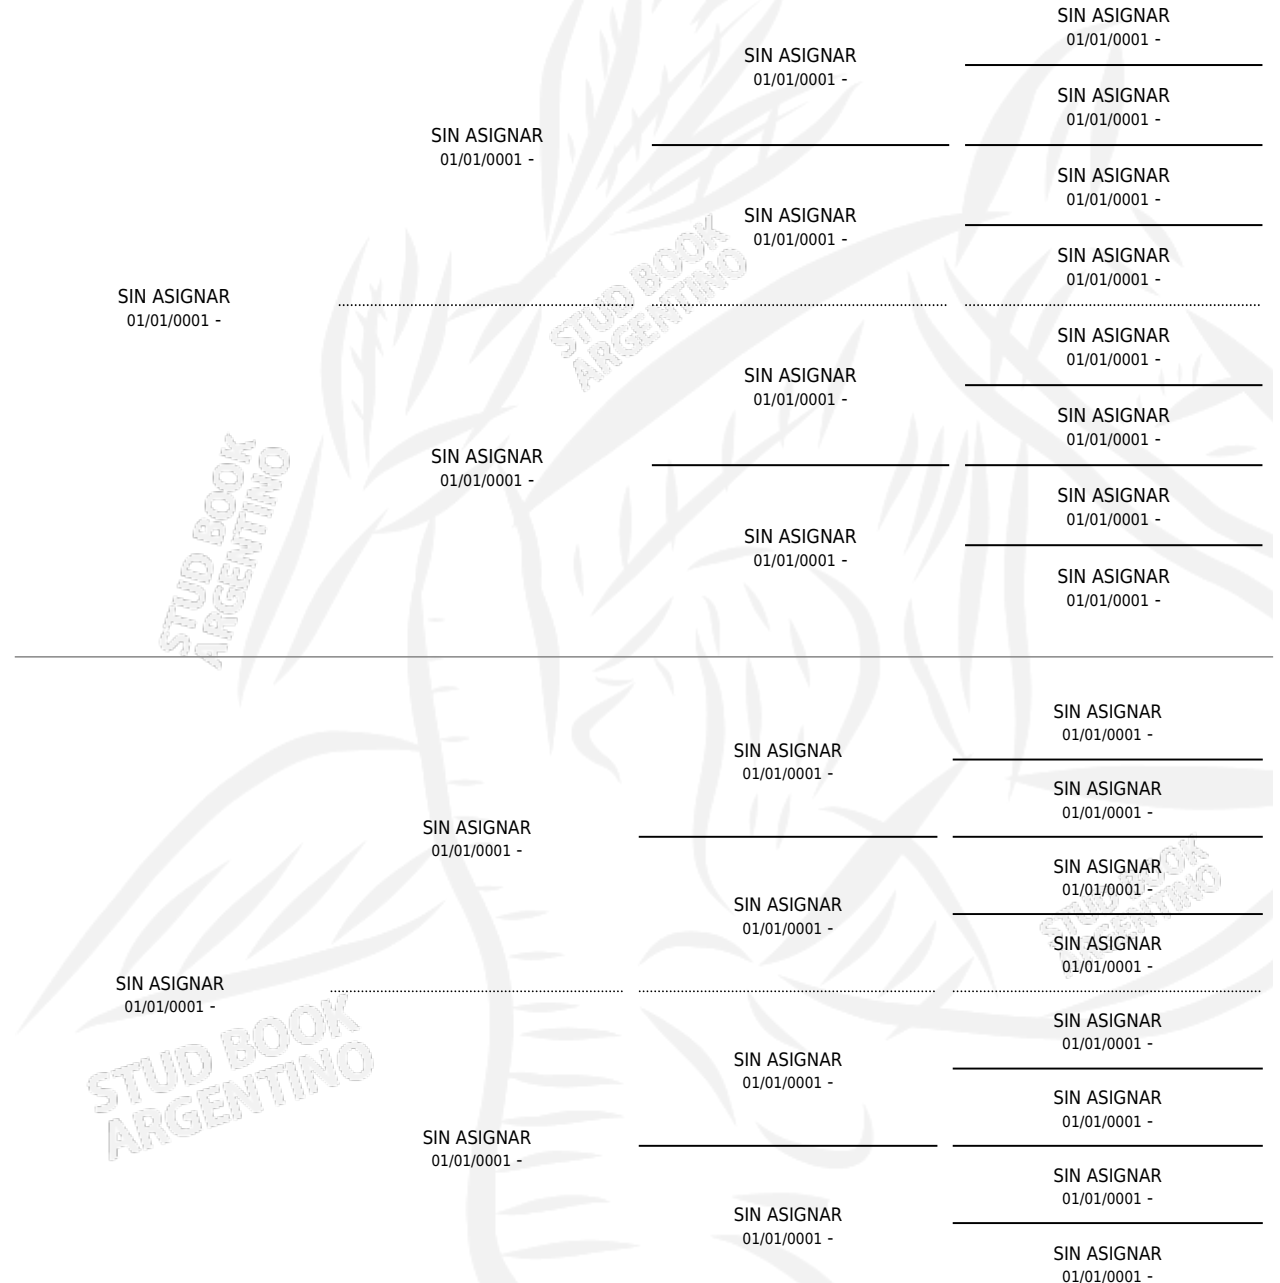

HAZLEHATCH

por SIN ASIGNAR y SIN ASIGNAR por SIN ASIGNAR

Argentina · Macho · Alazan · SP · 01/01/1885
Familia 11 · Volumen web

ESTADO

TIPIFICACIÓN SANGUÍNEA	X
TIPIFICACIÓN POR ADN	X
PASAPORTE	X
IDENTIFICACIÓN POR MICROCHIP	X
REPRODUCTOR	X

Lugar de nacimiento: Campo Particular

Criador: Sin dato

~

HIJOS

	MACHOS	HEMBRAS
1 NACIERON	0	1
SIN ACTUACIONES		

PEDIGREE