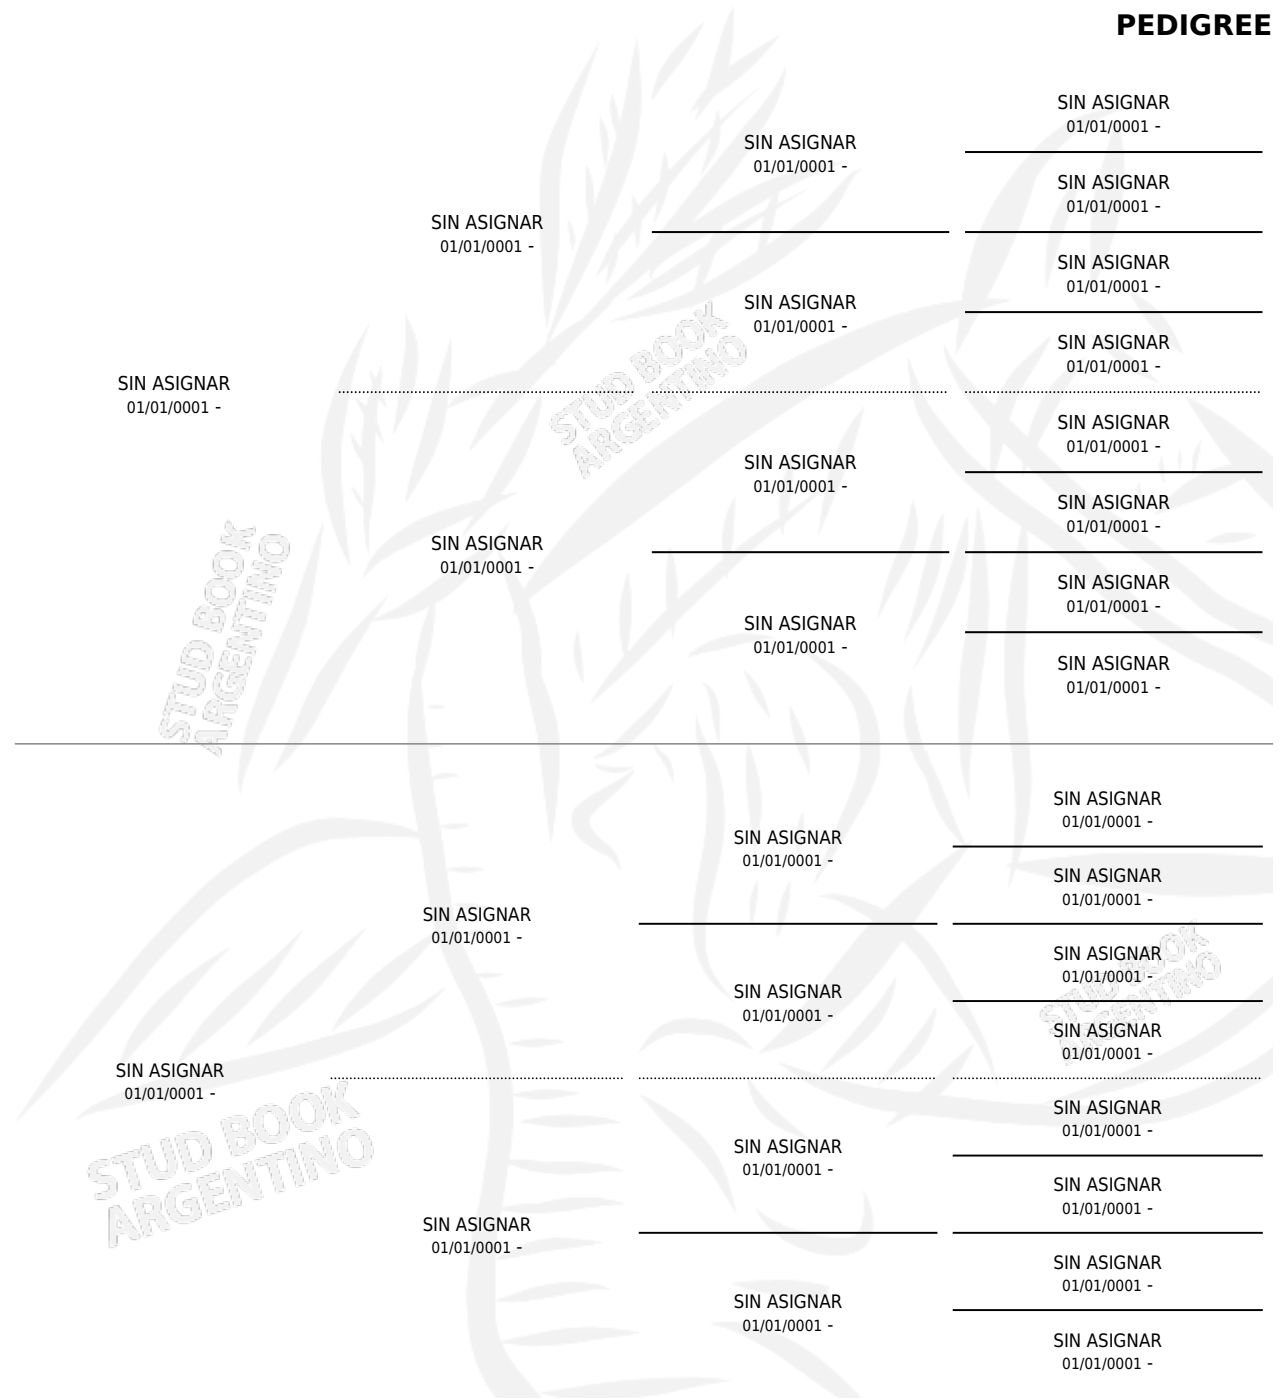

HAZLEHATCH

PEDIGREE

por SIN ASIGNAR y SIN ASIGNAR por SIN ASIGNAR

Argentina · Macho · Alazan · SP · 01/01/1885
Familia 11 · Volumen web

ESTADO

TIPIFICACIÓN SANGUÍNEA	X
TIPIFICACIÓN POR ADN	X
PASAPORTE	X
IDENTIFICACIÓN POR MICROCHIP	X
REPRODUCTOR	X

Lugar de nacimiento: Campo Particular

Criador: Sin dato

~

HIJOS

	MACHOS	HEMBRAS
1 NACIERON	0	1
SIN ACTUACIONES		

HAZLEHATCH

Datos oficiales del Stud Book Argentino

Documento generado el 23/10/2024