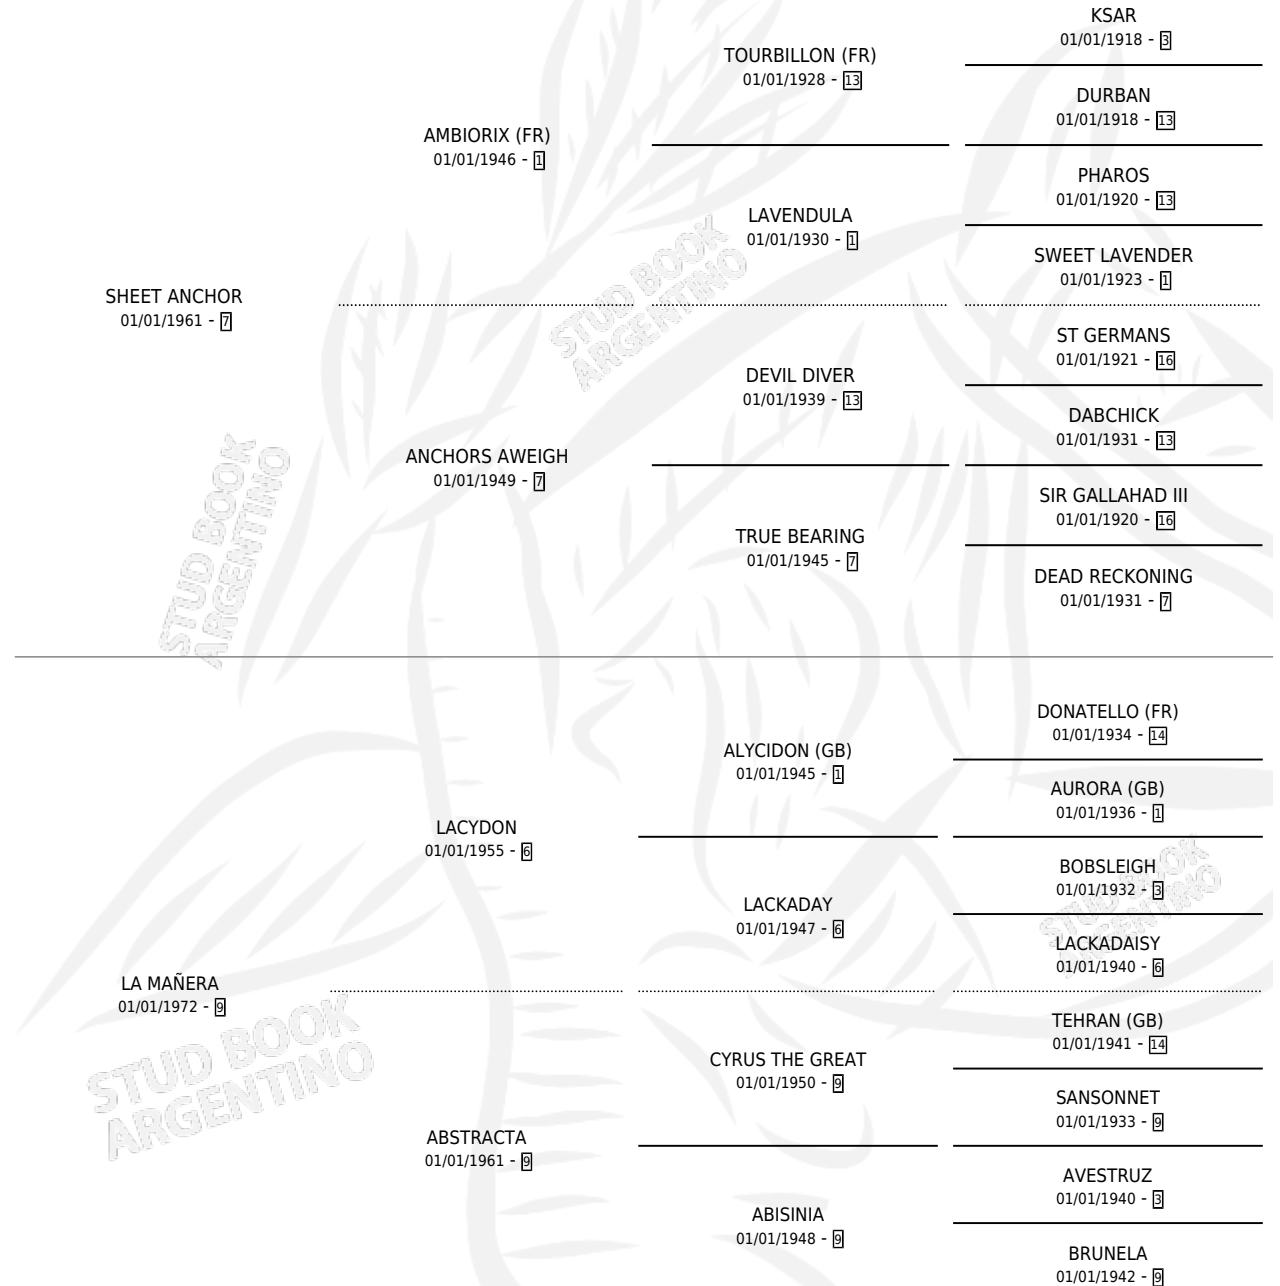

SOY SALTEÑA

por SHEET ANCHOR y LA MAÑERA por LACYDON

Argentina · Hembra · Zaino · SP · 09/09/1977
Familia 9-g · Volumen 29

ESTADO

TIPIFICACIÓN SANGUÍNEA	X
TIPIFICACIÓN POR ADN	X
PASAPORTE	X
IDENTIFICACIÓN POR MICROCHIP	X
REPRODUCTOR	✓

Lugar de nacimiento: Campo particular

Criador: Sin dato

~

HIJOS

	MACHOS	HEMBRAS
4 NACIERON	1	3
2 CORRIERON	0	2
1 GANARON	0	1

1	1	1
GANADORES CL	GANADORES GR	GANADORES G1

PEDIGREE

EXPORTACIÓN / IMPORTACIÓN