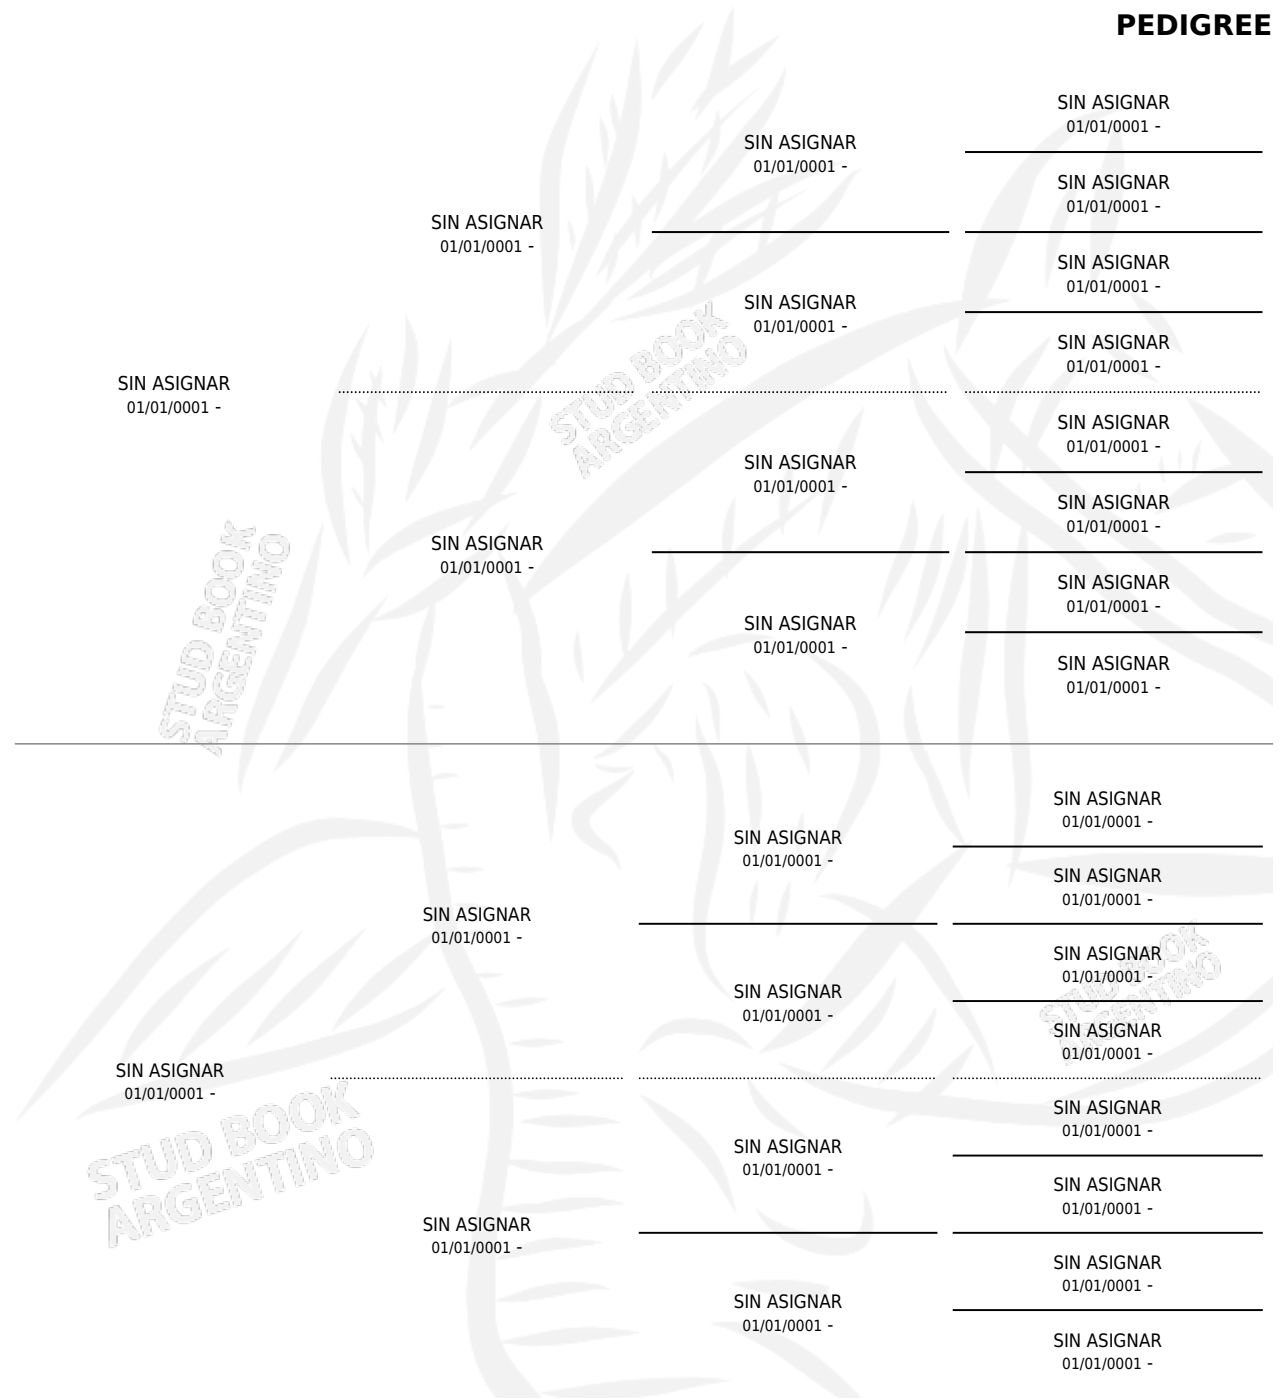

LORD LYON

PEDIGREE

por SIN ASIGNAR y SIN ASIGNAR por SIN ASIGNAR

Argentina · Macho · Zaino · SP · 01/01/1863
Familia 1 · Volumen web

ESTADO

TIPIFICACIÓN SANGUÍNEA	X
TIPIFICACIÓN POR ADN	X
PASAPORTE	X
IDENTIFICACIÓN POR MICROCHIP	X
REPRODUCTOR	X

Lugar de nacimiento: Campo Particular

Criador: Sin dato

~

HIJOS

	MACHOS	HEMBRAS
1 NACIERON	1	0
SIN ACTUACIONES		

LORD LYON

Datos oficiales del Stud Book Argentino

Documento generado el 31/05/2023