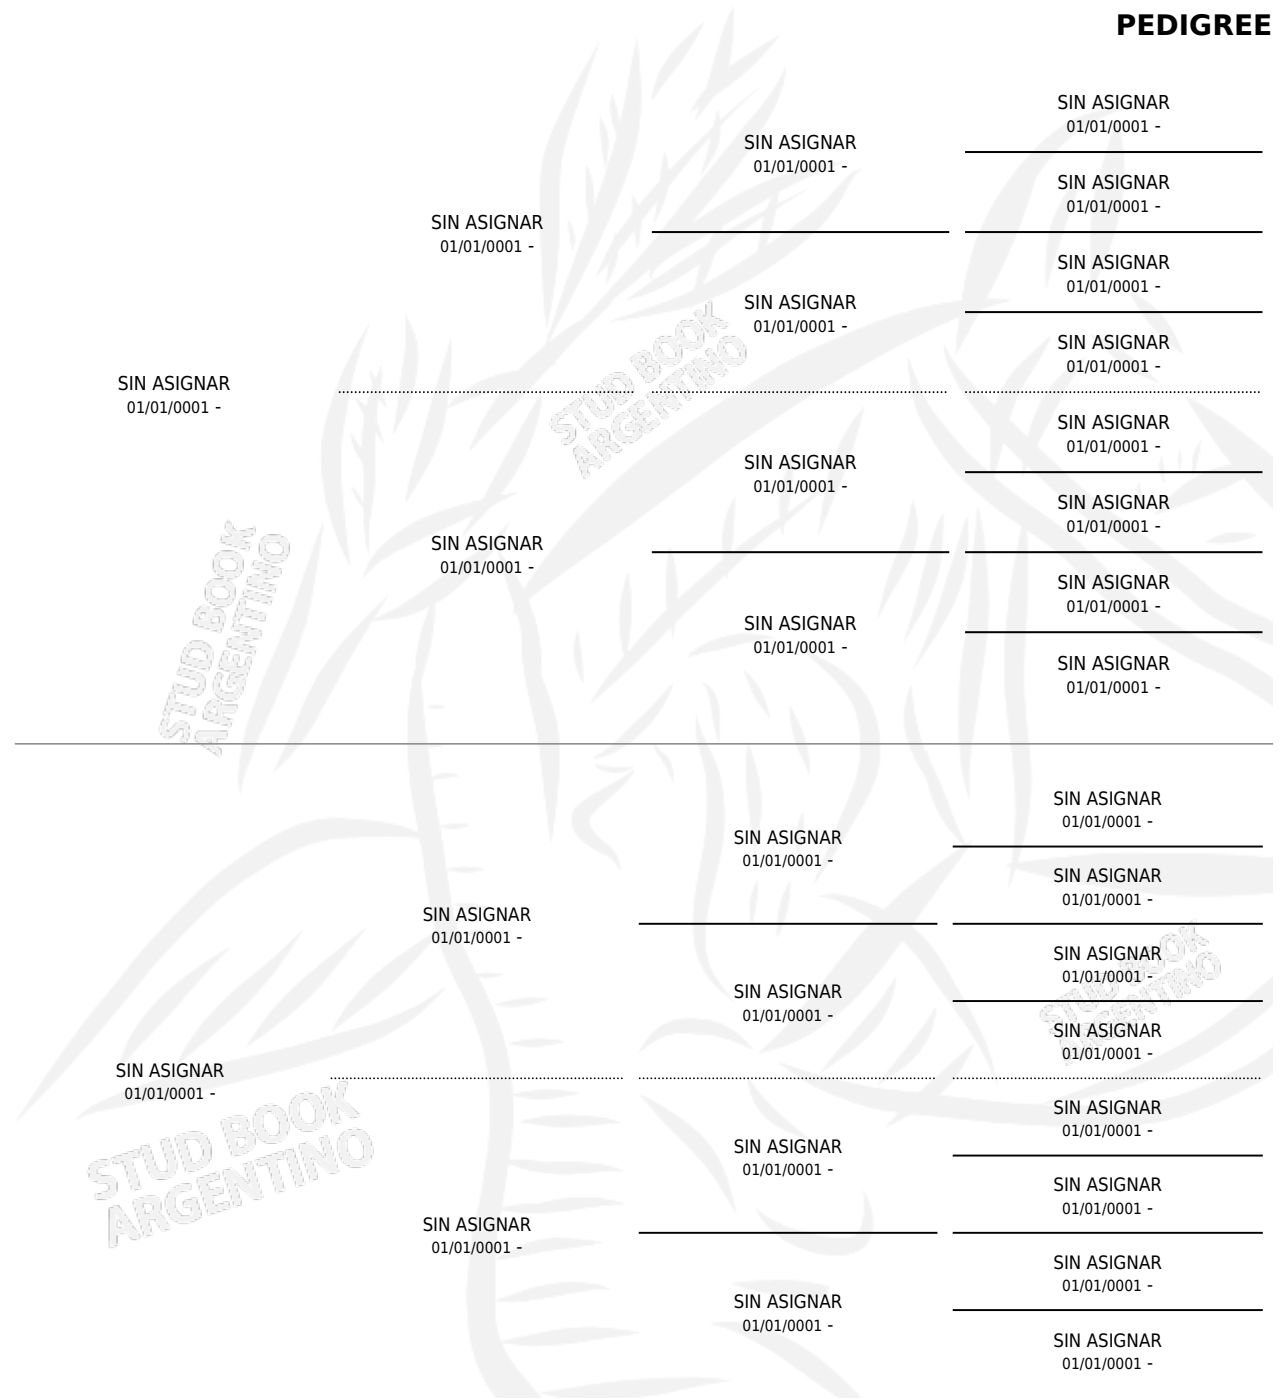

MINT SAUCE

PEDIGREE

por SIN ASIGNAR y SIN ASIGNAR por SIN ASIGNAR

Argentina · Hembra · Zaino · SP · 01/01/1875
Familia 1 · Volumen web

ESTADO

TIPIFICACIÓN SANGUÍNEA	X
TIPIFICACIÓN POR ADN	X
PASAPORTE	X
IDENTIFICACIÓN POR MICROCHIP	X
REPRODUCTOR	X

Lugar de nacimiento: Campo Particular

Criador: Sin dato

~

HIJOS

	MACHOS	HEMBRAS
1 NACIERON	1	0
SIN ACTUACIONES		

MINT SAUCE

Datos oficiales del Stud Book Argentino

Documento generado el 31/05/2023