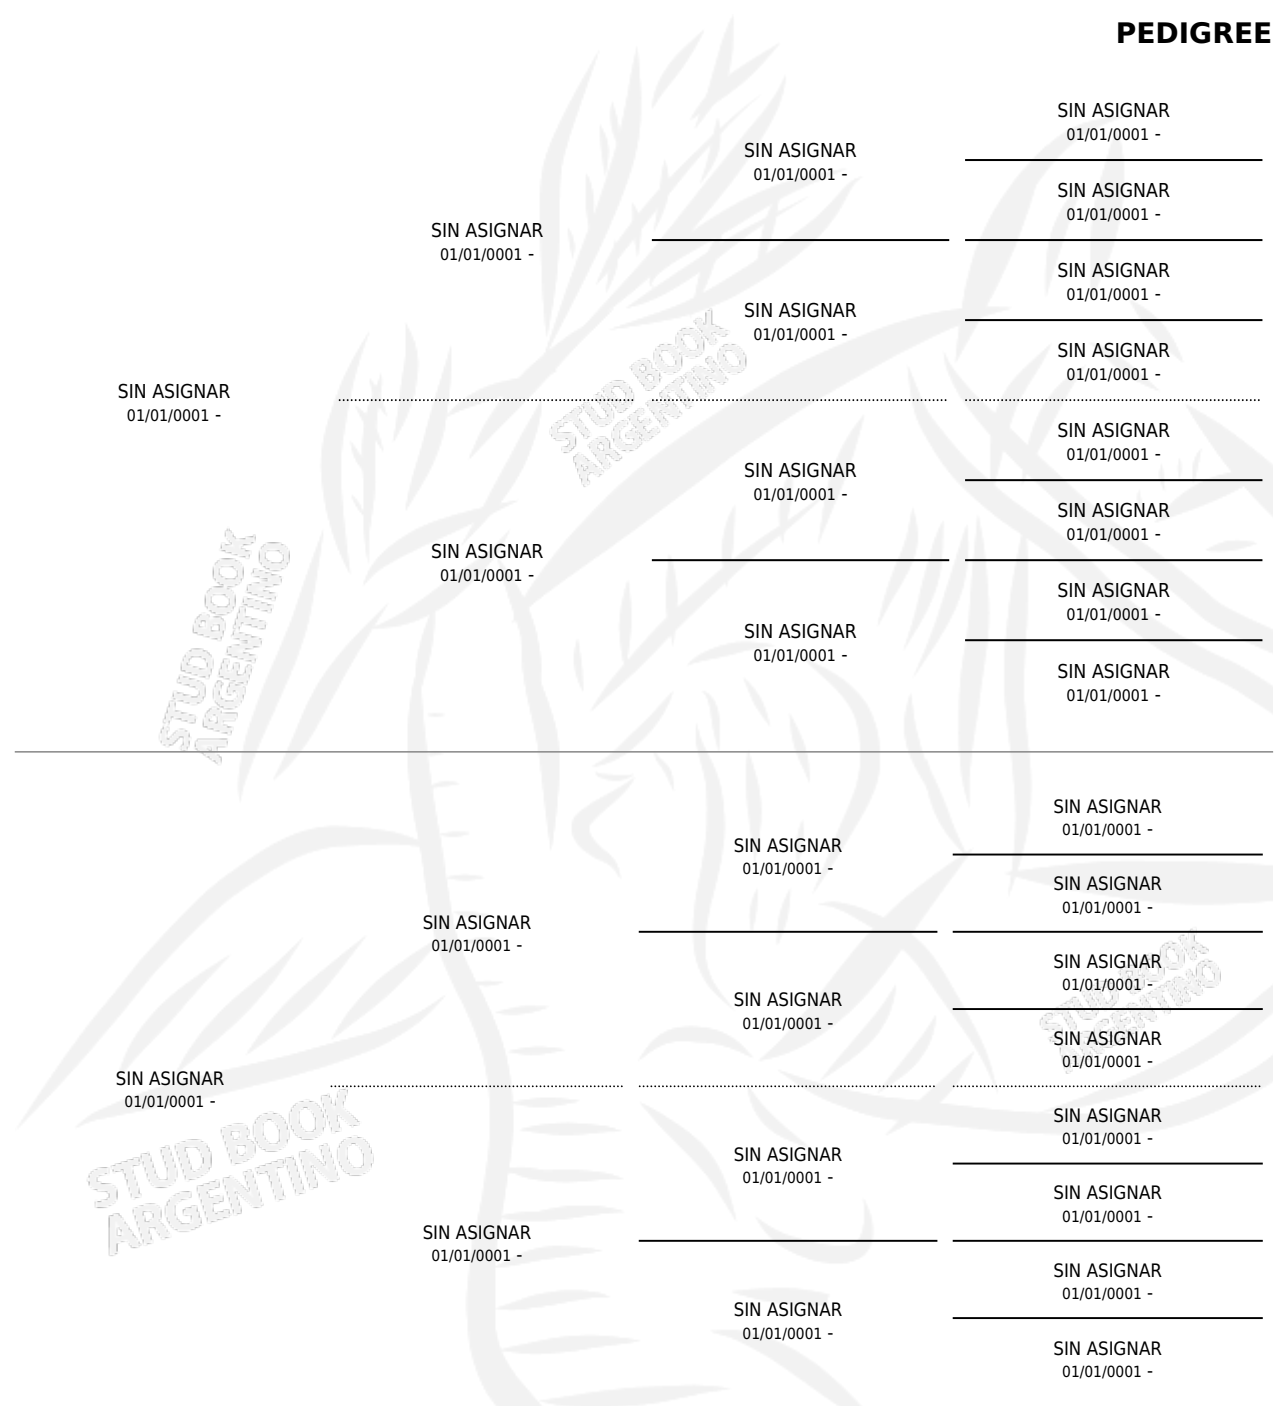

LA Foudre

PEDIGREE

por SIN ASIGNAR y SIN ASIGNAR por SIN ASIGNAR

Argentina · Hembra · Zaino · SP · 01/01/1886
Familia 18 · Volumen web

ESTADO

TIPIFICACIÓN SANGUÍNEA	X
TIPIFICACIÓN POR ADN	X
PASAPORTE	X
IDENTIFICACIÓN POR MICROCHIP	X
REPRODUCTOR	X

Lugar de nacimiento: Campo Particular

Criador: Sin dato

~

HIJOS

	MACHOS	HEMBRAS
1 NACIERON	1	0
SIN ACTUACIONES		

LA Foudre

Datos oficiales del Stud Book Argentino

Documento generado el 28/10/2020