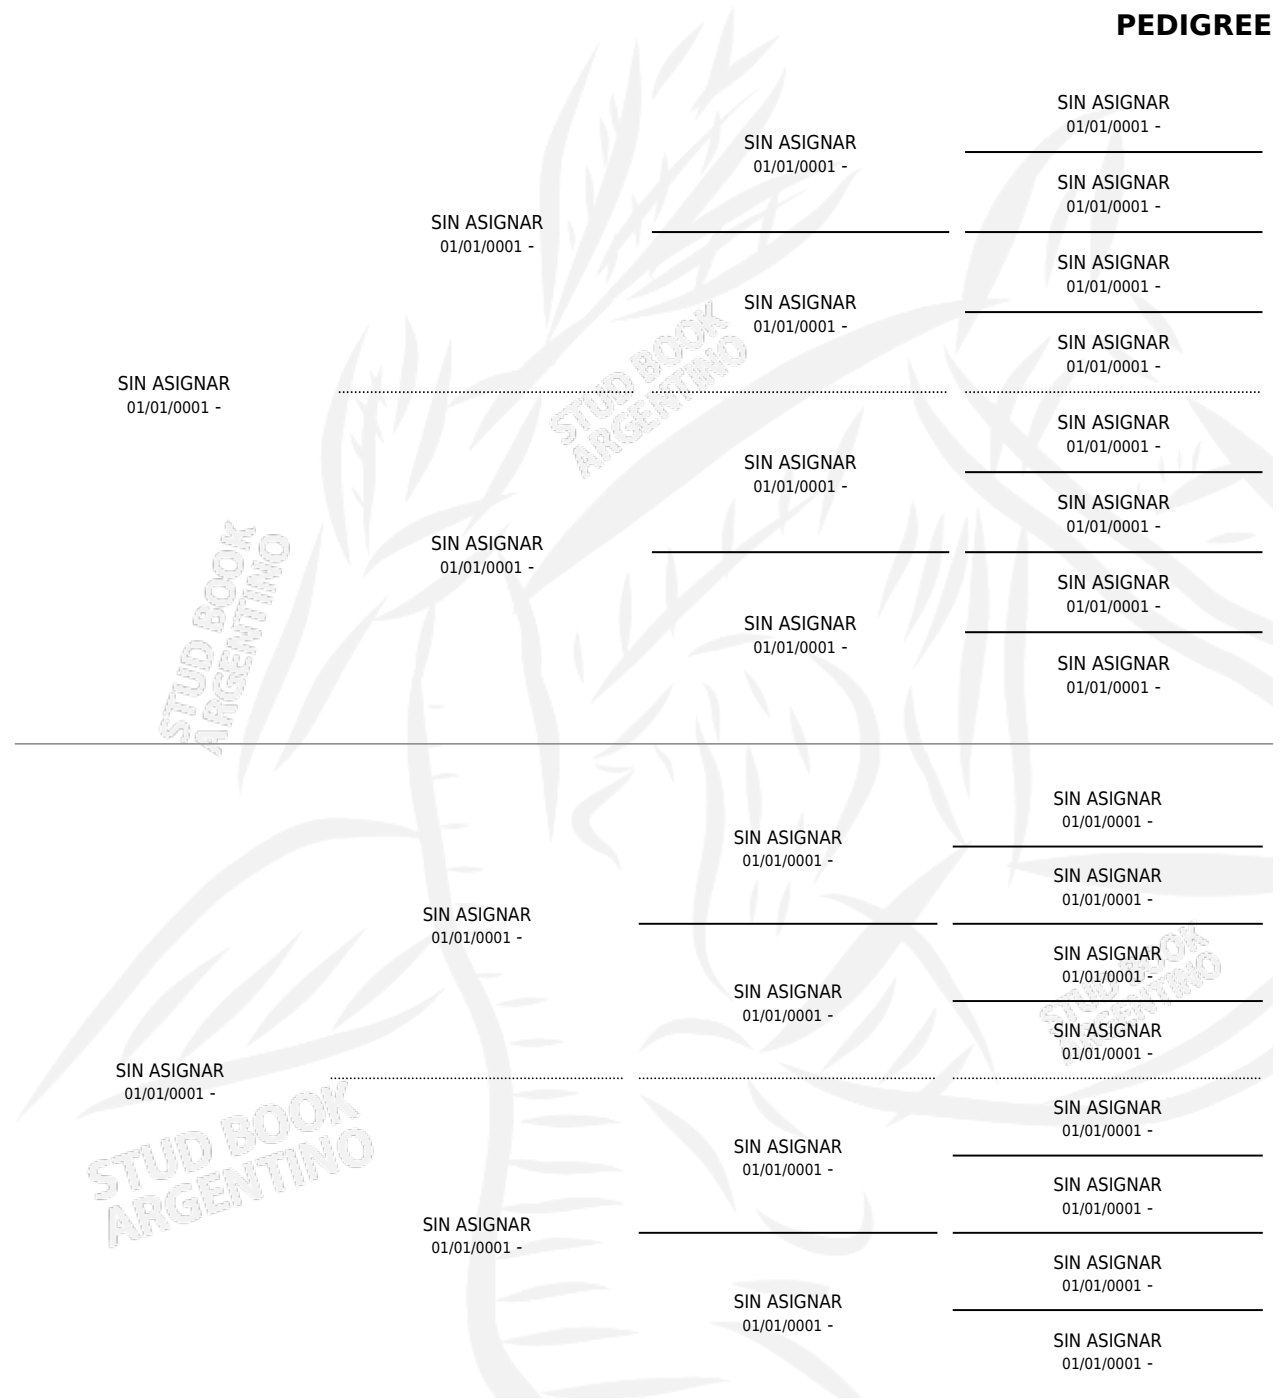

REVEREND

PEDIGREE

por SIN ASIGNAR y SIN ASIGNAR por SIN ASIGNAR

Argentina · Macho · Zaino · SP · 01/01/1888
Familia 17 · Volumen web

ESTADO

TIPIFICACIÓN SANGUÍNEA	X
TIPIFICACIÓN POR ADN	X
PASAPORTE	X
IDENTIFICACIÓN POR MICROCHIP	X
REPRODUCTOR	X

Lugar de nacimiento: Campo Particular

Criador: Sin dato

~

HIJOS

	MACHOS	HEMBRAS
1 NACIERON	0	1
SIN ACTUACIONES		

REVEREND

Datos oficiales del Stud Book Argentino

Documento generado el 28/10/2020