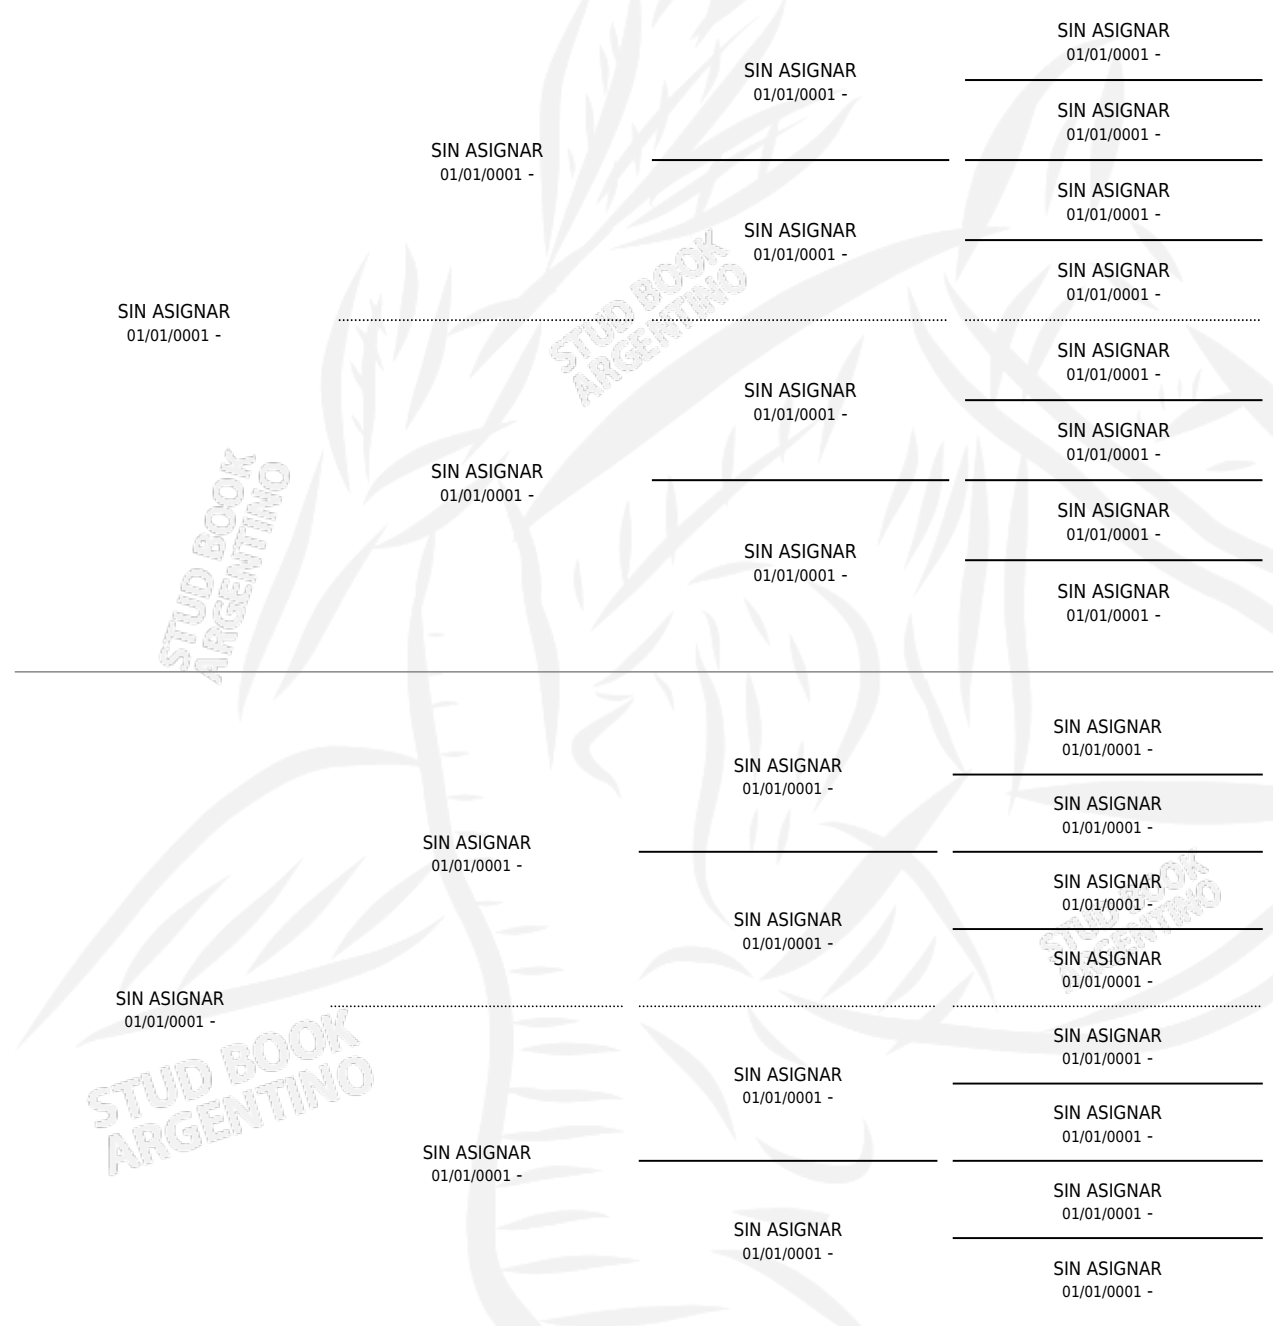

BONNIE AGNES

PEDIGREE

por SIN ASIGNAR y SIN ASIGNAR por SIN ASIGNAR

Argentina · Hembra · Zaino · SP · 01/01/1875
Familia 16 · Volumen web

ESTADO

TIPIFICACIÓN SANGUÍNEA	X
TIPIFICACIÓN POR ADN	X
PASAPORTE	X
IDENTIFICACIÓN POR MICROCHIP	X
REPRODUCTOR	X

Lugar de nacimiento: Campo Particular

Criador: Sin dato

~

HIJOS

	MACHOS	HEMBRAS
1 NACIERON	0	1
SIN ACTUACIONES		

BONNIE AGNES

Datos oficiales del Stud Book Argentino

Documento generado el 28/10/2020