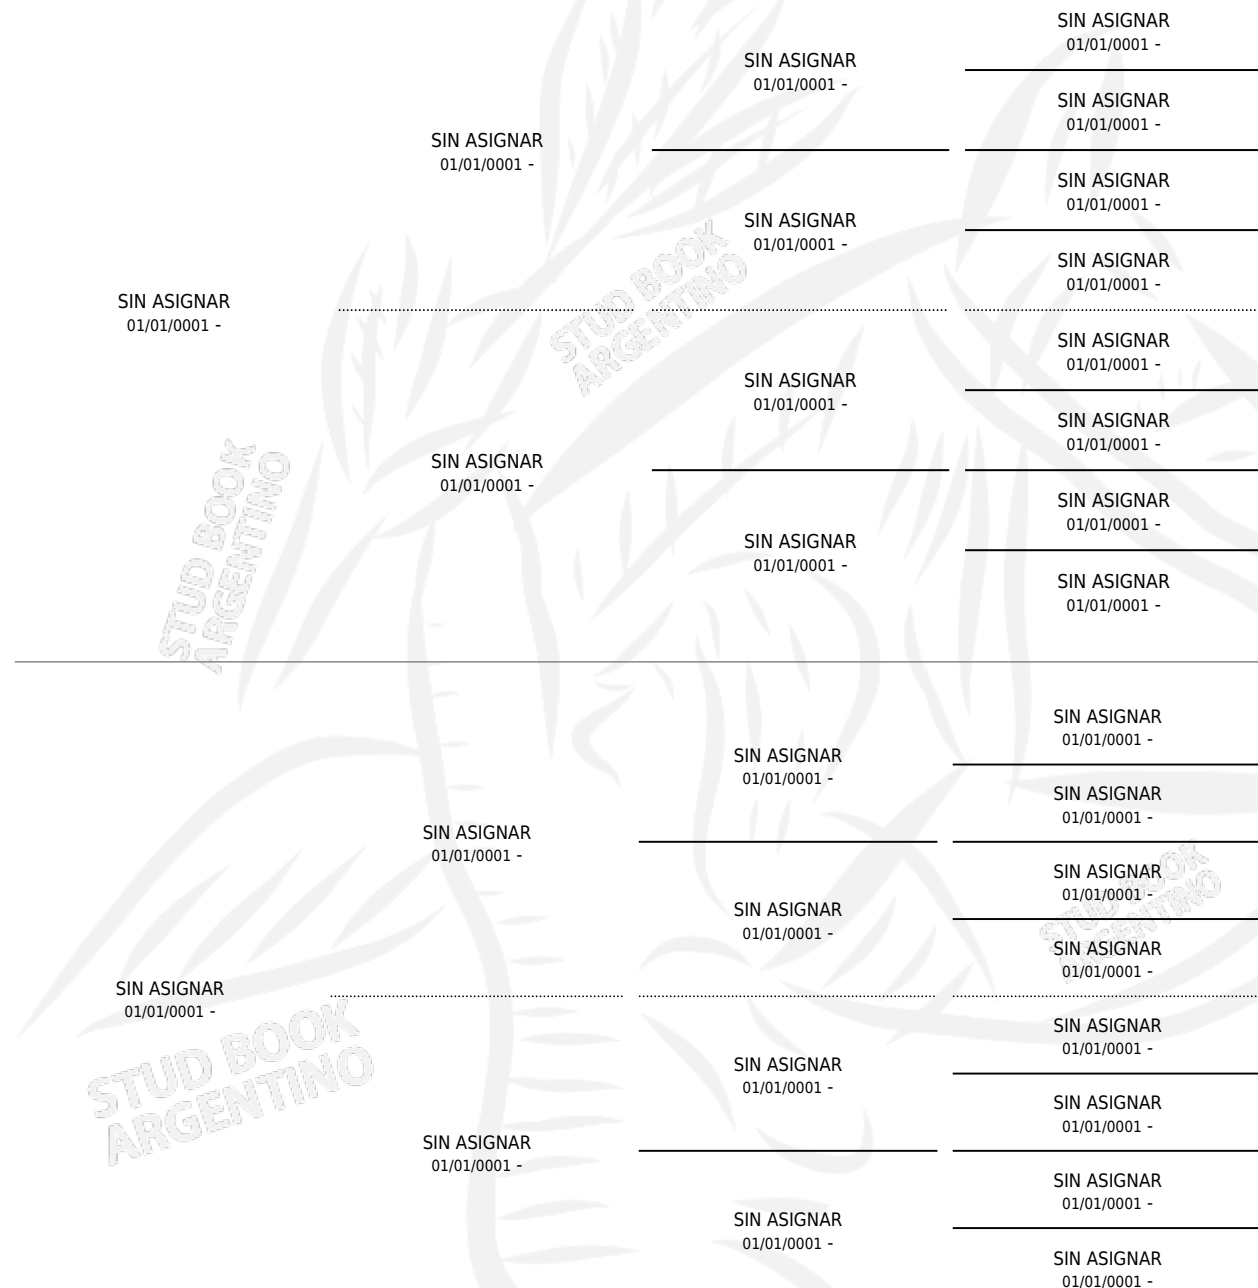

LADY LUMLEY

PEDIGREE

por SIN ASIGNAR y SIN ASIGNAR por SIN ASIGNAR

Argentina · Hembra · Zaino · SP · 01/01/1875
Familia 4 · Volumen web

ESTADO

TIPIFICACIÓN SANGUÍNEA	X
TIPIFICACIÓN POR ADN	X
PASAPORTE	X
IDENTIFICACIÓN POR MICROCHIP	X
REPRODUCTOR	X

Lugar de nacimiento: Campo Particular

Criador: Sin dato

~

HIJOS

	MACHOS	HEMBRAS
1 NACIERON	0	1

SIN ACTUACIONES

LADY LUMLEY

Datos oficiales del Stud Book Argentino