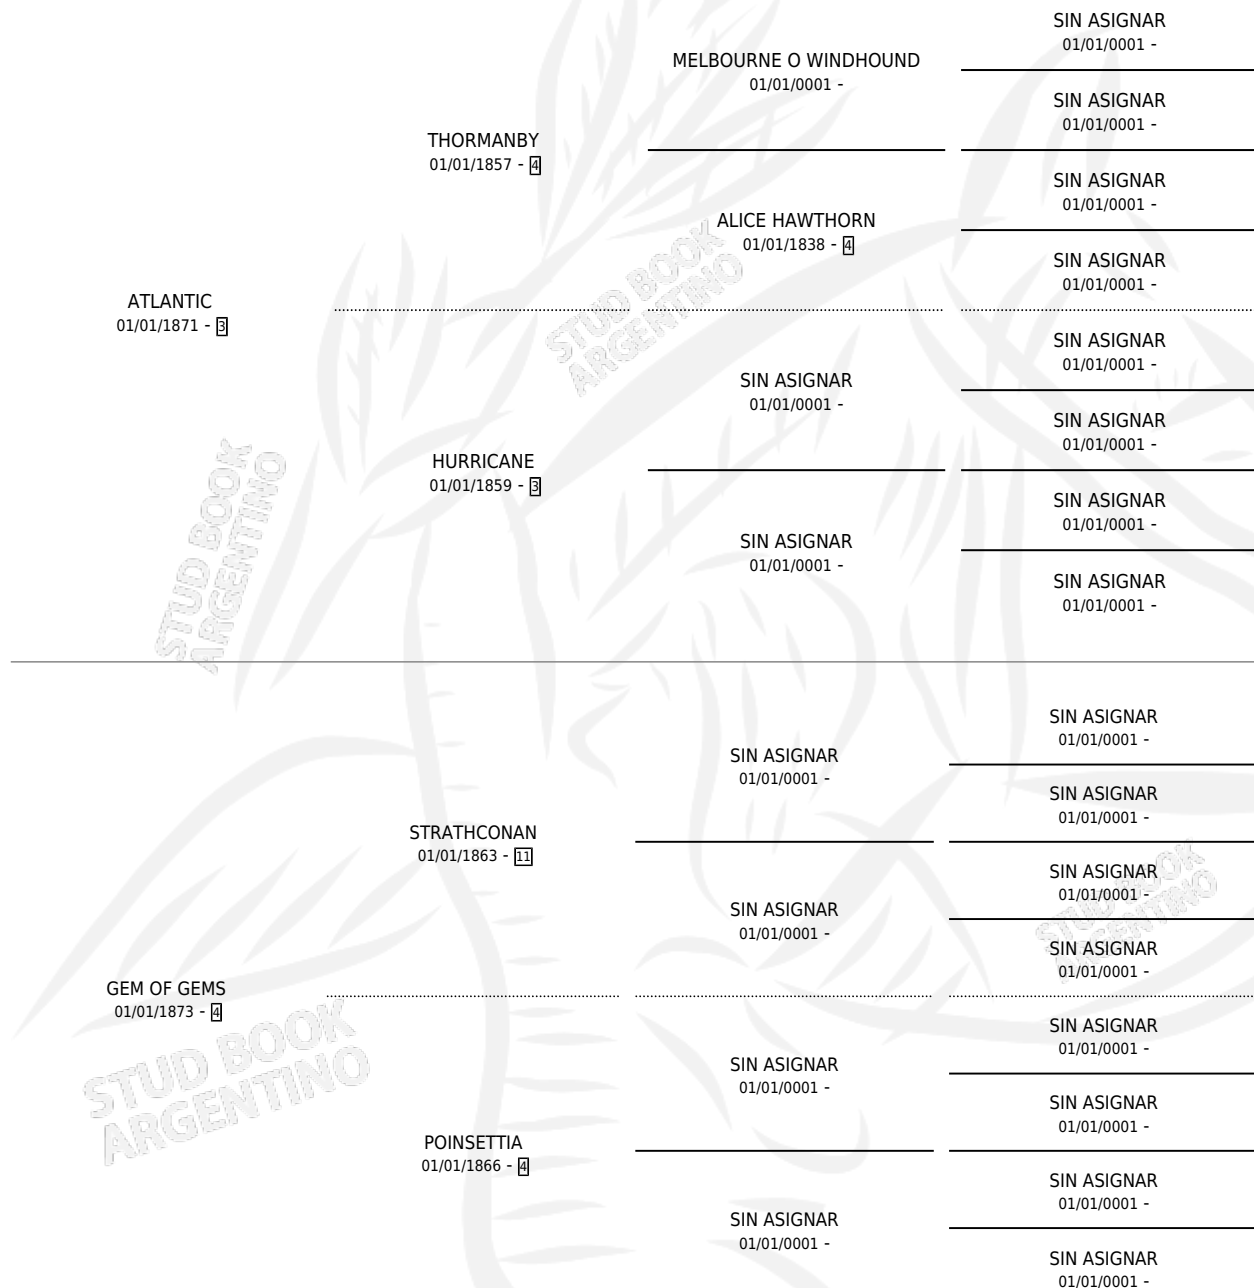

LE SANCY

por ATLANTIC y GEM OF GEMS por STRATHCONAN

Argentina · Macho · Tordillo · SP · 01/01/1884
Familia 4-h · Volumen web

ESTADO

TIPIFICACIÓN SANGUÍNEA	X
TIPIFICACIÓN POR ADN	X
PASAPORTE	X
IDENTIFICACIÓN POR MICROCHIP	X
REPRODUCTOR	X

Lugar de nacimiento: Campo particular

Criador: Sin dato

~

HIJOS

	MACHOS	HEMBRAS
3 NACIERON	1	2
SIN ACTUACIONES		

PEDIGREE