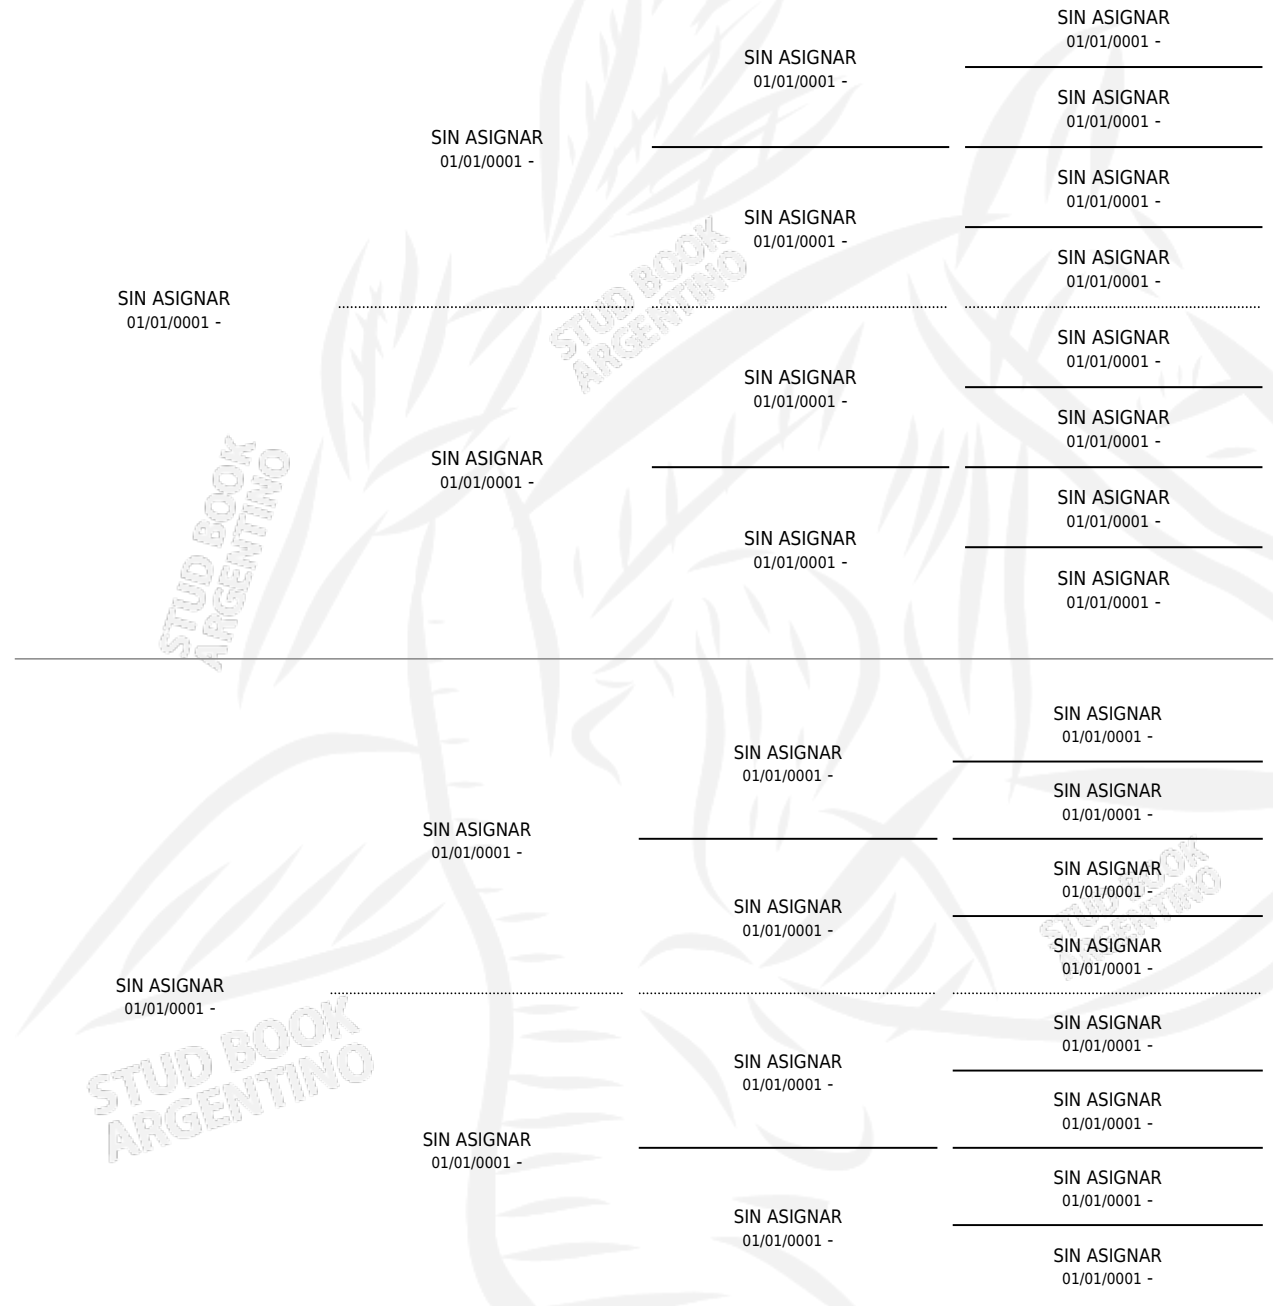

CINDERELLA

por SIN ASIGNAR y SIN ASIGNAR por SIN ASIGNAR

Argentina · Hembra · Alazan · SP · 01/01/1885
Familia 21-a · Volumen web

ESTADO

TIPIFICACIÓN SANGUÍNEA	X
TIPIFICACIÓN POR ADN	X
PASAPORTE	X
IDENTIFICACIÓN POR MICROCHIP	X
REPRODUCTOR	X

Lugar de nacimiento: Campo Particular

Criador: Sin dato

~

HIJOS

	MACHOS	HEMBRAS
1 NACIERON	1	0
SIN ACTUACIONES		

PEDIGREE

CINDERELLA

Datos oficiales del Stud Book Argentino