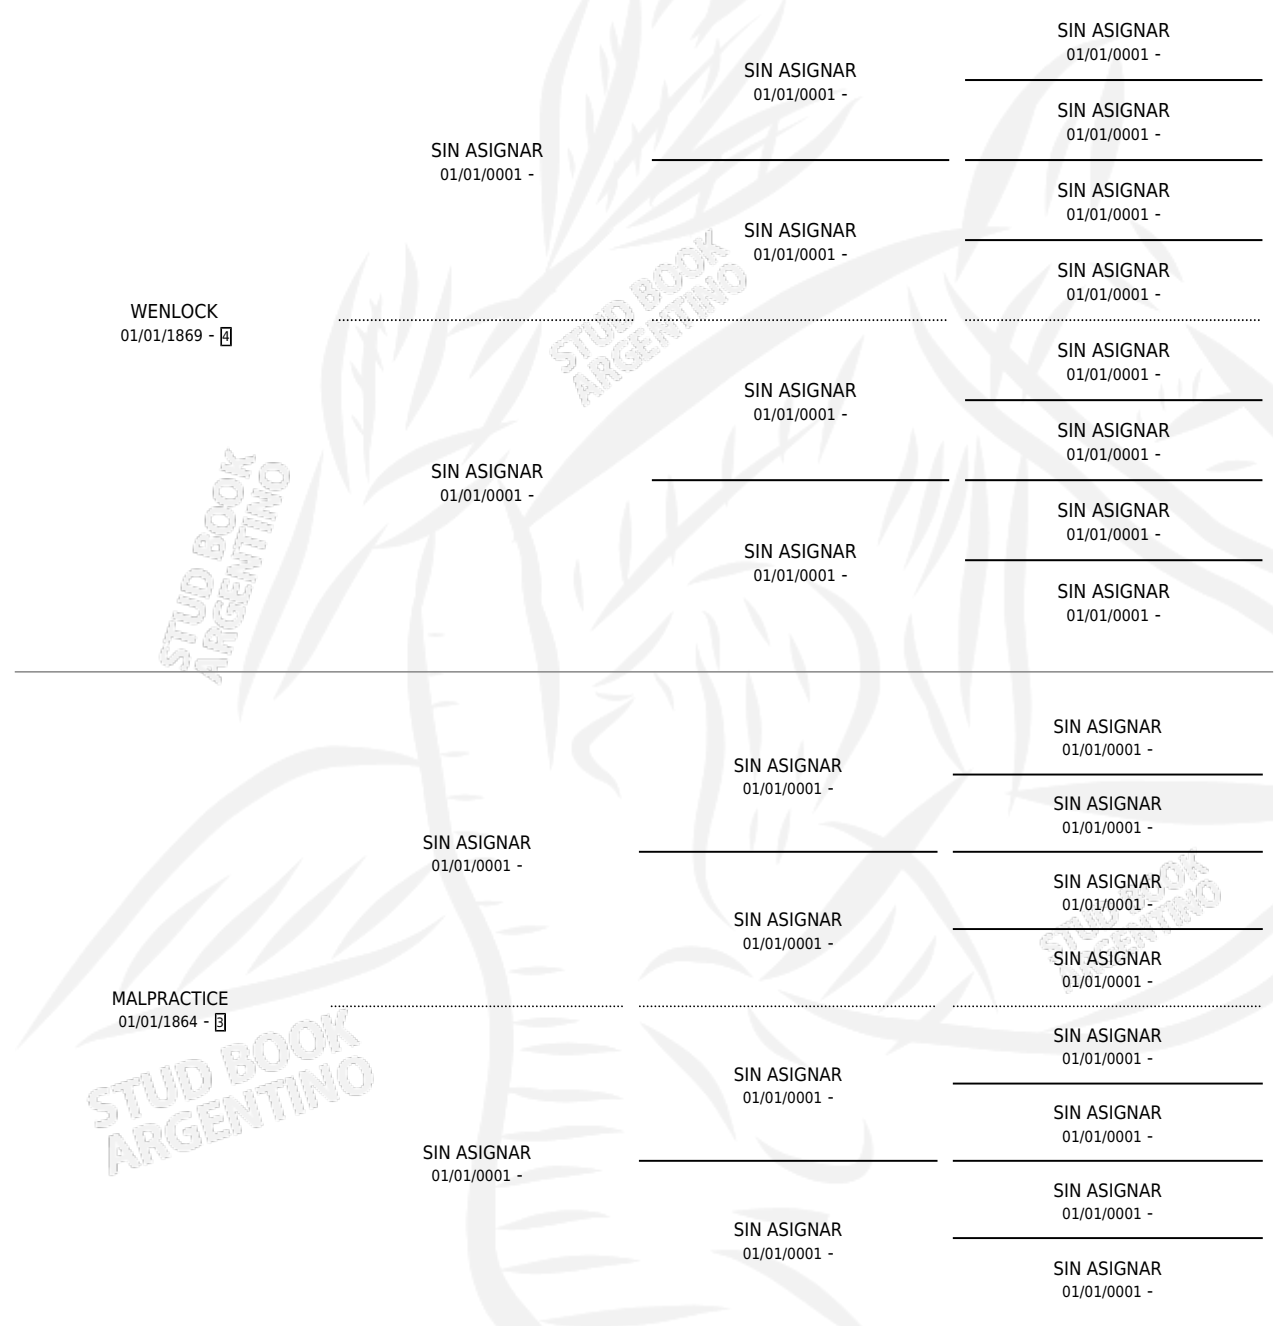

DEAD LOCK

por WENLOCK y MALPRACTICE por SIN ASIGNAR

Argentina · Hembra · Alazan · SP · 01/01/1878
Familia 3 · Volumen web

ESTADO

| | |
|------------------------------|---|
| TIPIFICACIÓN SANGUÍNEA | X |
| TIPIFICACIÓN POR ADN | X |
| PASAPORTE | X |
| IDENTIFICACIÓN POR MICROCHIP | X |
| REPRODUCTOR | X |

Lugar de nacimiento: Campo Particular
Criador: Sin dato

~

HIJOS

| | MACHOS | HEMBRAS |
|-----------------|--------|---------|
| 1 NACIERON | 1 | 0 |
| SIN ACTUACIONES | | |

DEAD LOCK

Datos oficiales del Stud Book Argentino