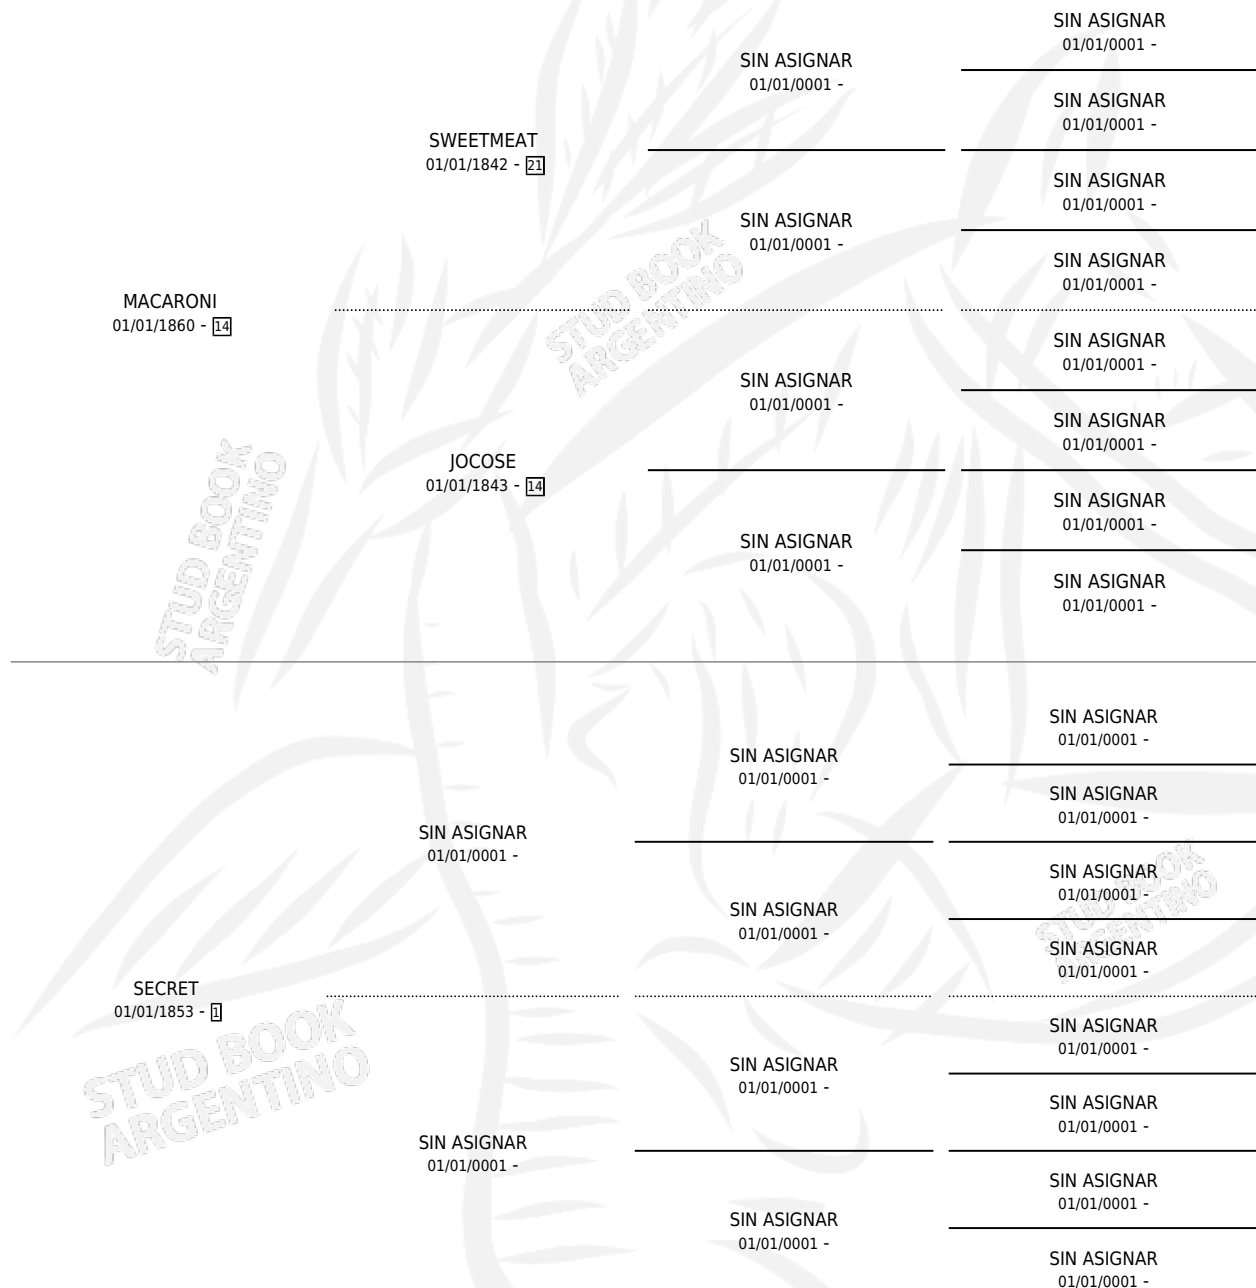

LADY AUDLEY

por MACARONI y SECRET por SIN ASIGNAR

PEDIGREE

Argentina · Hembra · Zaino · SP · 01/01/1867
Familia 1 · Volumen web

ESTADO

TIPIFICACIÓN SANGUÍNEA	X
TIPIFICACIÓN POR ADN	X
PASAPORTE	X
IDENTIFICACIÓN POR MICROCHIP	X
REPRODUCTOR	X

Lugar de nacimiento: Campo particular
Criador: Sin dato

~

HIJOS

	MACHOS	HEMBRAS
1 NACIERON	0	1
SIN ACTUACIONES