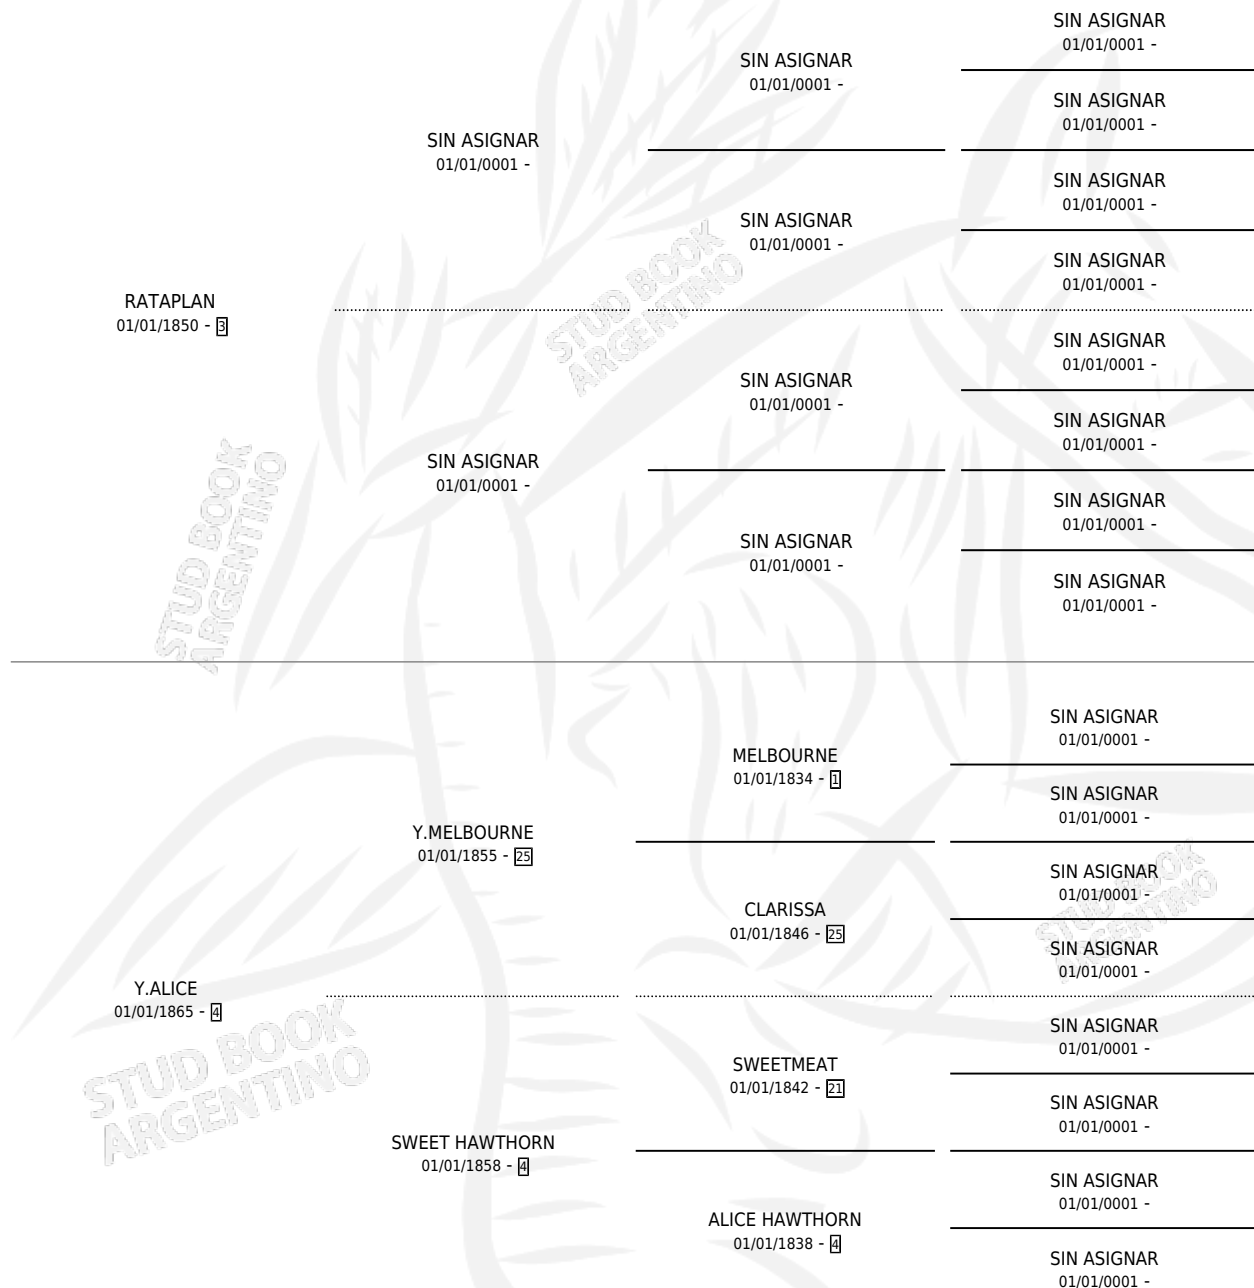

BEN BATTLE

por RATAPLAN y Y.ALICE por Y.MELBOURNE

Argentina · Macho · Alazan · SP · 01/01/1871
Familia 4-f · Volumen web

ESTADO

TIPIFICACIÓN SANGUÍNEA	X
TIPIFICACIÓN POR ADN	X
PASAPORTE	X
IDENTIFICACIÓN POR MICROCHIP	X
REPRODUCTOR	X

Lugar de nacimiento: Campo particular

Criador: Sin dato

~

HIJOS

	MACHOS	HEMBRAS
1 NACIERON	1	0
SIN ACTUACIONES		

PEDIGREE

BEN BATTLE

Datos oficiales del Stud Book Argentino