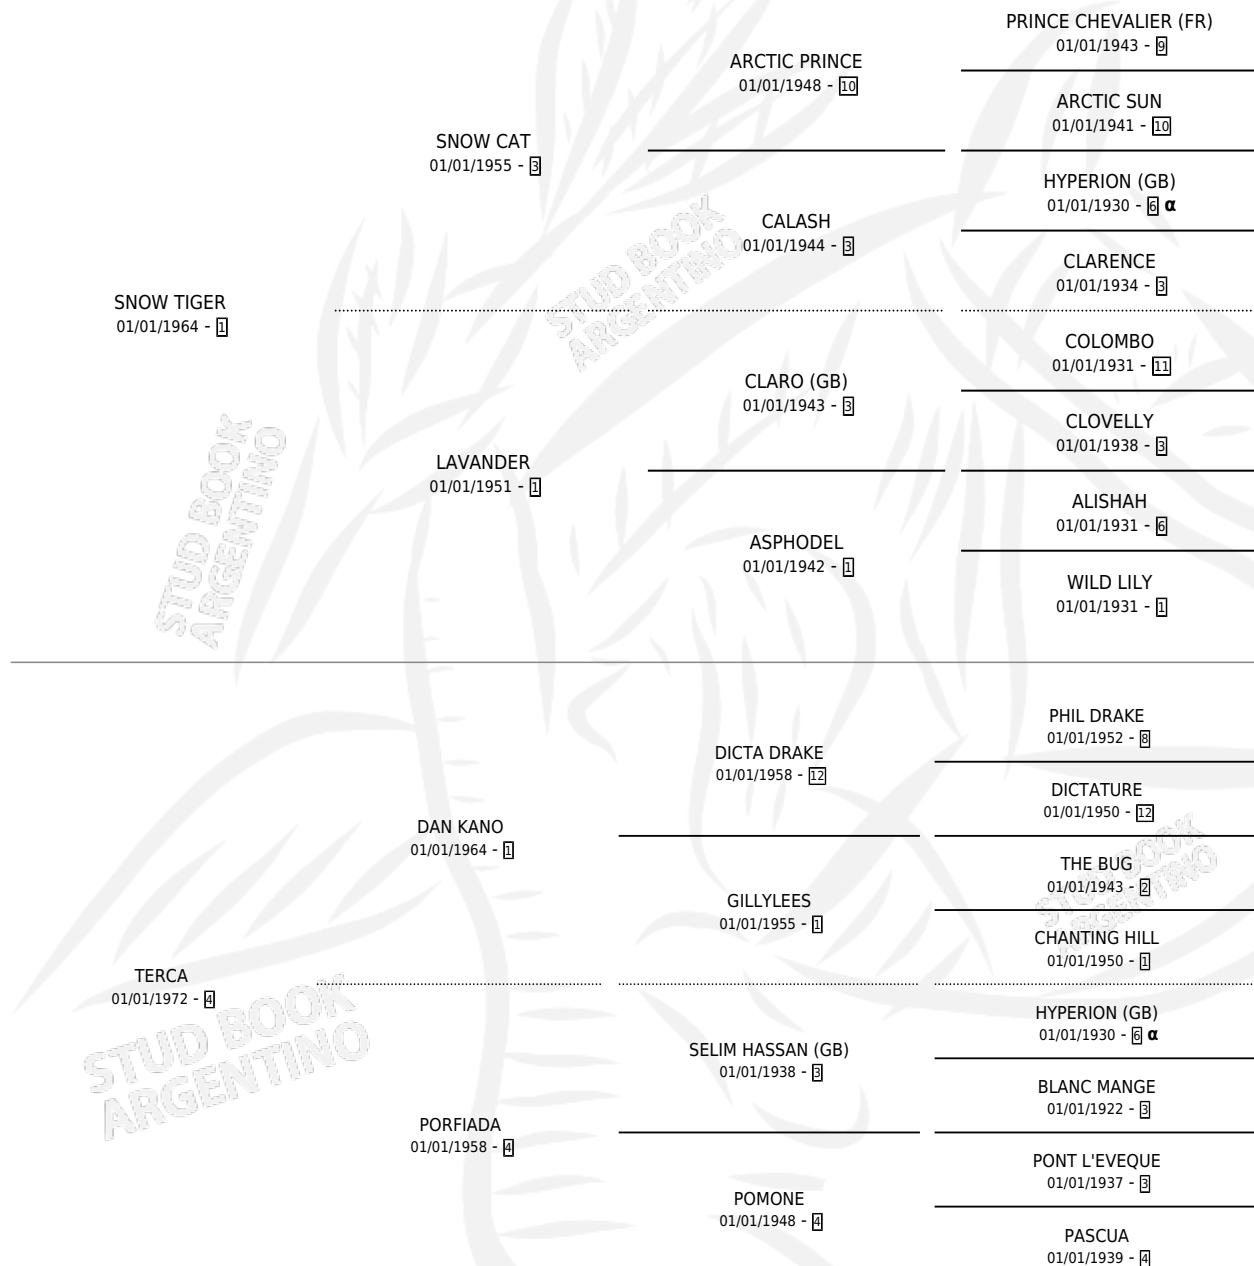

# THIERS

por SNOW TIGER y TERCA por DAN KANO

Argentina · Macho · No Consigna · SP · 01/01/1977  
Familia 4-b · Volumen 29

## ESTADO

TIPIFICACIÓN SANGUÍNEA	X
TIPIFICACIÓN POR ADN	X
PASAPORTE	X
IDENTIFICACIÓN POR MICROCHIP	X
REPRODUCTOR	X

**Lugar de nacimiento:** Campo particular

**Criador:** Sin dato

## PEDIGREE

INBREEDING :  $\alpha$