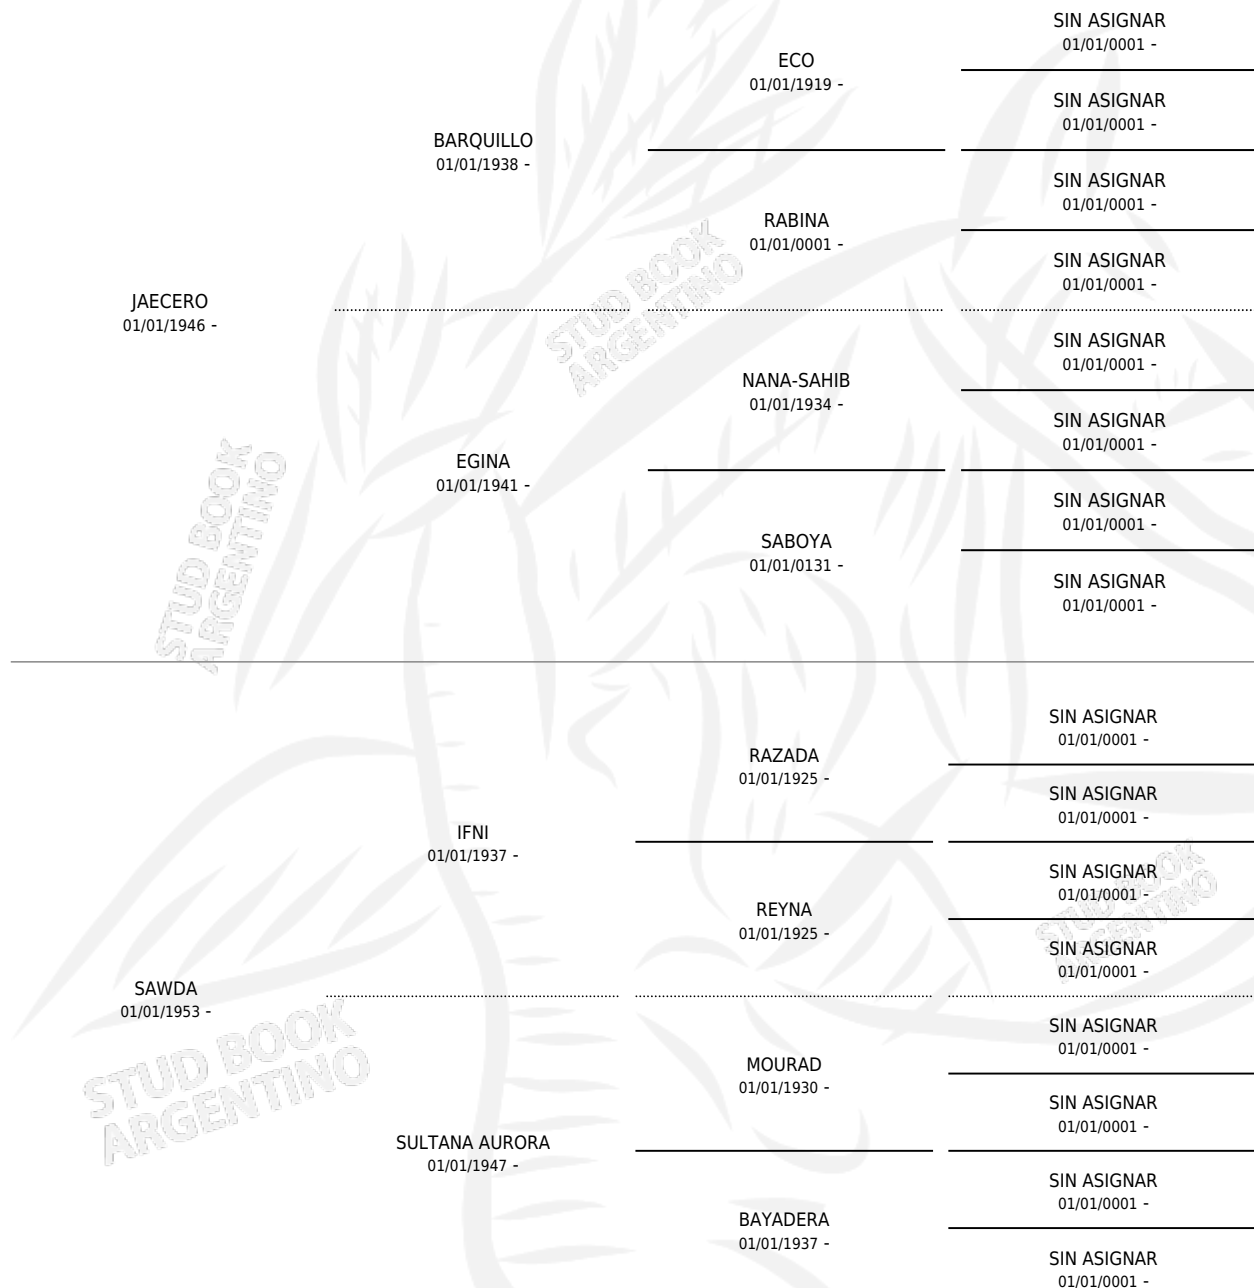

ALFAZAYA

por JAECCERO y SAWDA por IFNI

Argentina · Hembra · Alazan · AP · 01/01/1959
Familia · Volumen 23

ESTADO

TIPIFICACIÓN SANGUÍNEA	X
TIPIFICACIÓN POR ADN	X
PASAPORTE	X
IDENTIFICACIÓN POR MICROCHIP	X
REPRODUCTOR	X

Lugar de nacimiento: Campo particular

Criador: Sin dato

~

HIJOS

	MACHOS	HEMBRAS
1 NACIERON	0	1
SIN ACTUACIONES		

PEDIGREE

ALFAZAYA

Datos oficiales del Stud Book Argentino