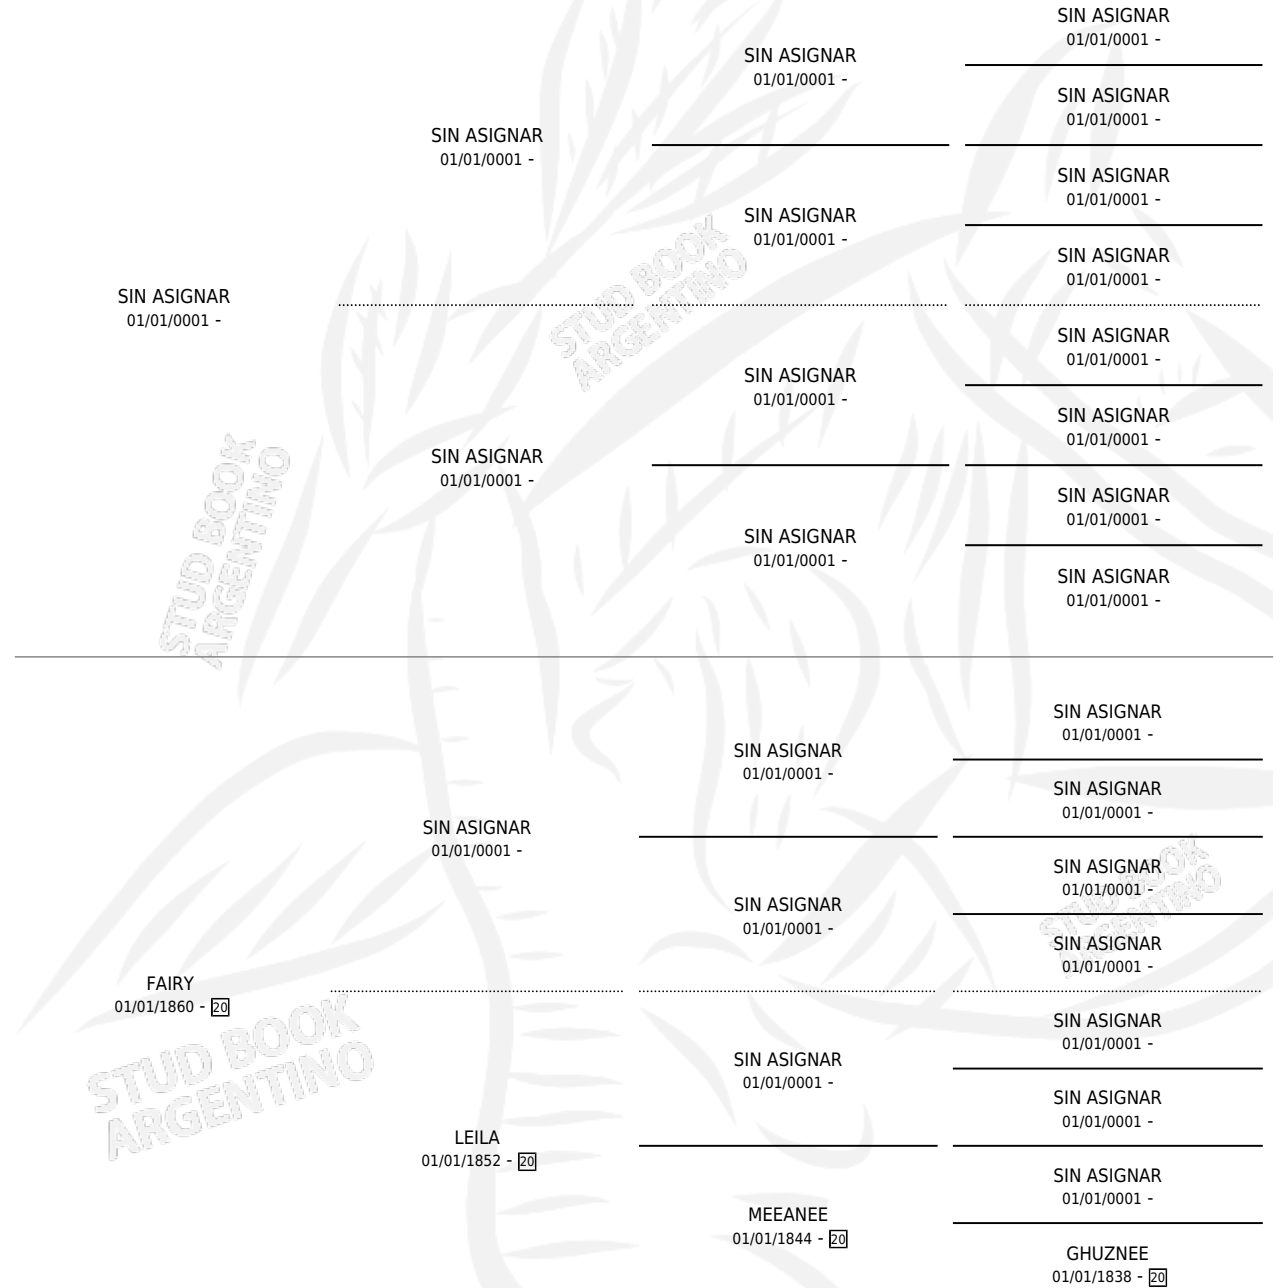

JENNY DIVER

por SIN ASIGNAR y FAIRY por SIN ASIGNAR

Argentina · Hembra · Zaino · SP · 01/01/1866
Familia 20-a · Volumen web

ESTADO

TIPIFICACIÓN SANGUÍNEA	X
TIPIFICACIÓN POR ADN	X
PASAPORTE	X
IDENTIFICACIÓN POR MICROCHIP	X
REPRODUCTOR	X

Lugar de nacimiento: Campo particular

Criador: Sin dato

~

HIJOS

	MACHOS	HEMBRAS
1 NACIERON	0	1

SIN ACTUACIONES

PEDIGREE

JENNY DIVER